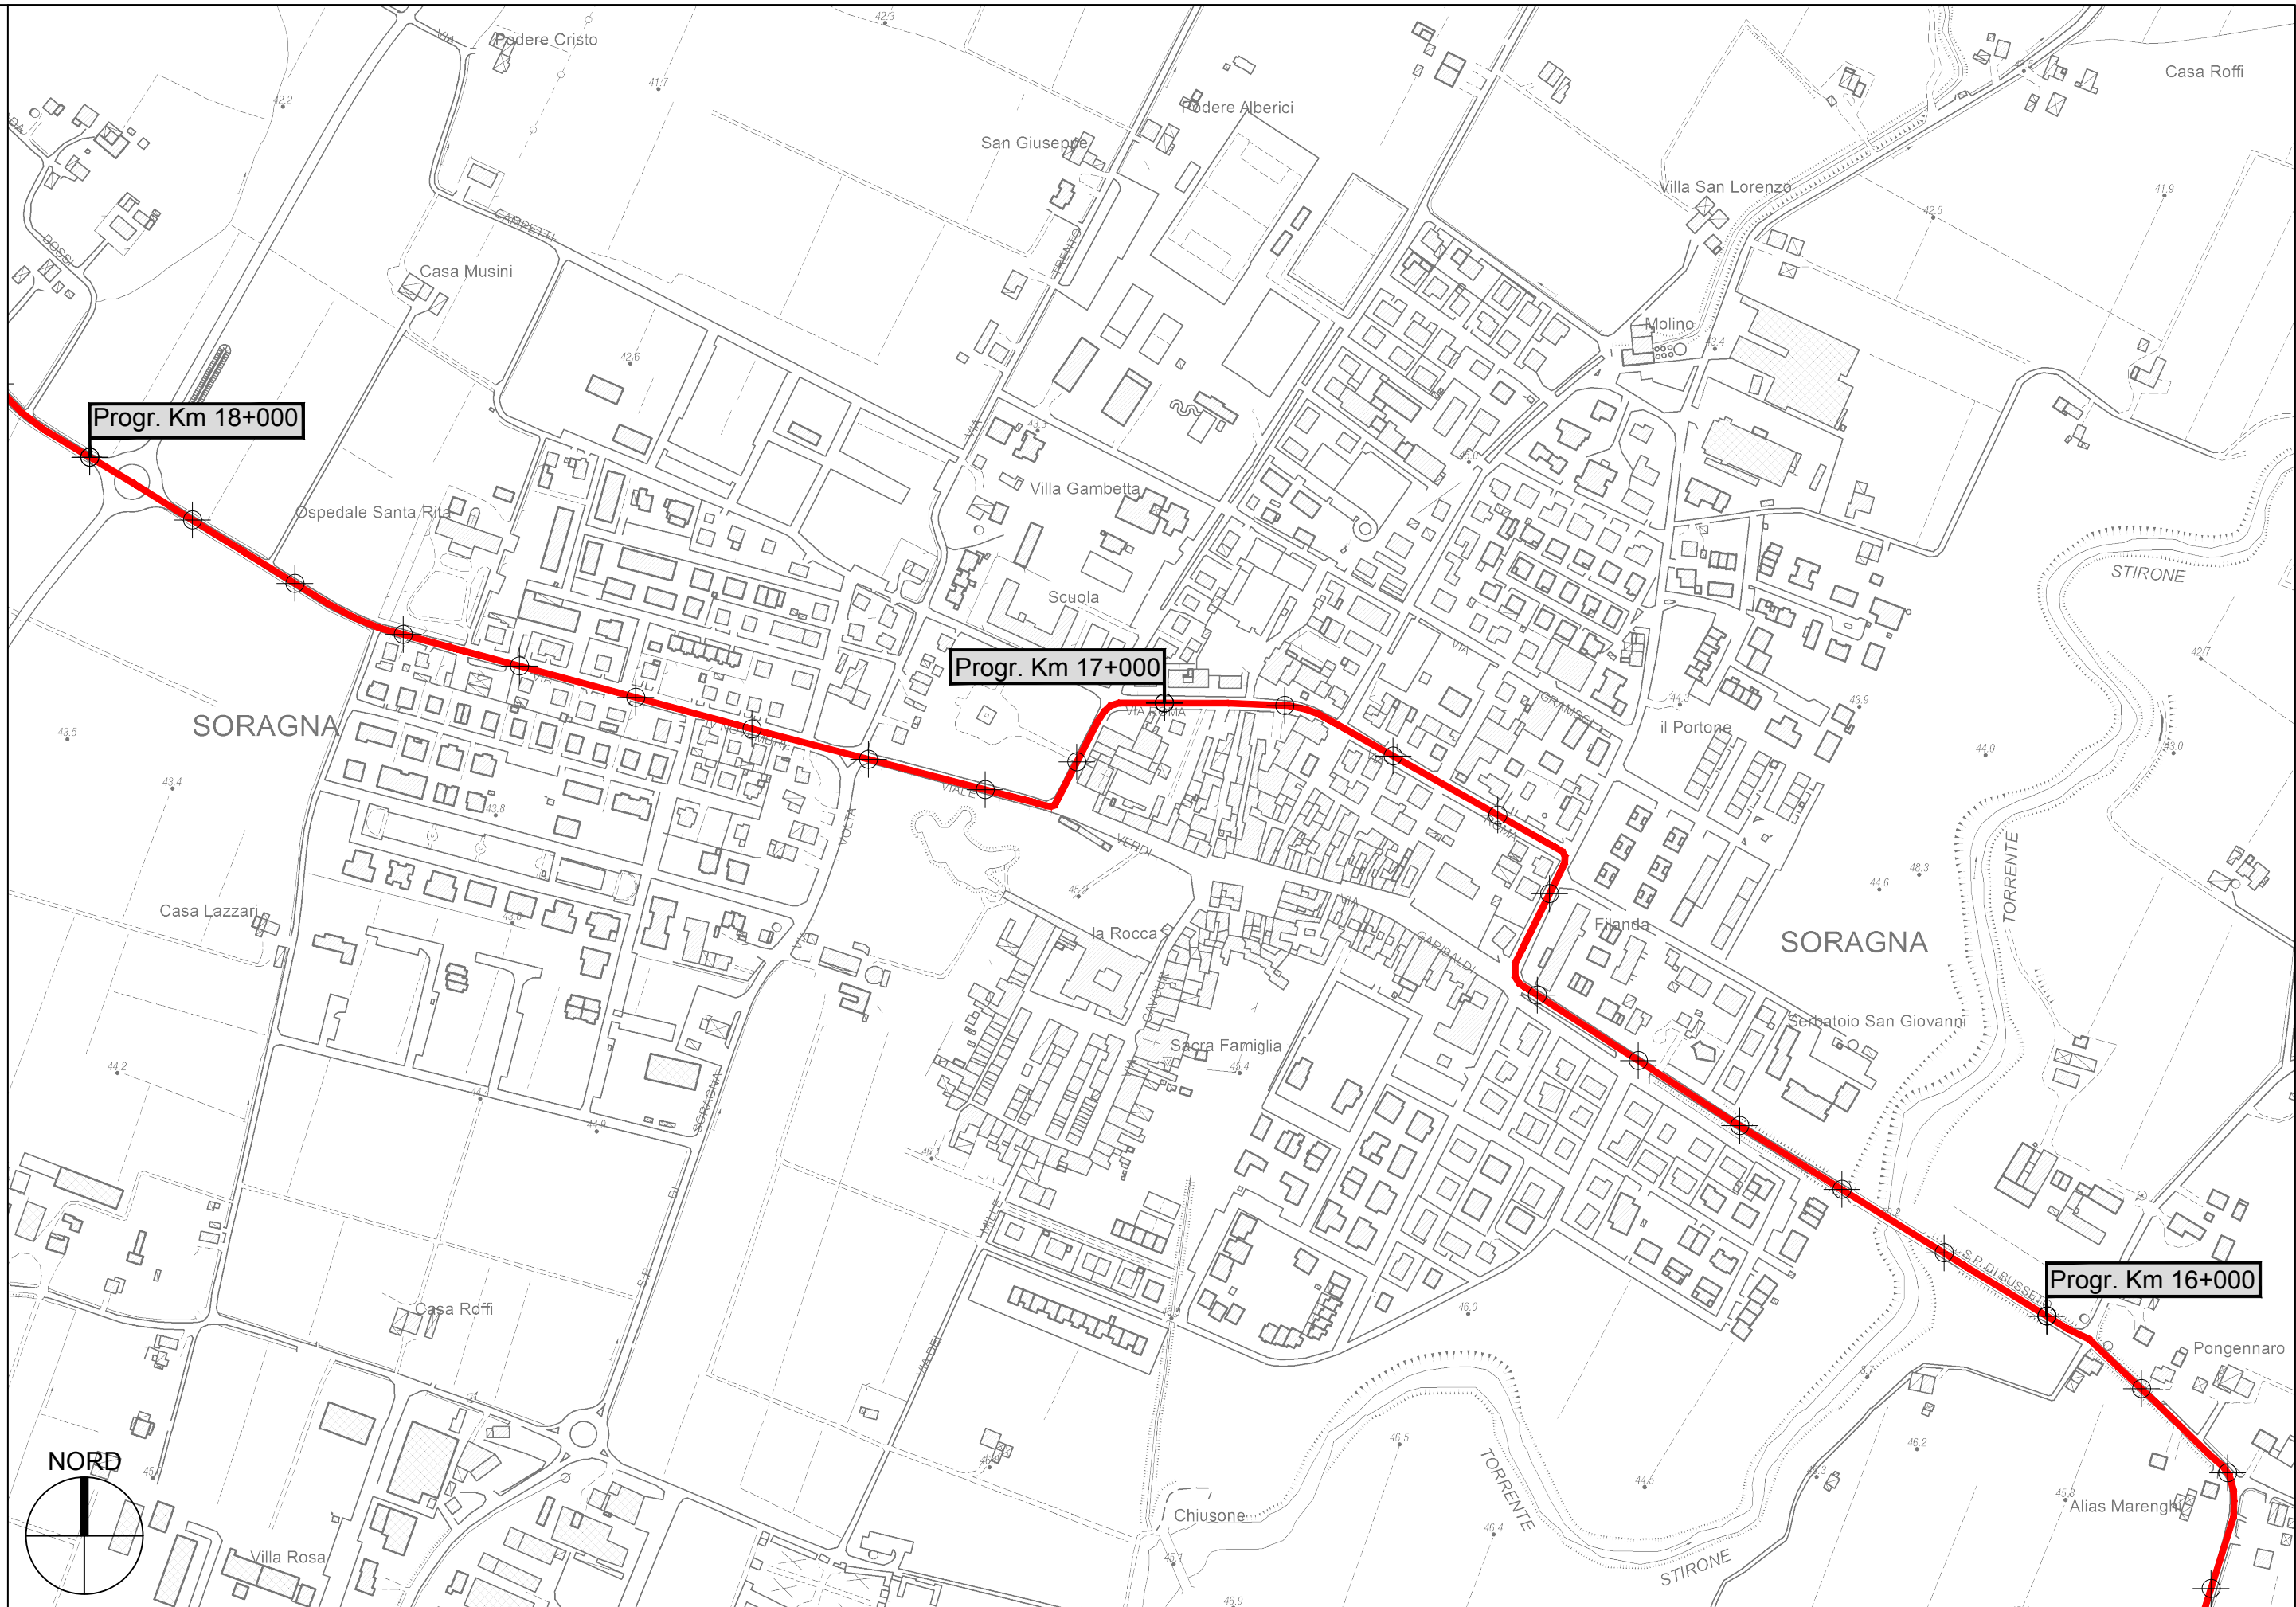

PROVINCIA DI PARMA - Servizio Viabilità e Infrastrutture

Progr. Km 15+000

Progr. Km 14+000

Progr. Km 18+000

Progr. Km 17+000

Progr. Km 16+000

Progr. Km 20+000

Progr. Km 19+000

Progr. Km 22+000

Progr. Km 21+000

Progr. Km 24+000

Progr. Km 23+000

Progr. Km 26+062

Progr. Km 26+000

Progr. Km 25+000