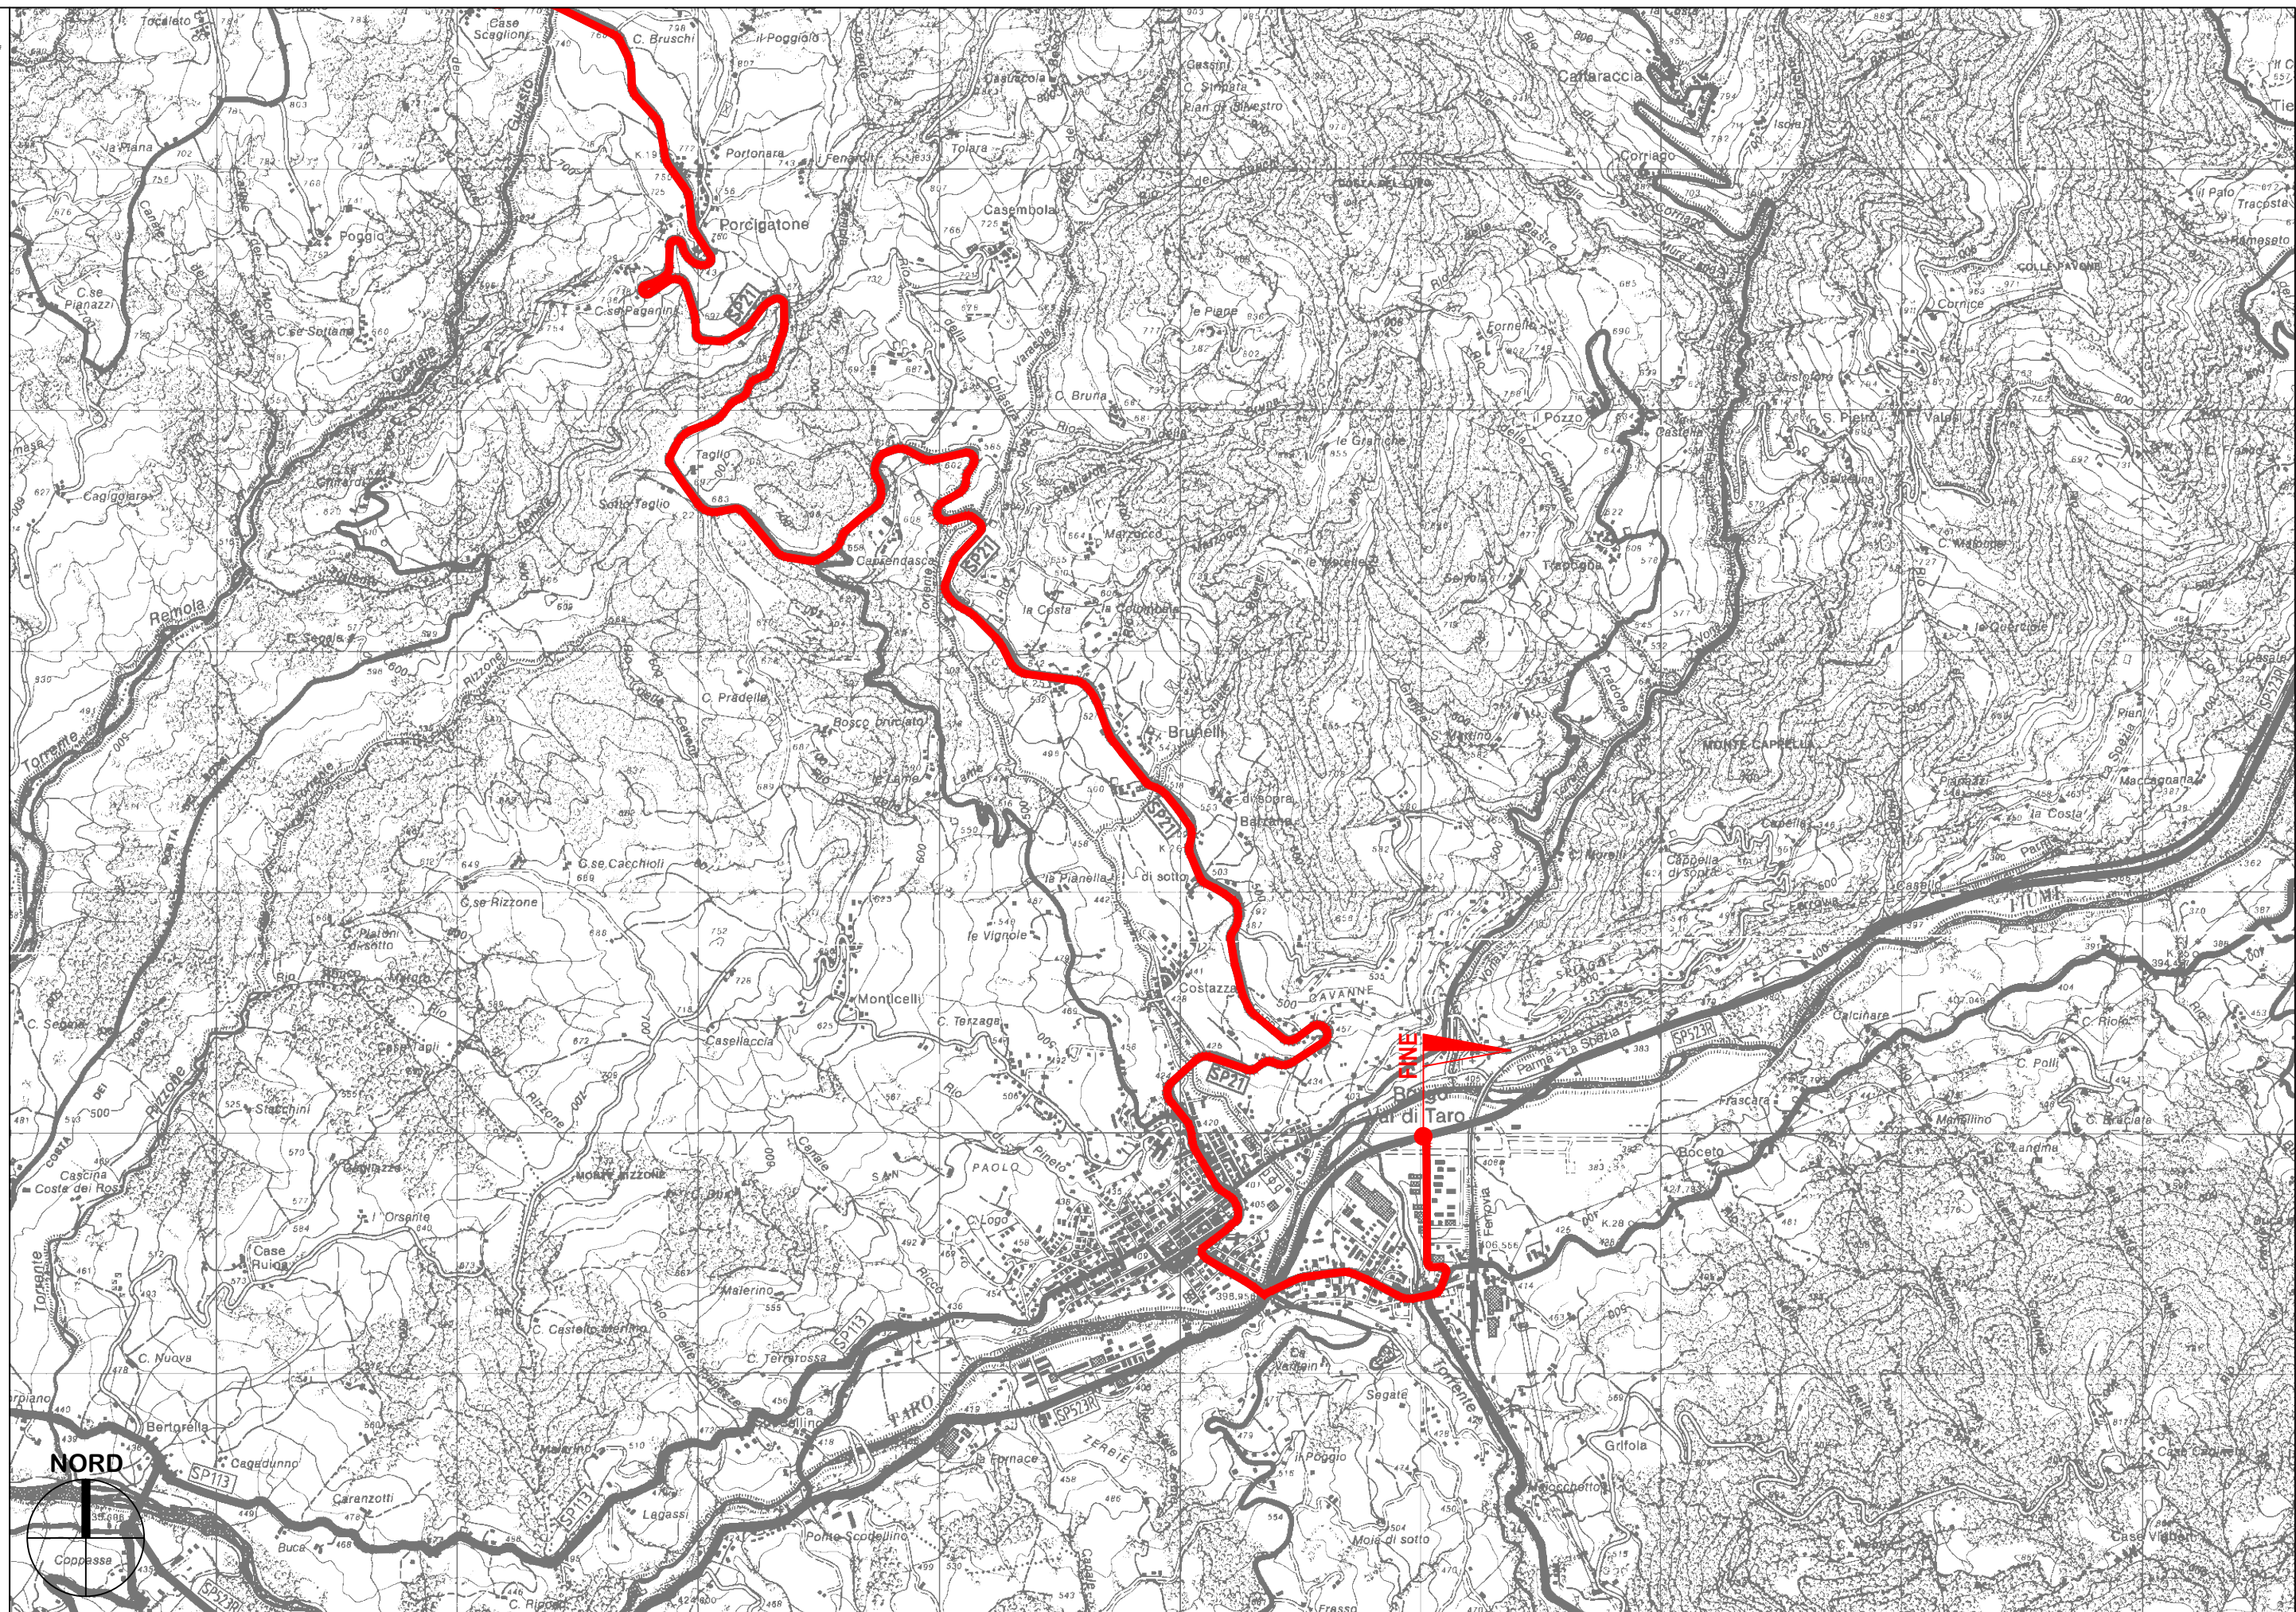

S.P. 21 Bardi-Borgotaro - Sviluppo chilometrico 30+662 km

S.P. 21 Bardi-Borgotaro - Sviluppo chilometrico 30+662 km