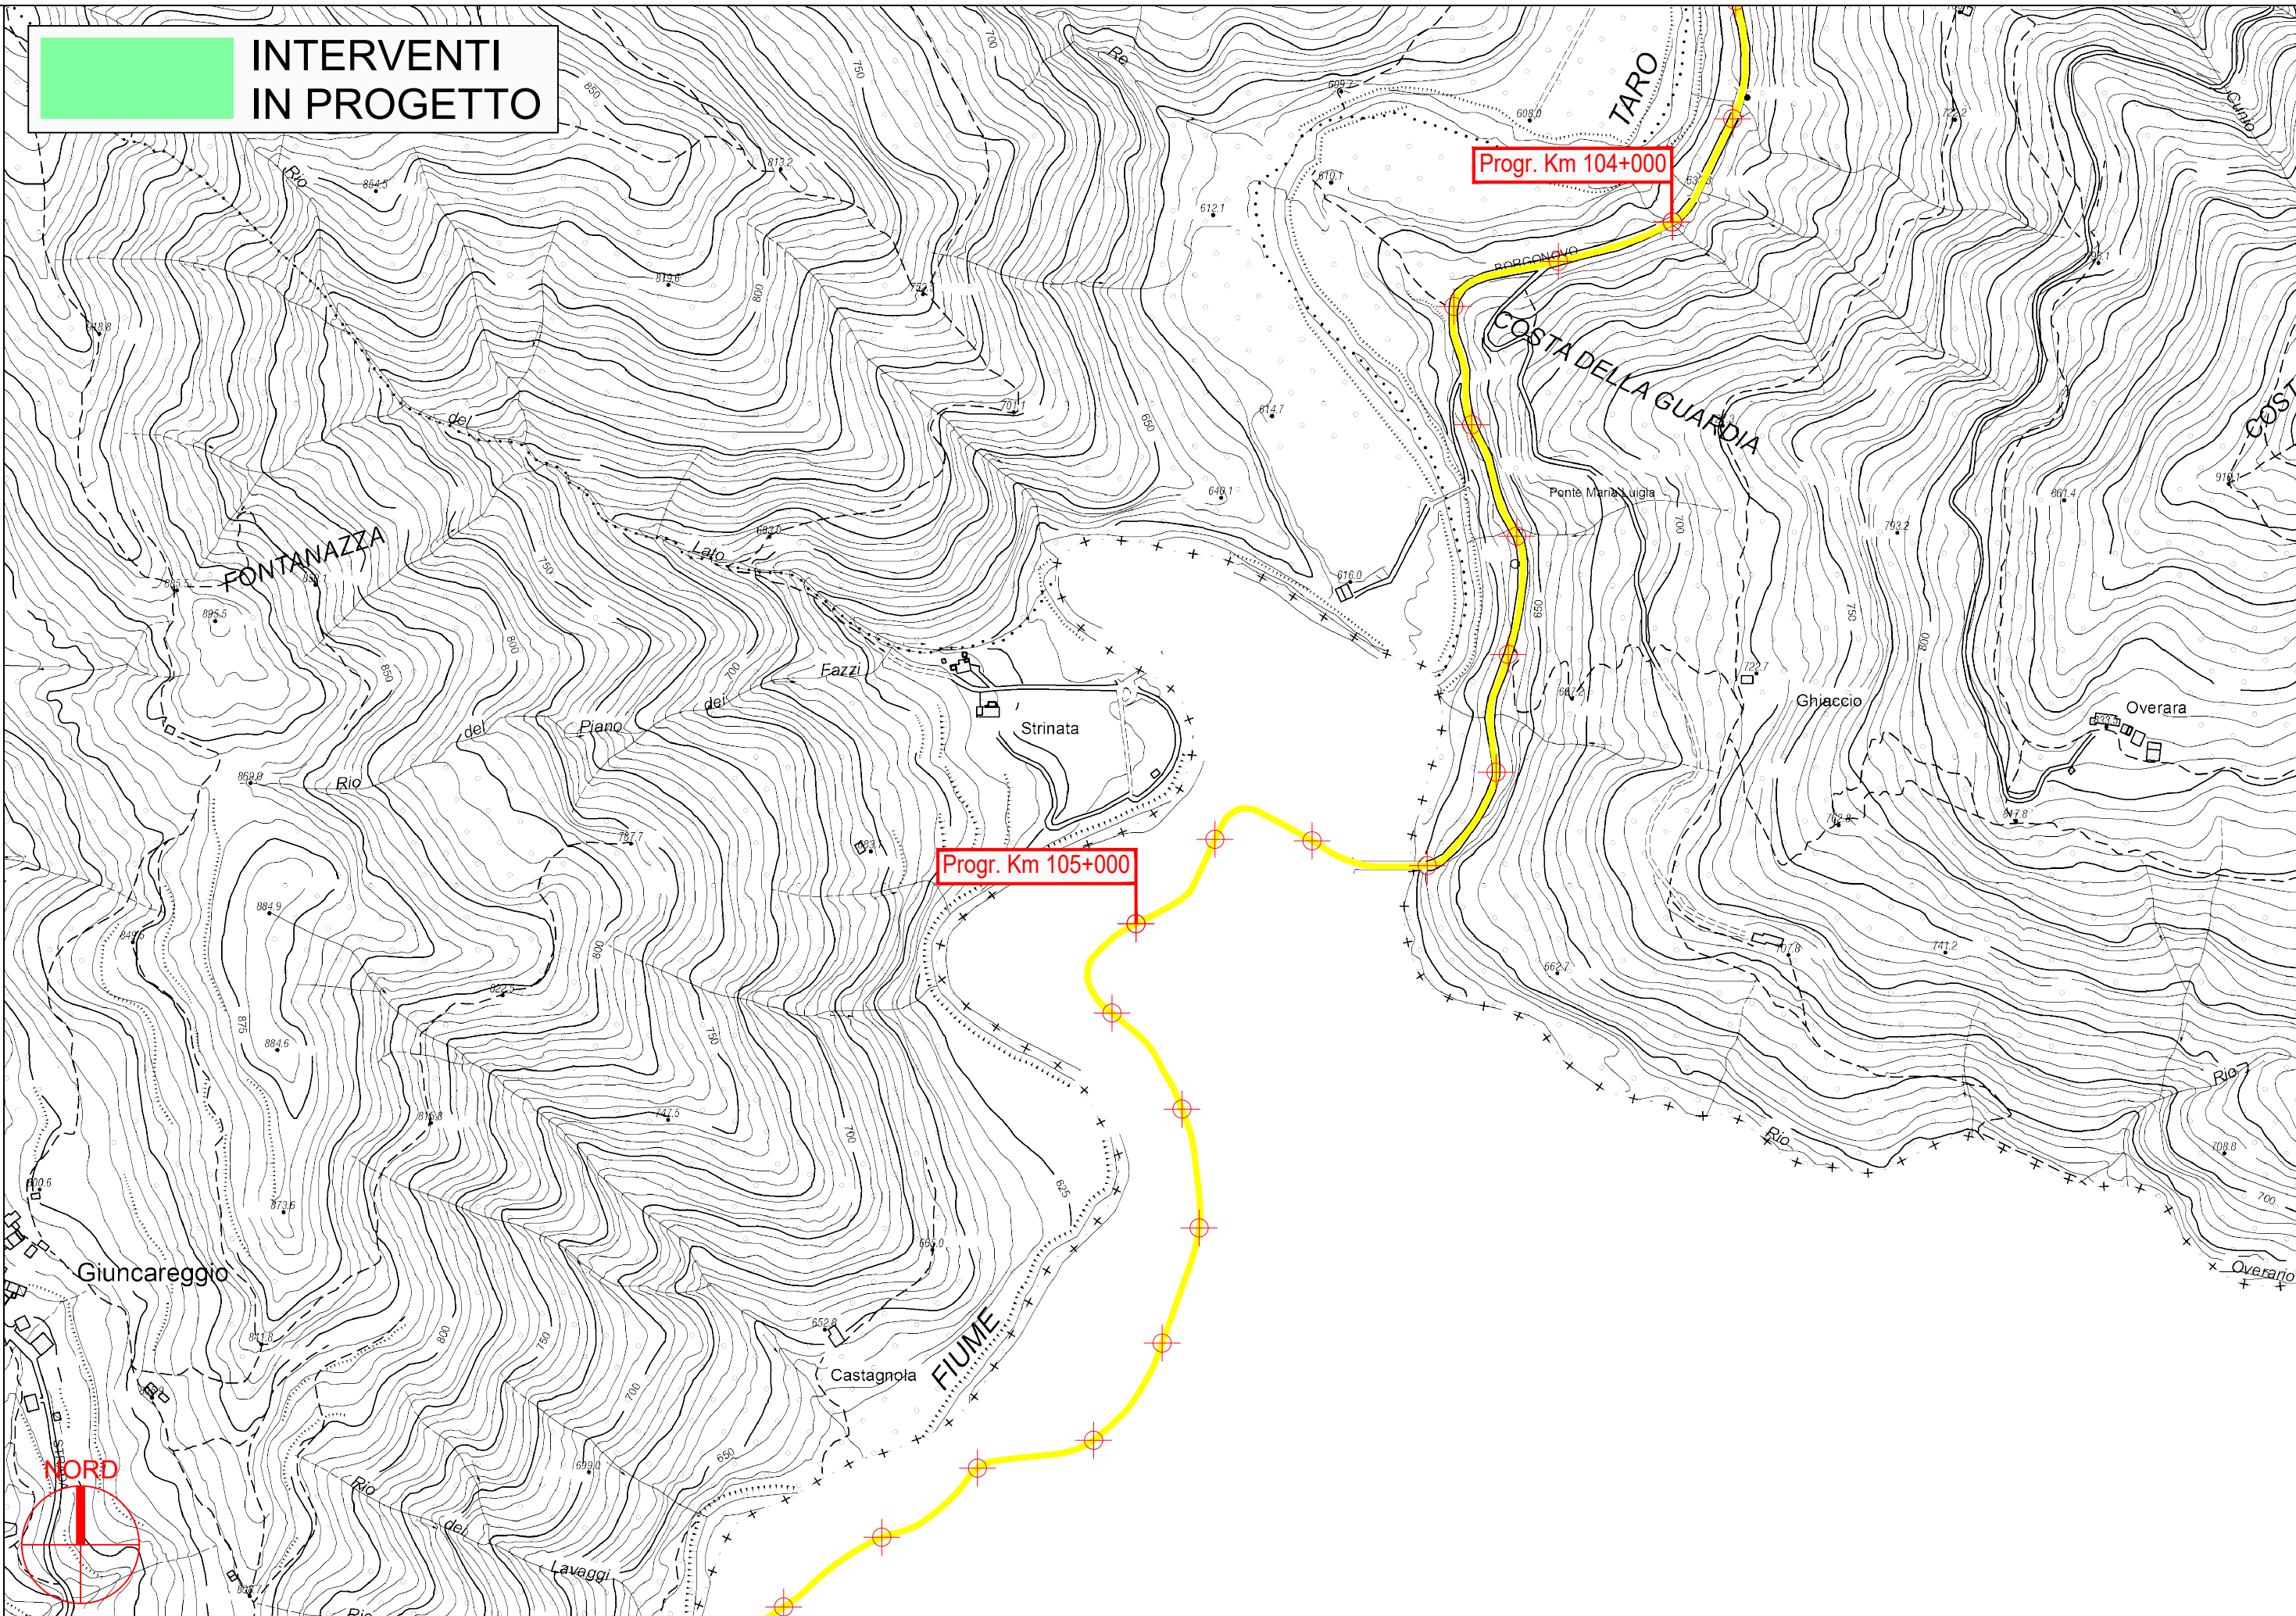

**INTERVENTI  
IN PROGETTO**

**PROVINCIA DI PARMA**

**INTERVENTI  
IN PROGETTO**

**PROVINCIA DI PARMA**

S.P. 359R di Salsomaggiore e Bardi - Sviluppo chilometrico 101+468 km

Tavola 40 di 51 - Scala 1 : 5.000

**INTERVENTI  
IN PROGETTO**

**PROVINCIA DI PARMA**

S.P. 359R di Salsomaggiore e Bardi - Sviluppo chilometrico 101+468 km

Tavola 41 di 51 - Scala 1 : 5.000

**INTERVENTI  
IN PROGETTO**

**PROVINCIA DI PARMA**

**PROVINCIA DI PARMA**

**INTERVENTI  
IN PROGETTO**

**PROVINCIA DI PARMA**

**S.P. 359R di Salsomaggiore e Bardi - Sviluppo chilometrico 101+468 km**

**Tavola 45 di 51 - Scala 1 : 5.000**

**INTERVENTI  
IN PROGETTO**

**PROVINCIA DI PARMA**

S.P. 359R di Salsomaggiore e Bardi - Sviluppo chilometrico 101+468 km

Tavola 46 di 51 - Scala 1 : 5.000

 **INTERVENTI  
IN PROGETTO**

**PROVINCIA DI PARMA**

**INTERVENTI  
IN PROGETTO**