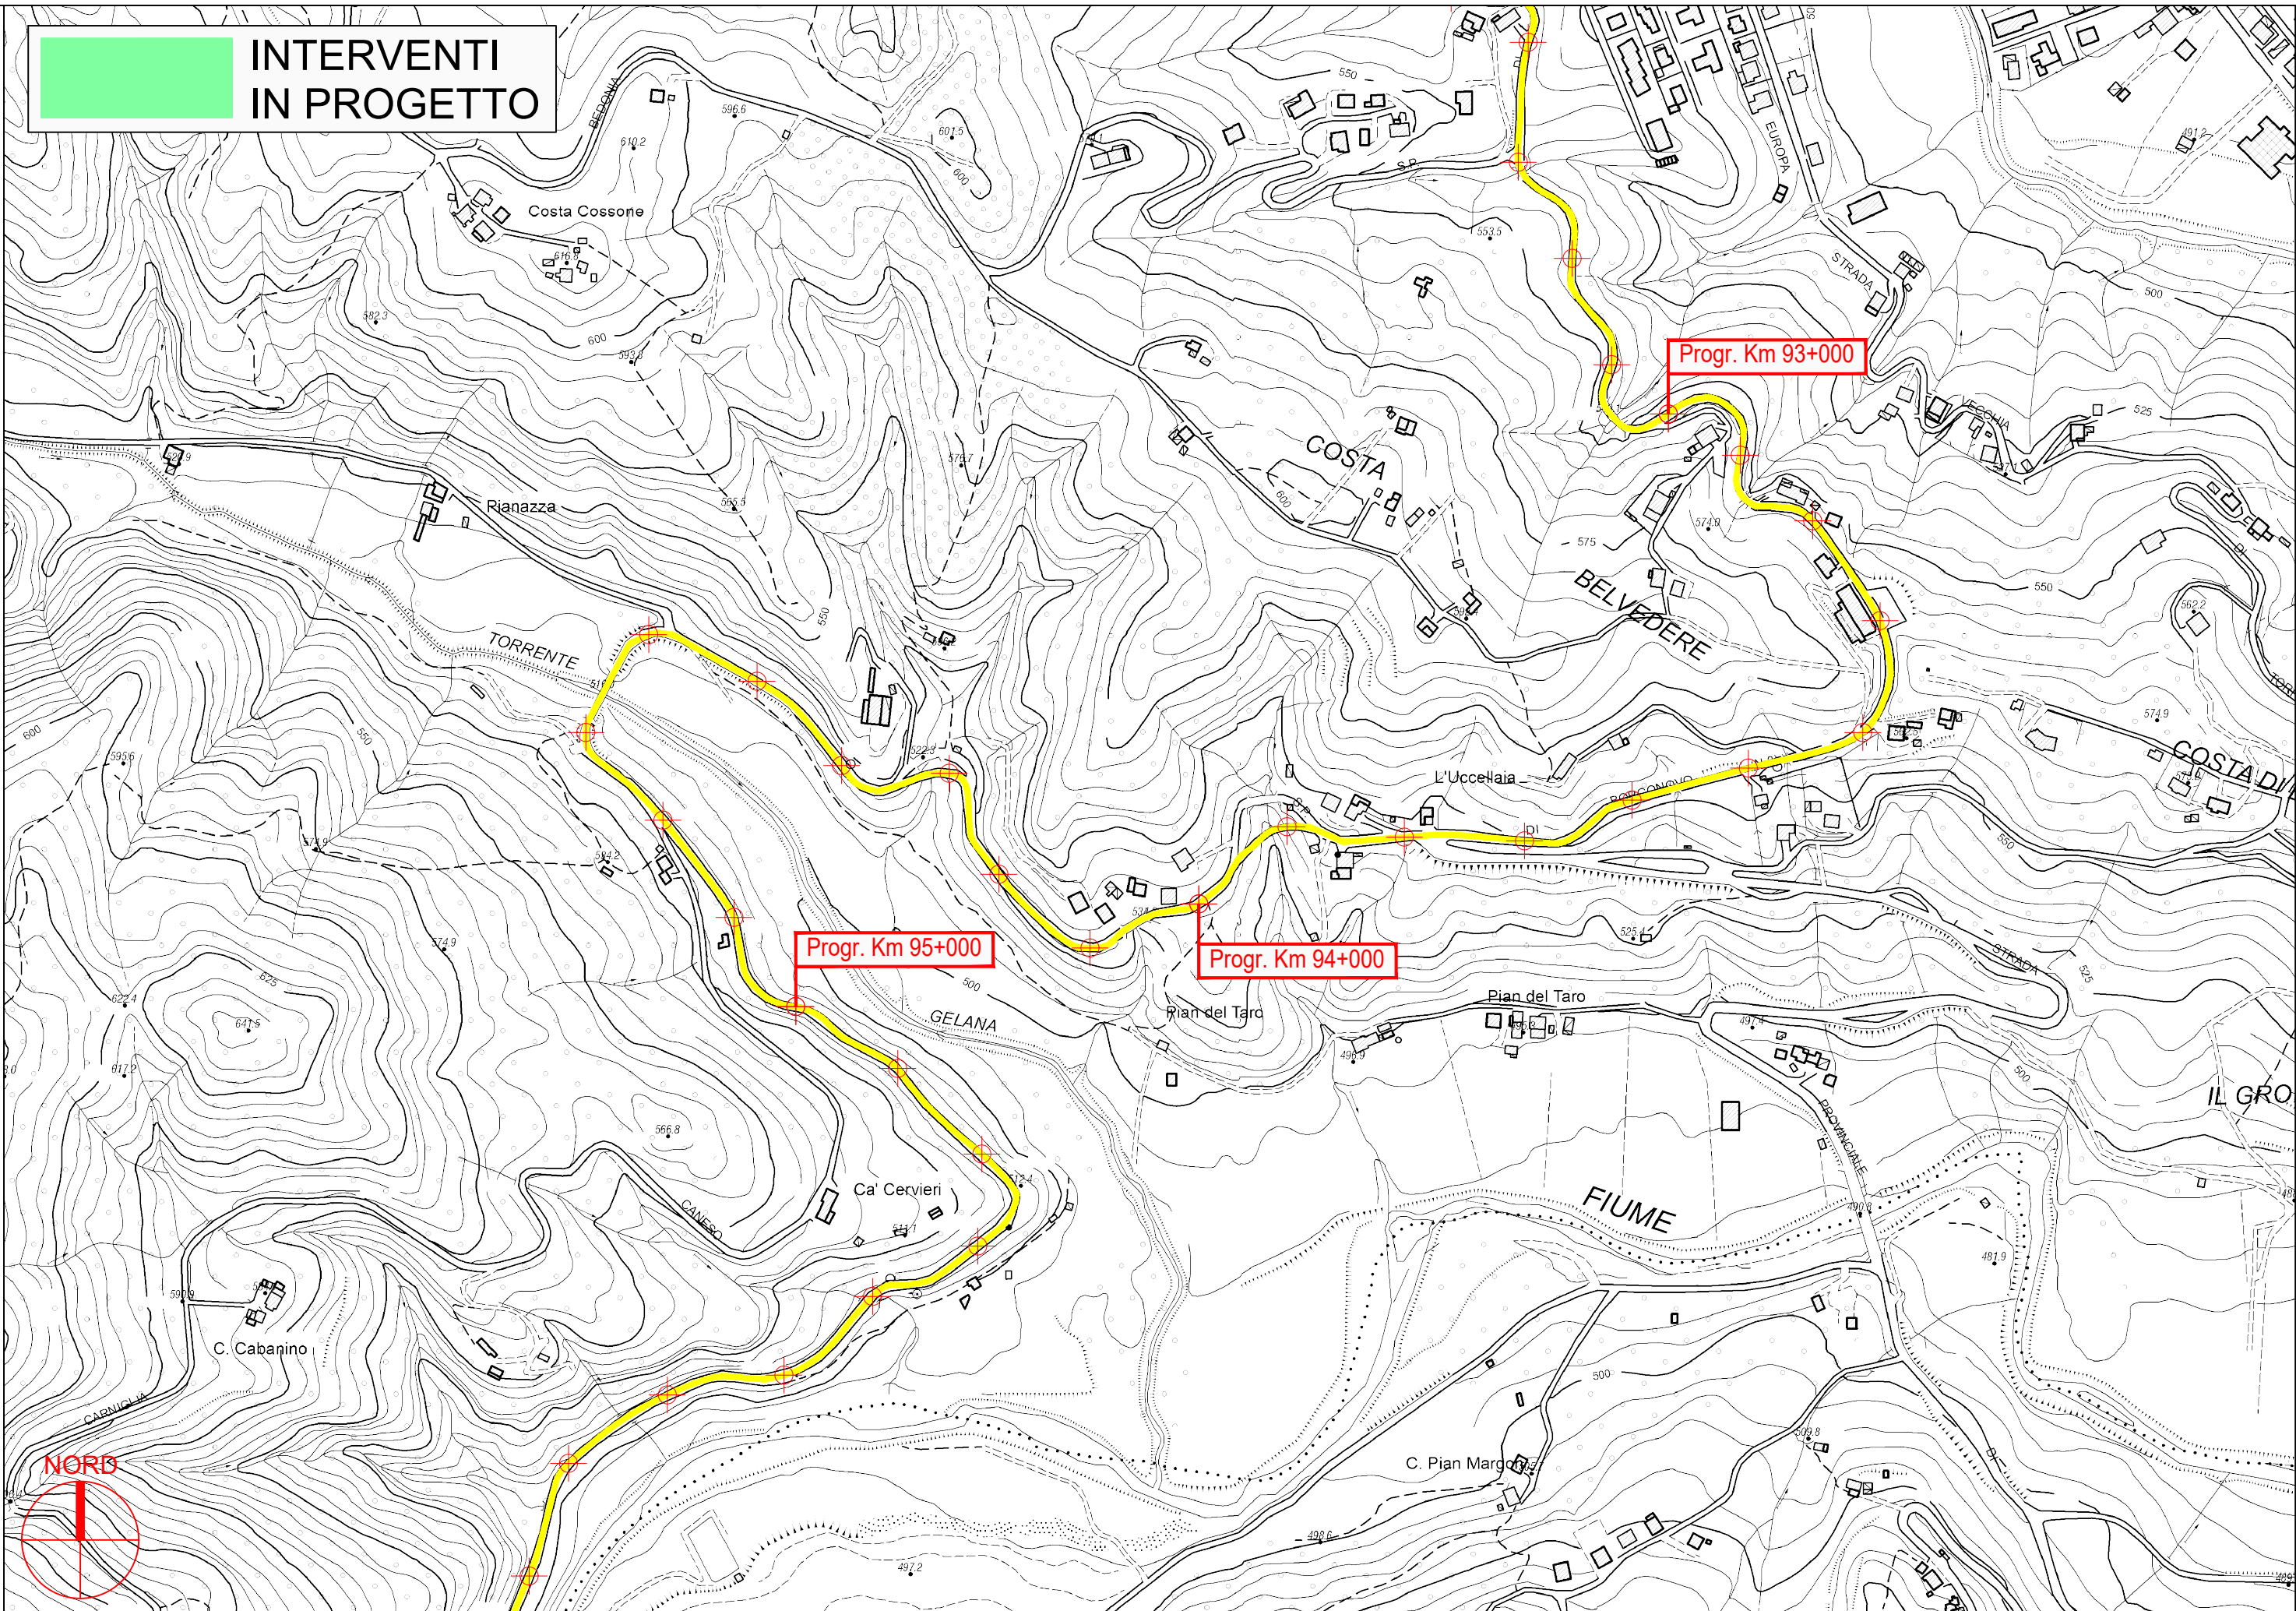

**INTERVENTI  
IN PROGETTO**

**PROVINCIA DI PARMA**

**INTERVENTI  
IN PROGETTO**

**PROVINCIA DI PARMA**

S.P. 359R di Salsomaggiore e Bardi - Sviluppo chilometrico 101+468 km

Tavola 40 di 51 - Scala 1 : 5.000

**INTERVENTI  
IN PROGETTO**

**PROVINCIA DI PARMA**

S.P. 359R di Salsomaggiore e Bardi - Sviluppo chilometrico 101+468 km

Tavola 41 di 51 - Scala 1 : 5.000

**INTERVENTI  
IN PROGETTO**

**PROVINCIA DI PARMA**

S.P. 359R di Salsomaggiore e Bardi - Sviluppo chilometrico 101+468 km

Tavola 42 di 51 - Scala 1 : 5.000

**INTERVENTI  
IN PROGETTO**

Progr. Km 100+000

Progr. Km 99+000

PROVINCIA DI PARMA

 **INTERVENTI  
IN PROGETTO**

**PROVINCIA DI PARMA**

**INTERVENTI  
IN PROGETTO**

**PROVINCIA DI PARMA**

**S.P. 359R di Salsomaggiore e Bardi - Sviluppo chilometrico 101+468 km**

**Tavola 45 di 51 - Scala 1 : 5.000**

**INTERVENTI  
IN PROGETTO**