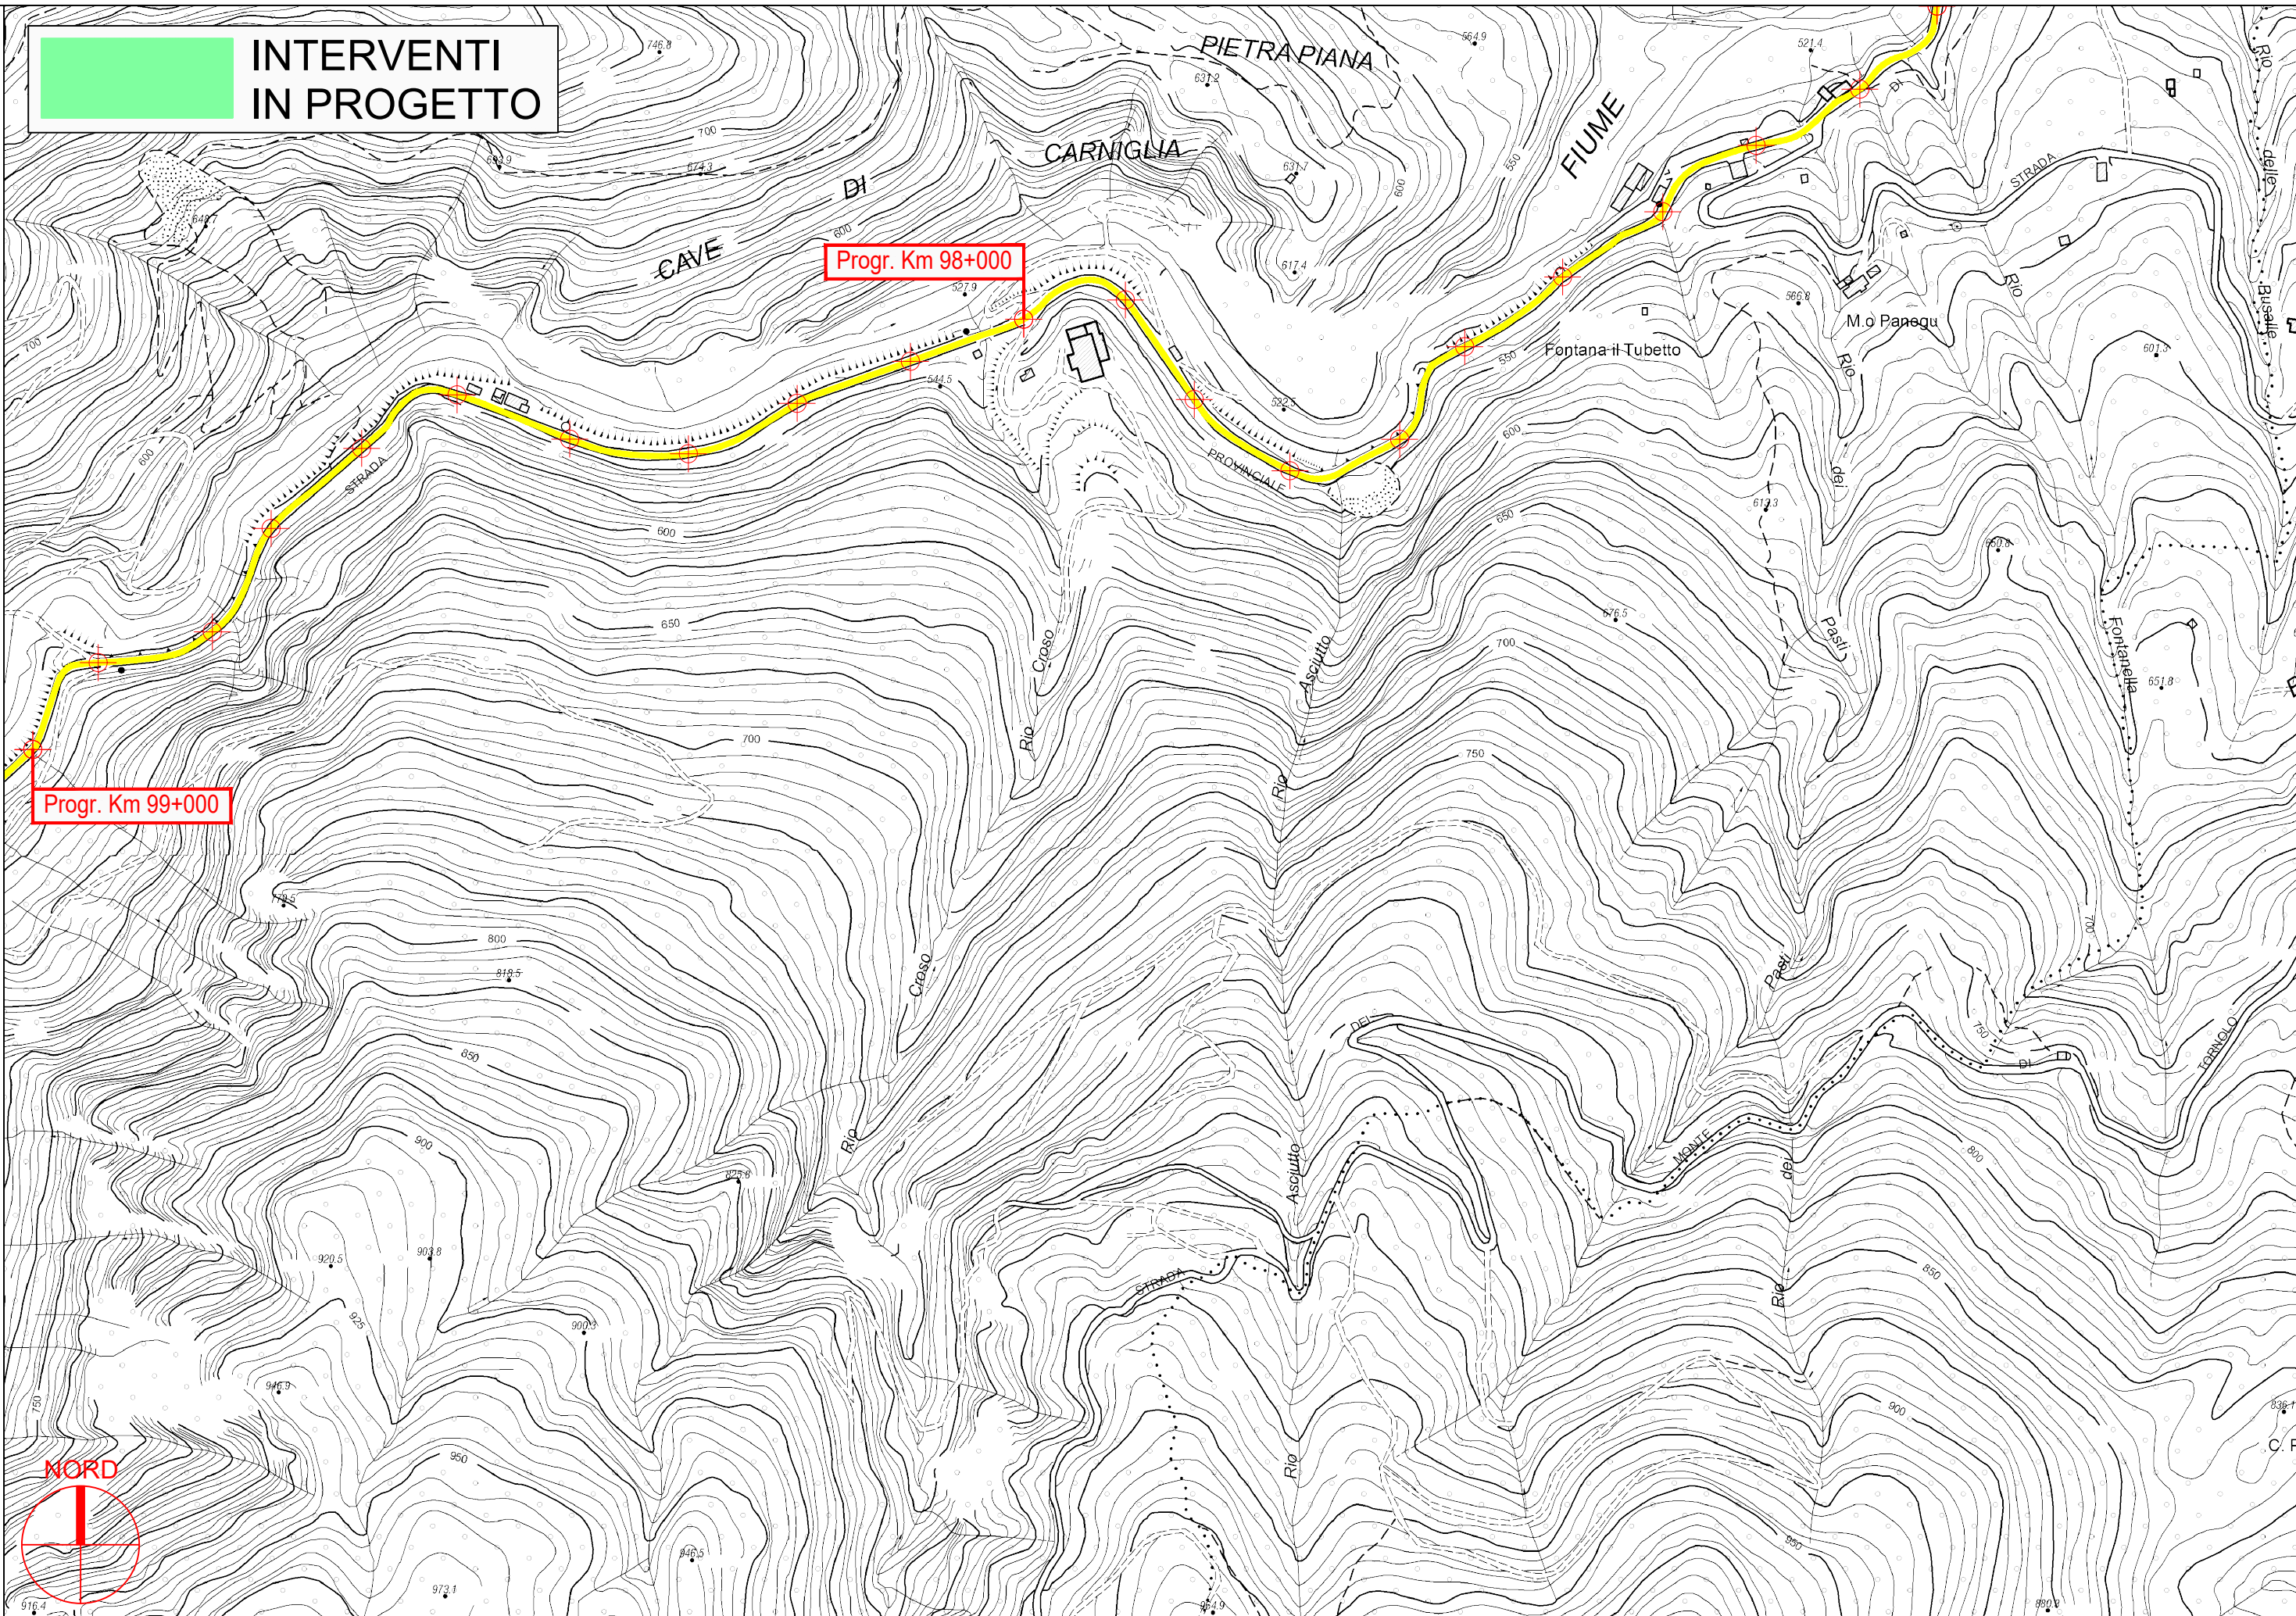

**INTERVENTI  
IN PROGETTO**

**PROVINCIA DI PARMA**

**INTERVENTI  
IN PROGETTO**

**PROVINCIA DI PARMA**

S.P. 359R di Salsomaggiore e Bardi - Sviluppo chilometrico 101+468 km

Tavola 40 di 51 - Scala 1 : 5.000

**INTERVENTI  
IN PROGETTO**

**PROVINCIA DI PARMA**

S.P. 359R di Salsomaggiore e Bardi - Sviluppo chilometrico 101+468 km

Tavola 41 di 51 - Scala 1 : 5.000

**INTERVENTI  
IN PROGETTO**

**PROVINCIA DI PARMA**

S.P. 359R di Salsomaggiore e Bardi - Sviluppo chilometrico 101+468 km

Tavola 42 di 51 - Scala 1 : 5.000

**INTERVENTI  
IN PROGETTO**

Progr. Km 100+000

Progr. Km 99+000

PROVINCIA DI PARMA

 **INTERVENTI  
IN PROGETTO**

**PROVINCIA DI PARMA**

**INTERVENTI  
IN PROGETTO**

**PROVINCIA DI PARMA**

**S.P. 359R di Salsomaggiore e Bardi - Sviluppo chilometrico 101+468 km**

**Tavola 45 di 51 - Scala 1 : 5.000**

**INTERVENTI  
IN PROGETTO**