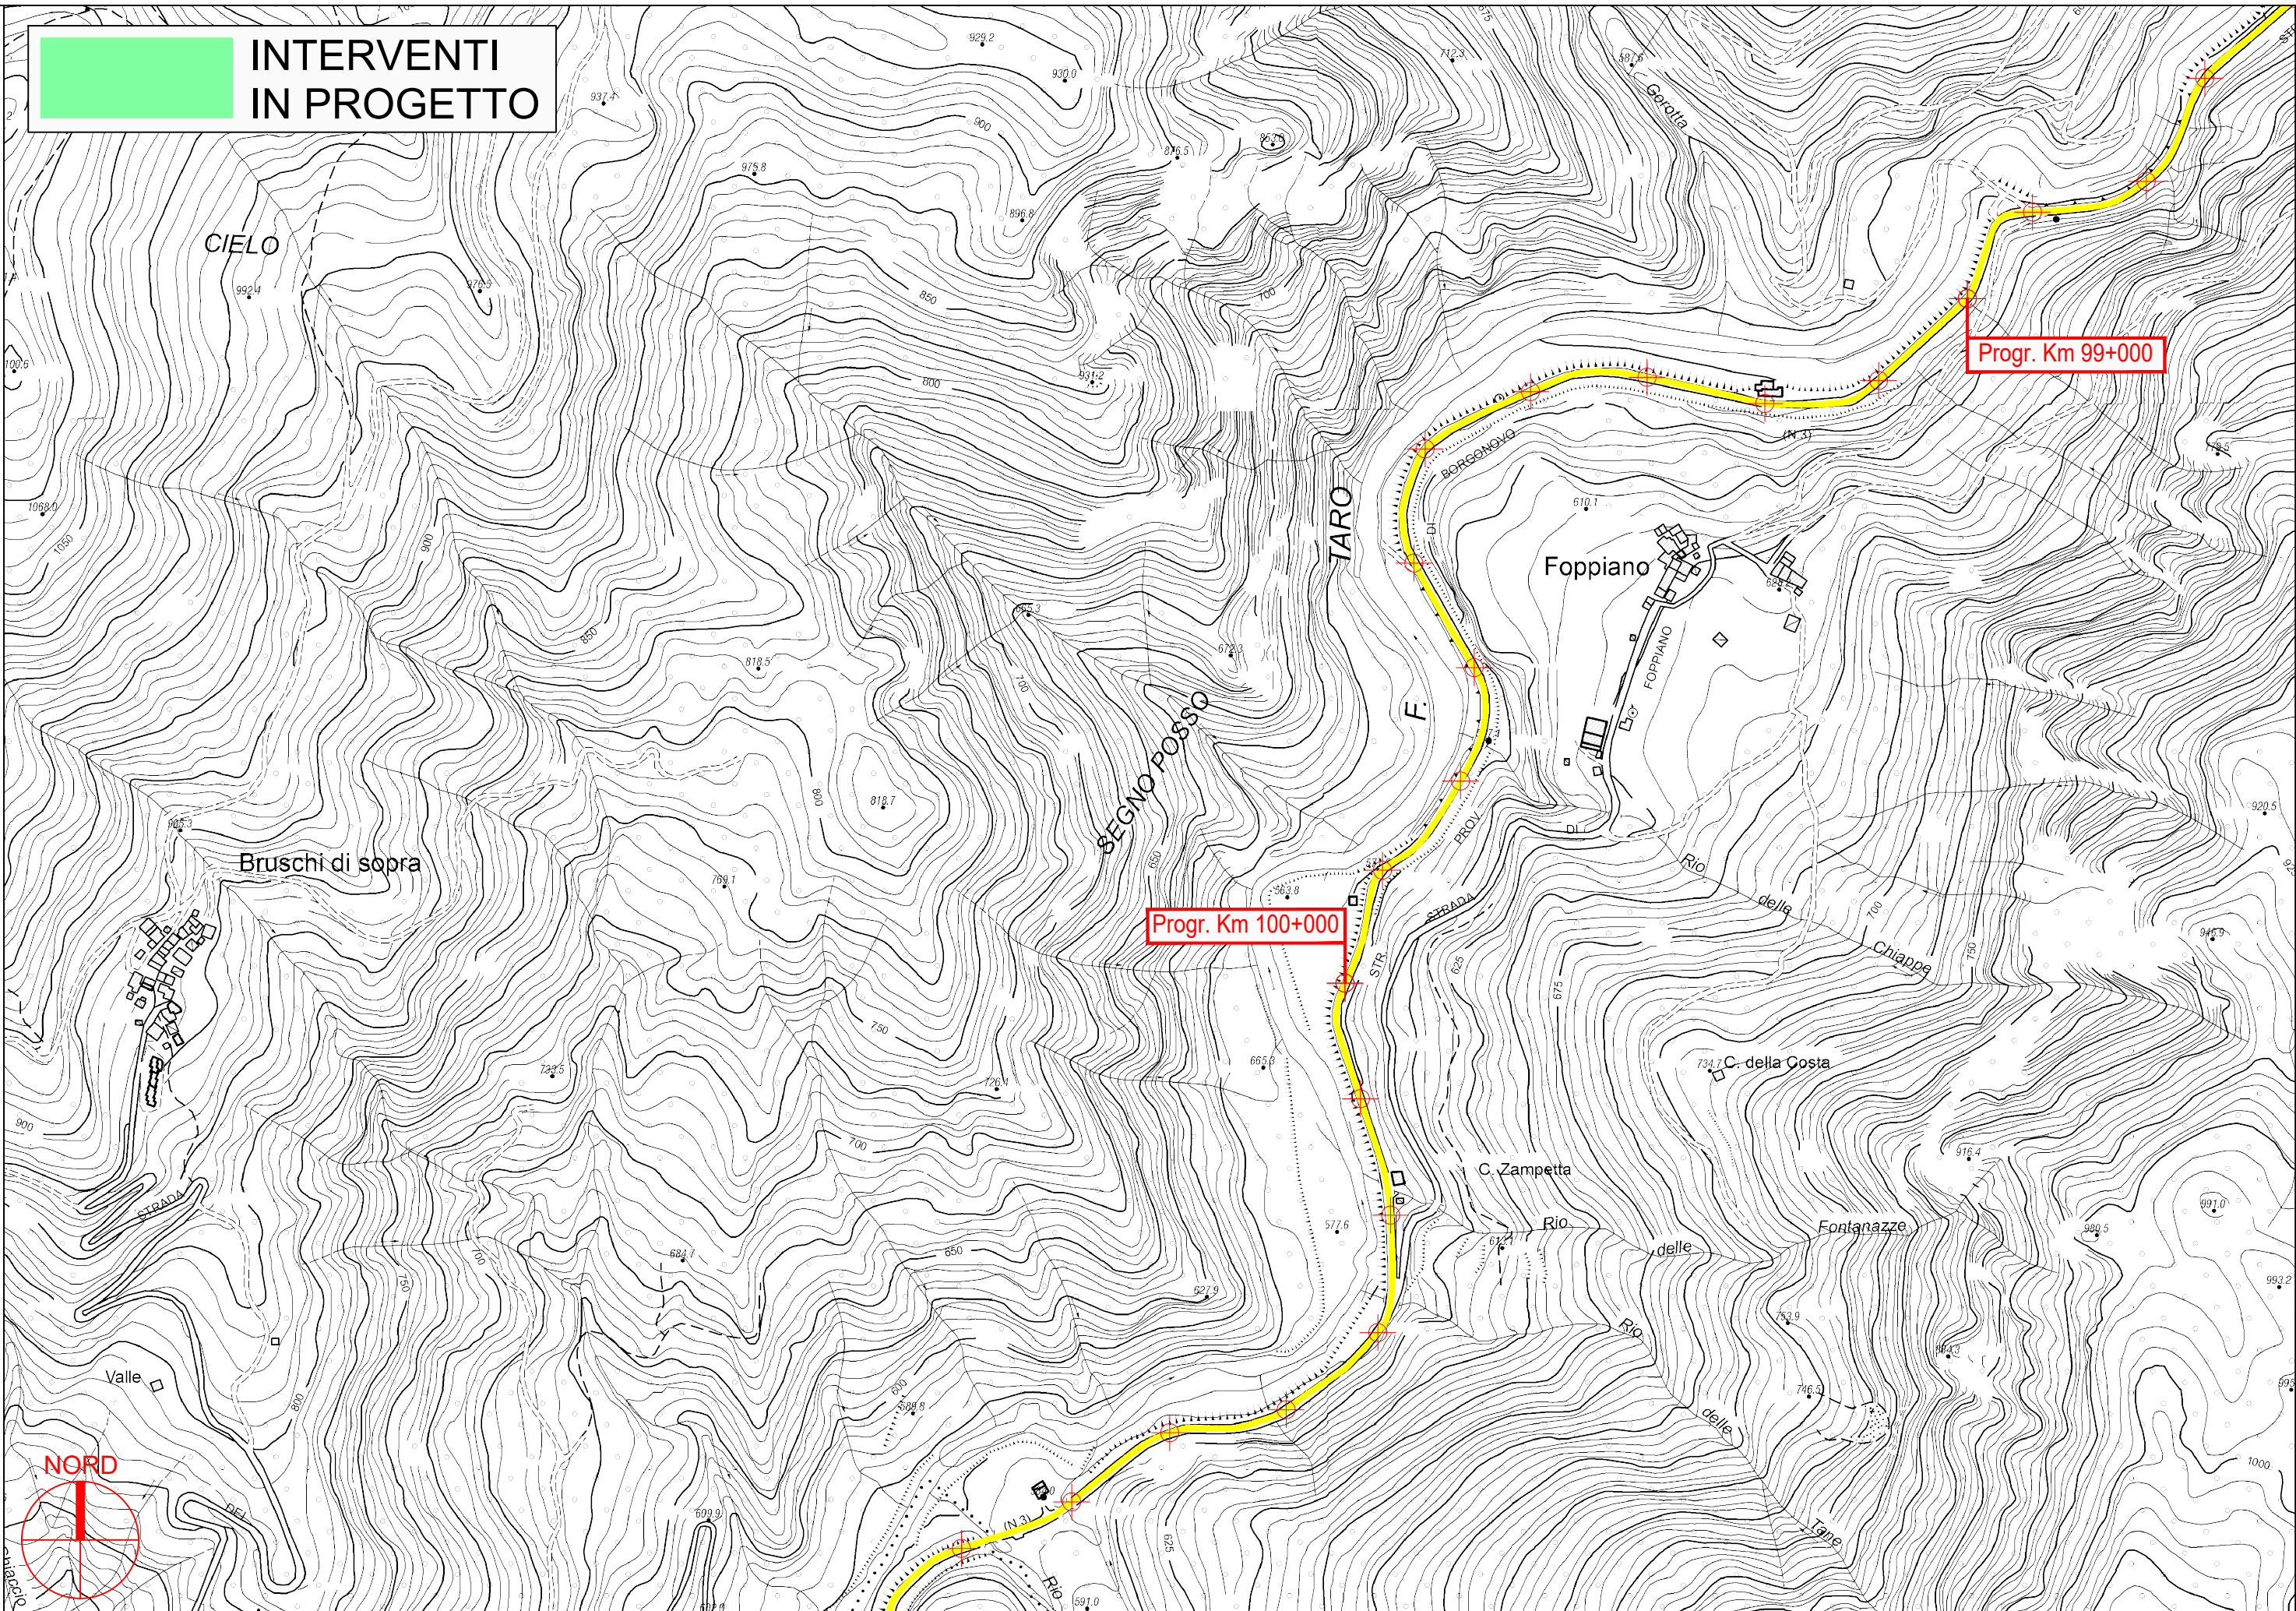

**INTERVENTI  
IN PROGETTO**

**PROVINCIA DI PARMA**

**INTERVENTI  
IN PROGETTO**

**PROVINCIA DI PARMA**

S.P. 359R di Salsomaggiore e Bardi - Sviluppo chilometrico 101+468 km

Tavola 40 di 51 - Scala 1 : 5.000

**INTERVENTI  
IN PROGETTO**

**PROVINCIA DI PARMA**

S.P. 359R di Salsomaggiore e Bardi - Sviluppo chilometrico 101+468 km

Tavola 41 di 51 - Scala 1 : 5.000

**INTERVENTI  
IN PROGETTO**

**PROVINCIA DI PARMA**

S.P. 359R di Salsomaggiore e Bardi - Sviluppo chilometrico 101+468 km

Tavola 42 di 51 - Scala 1 : 5.000

**INTERVENTI  
IN PROGETTO**

Progr. Km 100+000

Progr. Km 99+000

PROVINCIA DI PARMA

 **INTERVENTI  
IN PROGETTO**

**PROVINCIA DI PARMA**

**INTERVENTI  
IN PROGETTO**

**PROVINCIA DI PARMA**

**S.P. 359R di Salsomaggiore e Bardi - Sviluppo chilometrico 101+468 km**

**Tavola 45 di 51 - Scala 1 : 5.000**

**INTERVENTI  
IN PROGETTO**