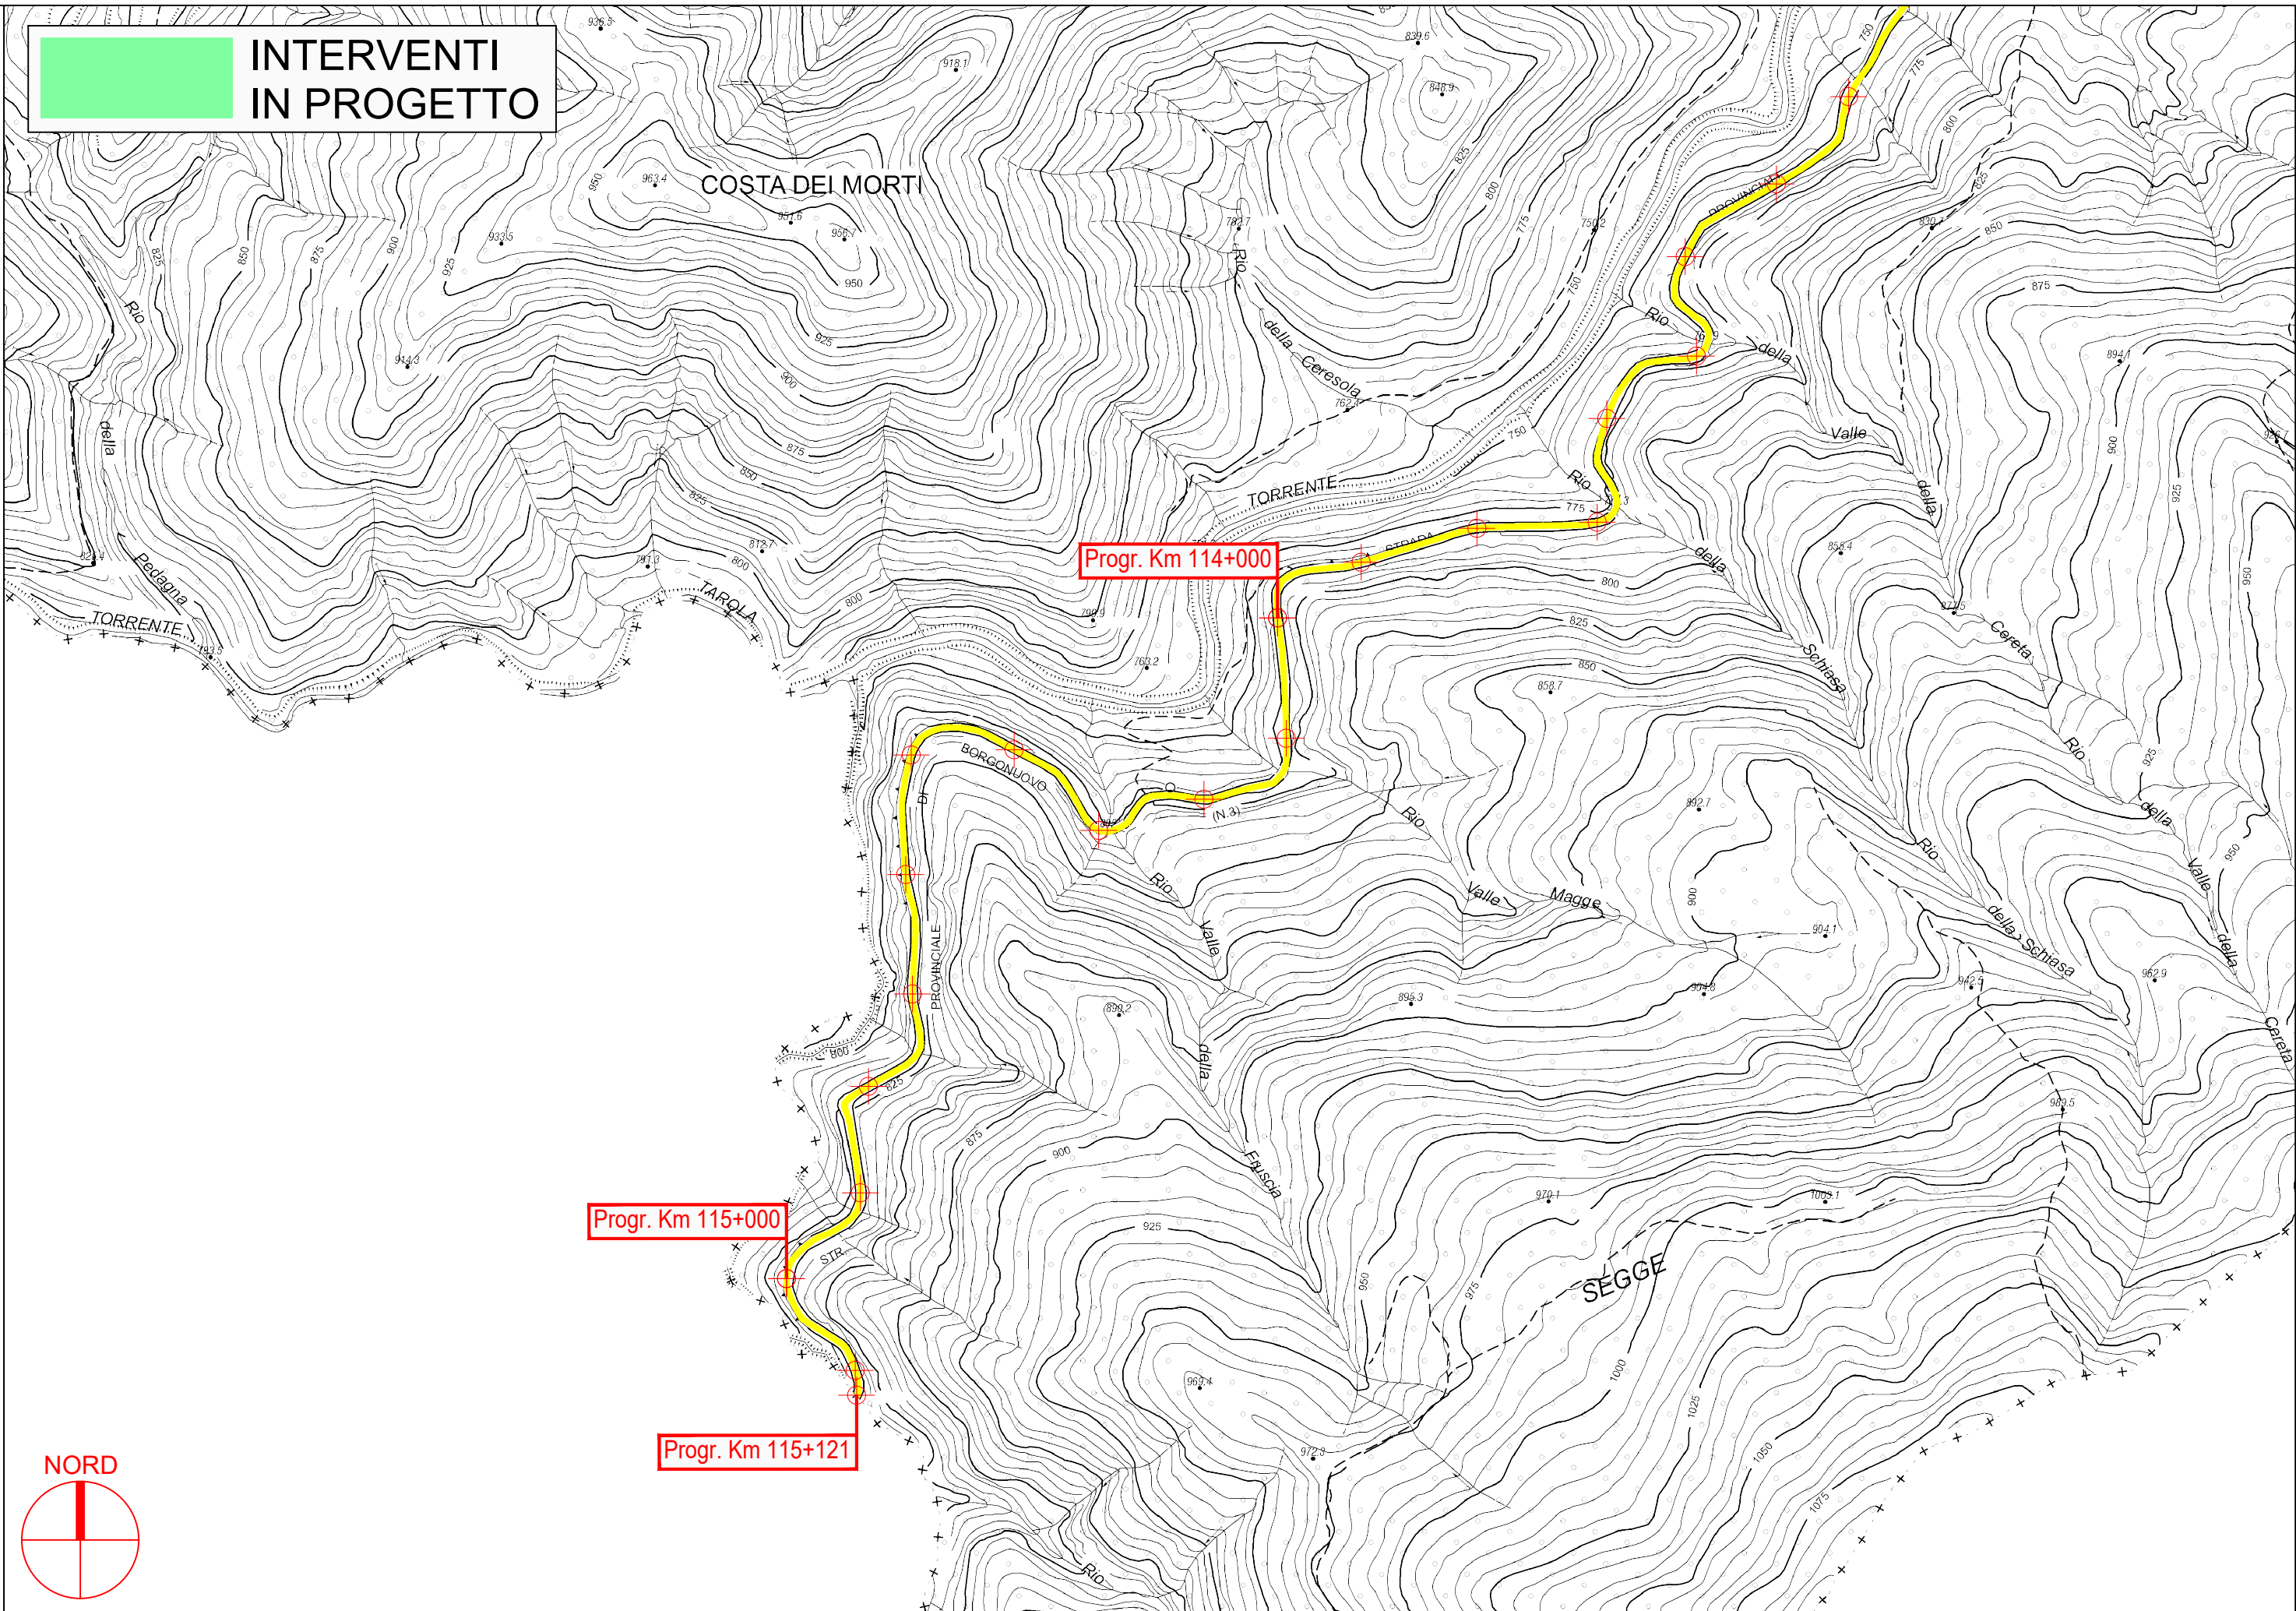

**INTERVENTI
IN PROGETTO**

Progr. Km 114+000

Progr. Km 115+000

Progr. Km 115+121

PROVINCIA DI PARMA