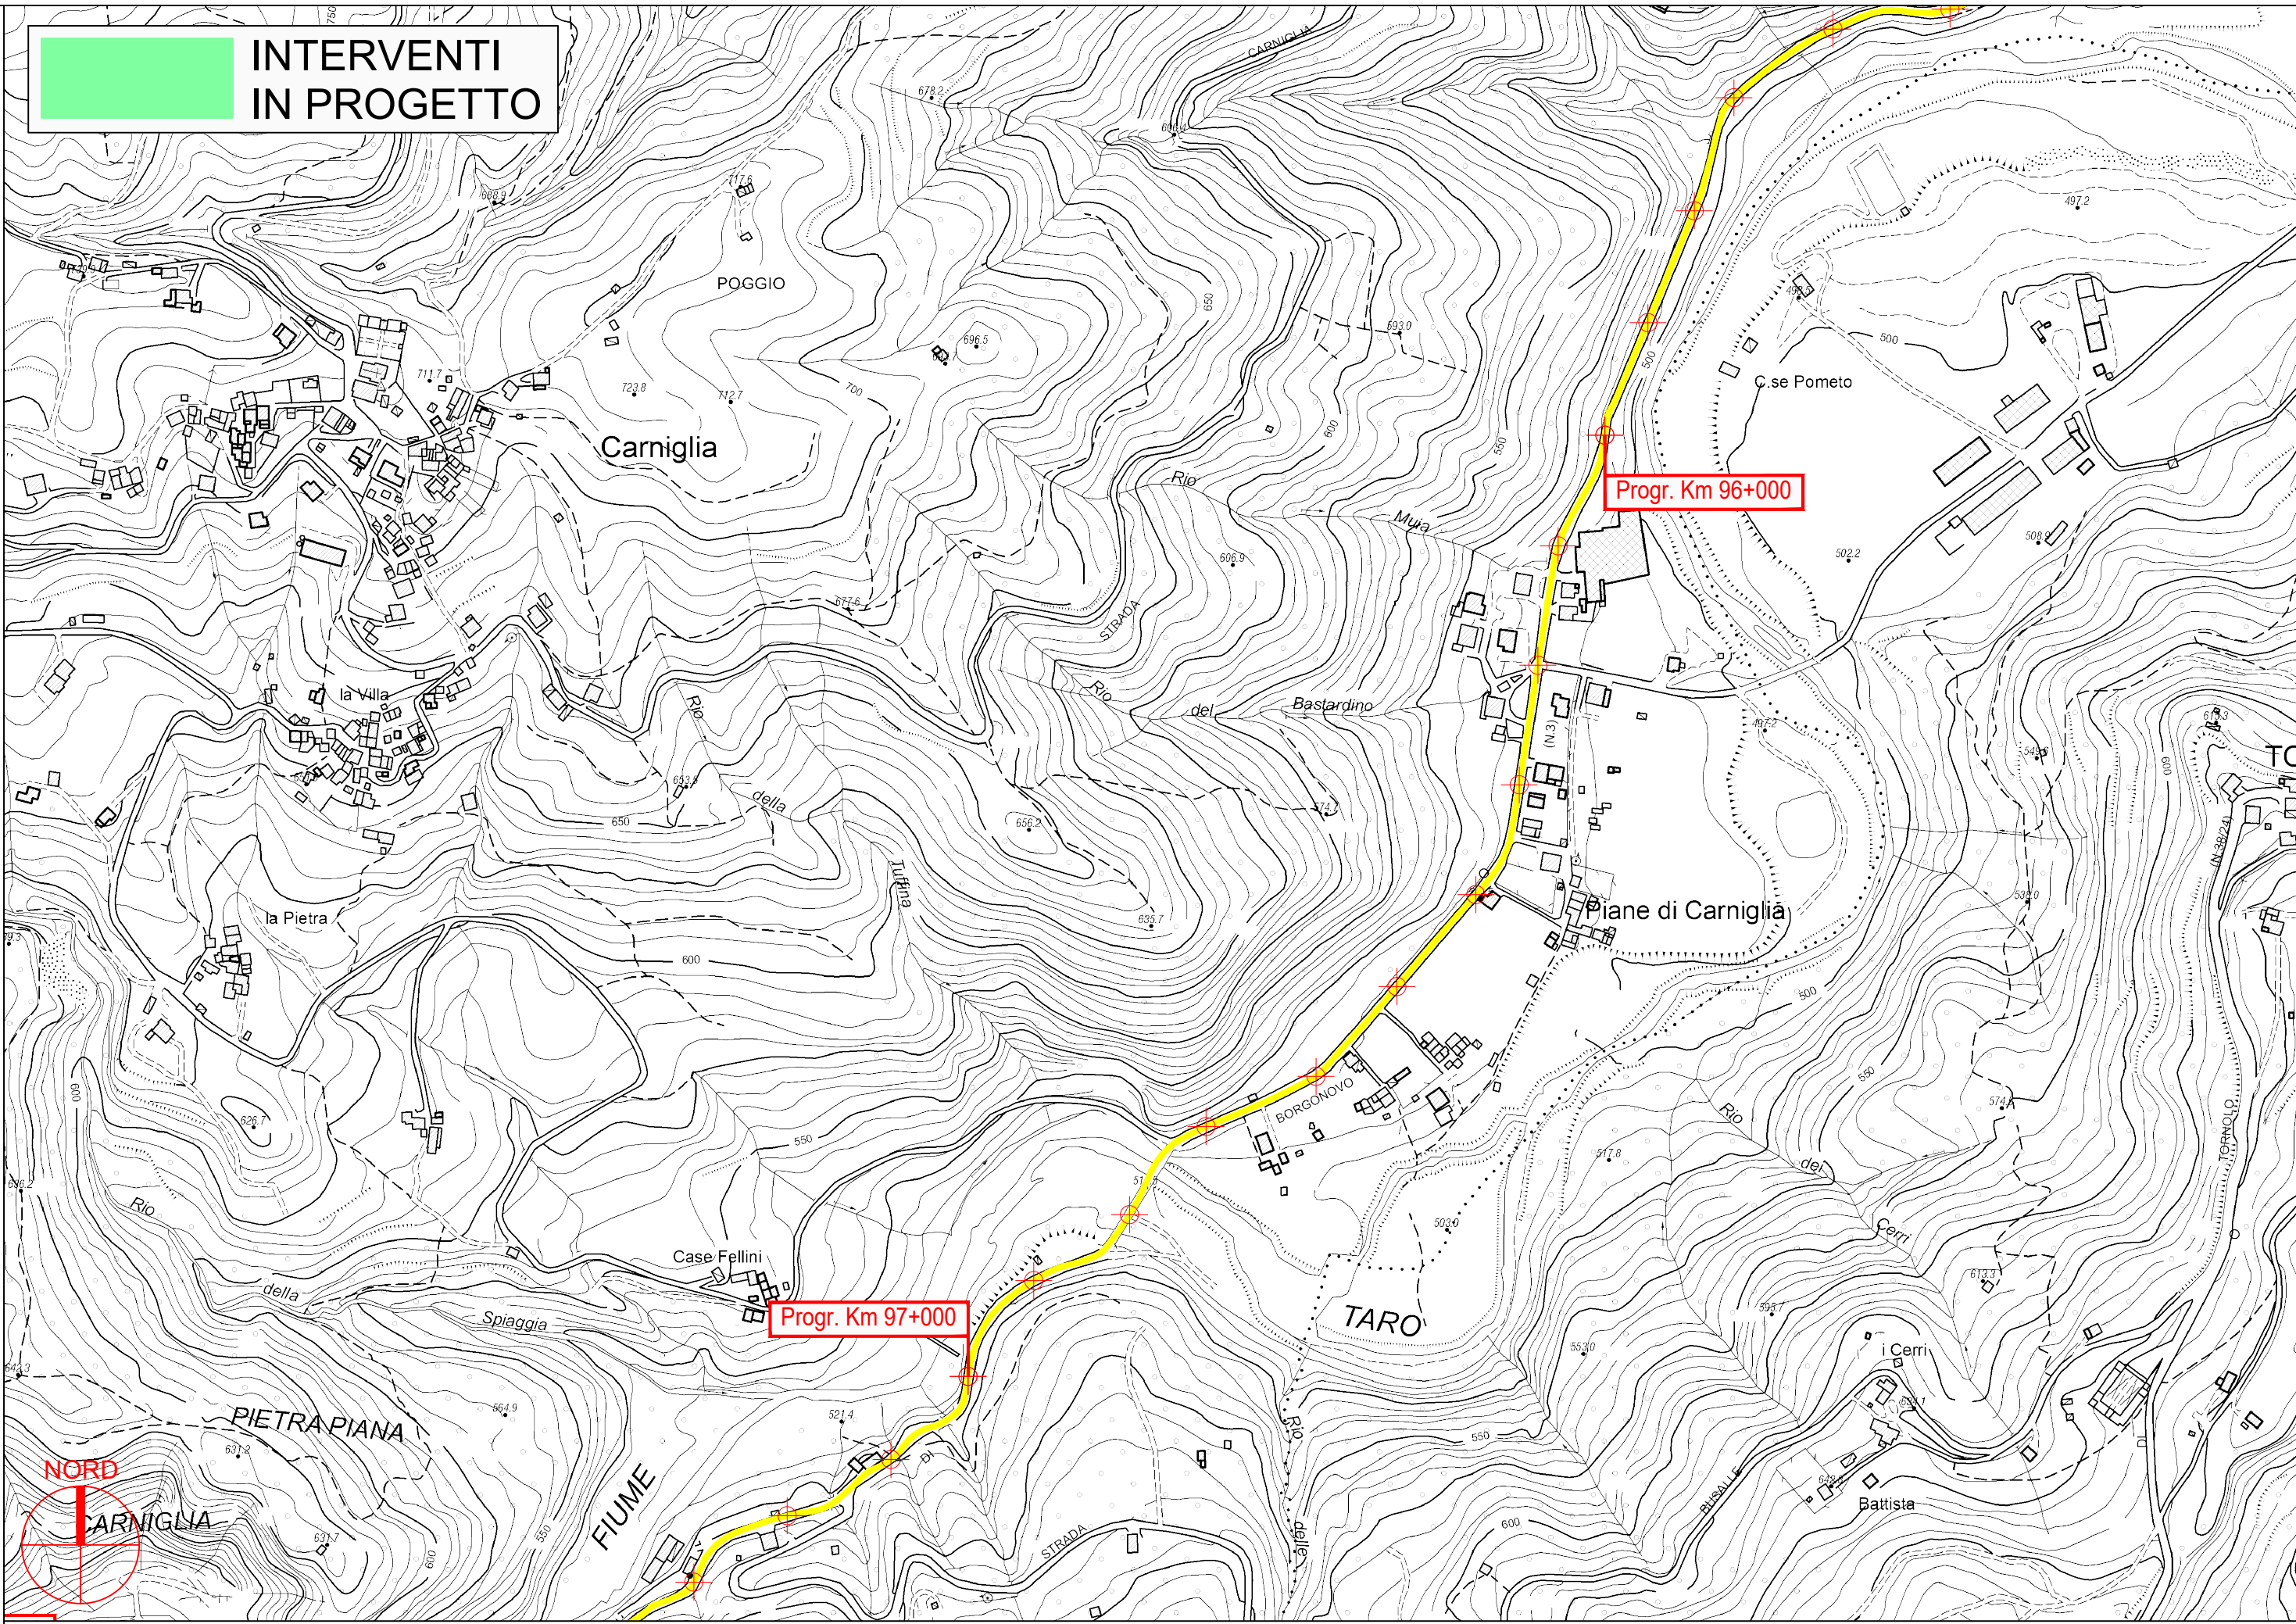

**INTERVENTI  
IN PROGETTO**

**PROVINCIA DI PARMA**

**INTERVENTI  
IN PROGETTO**

**PROVINCIA DI PARMA**

S.P. 359R di Salsomaggiore e Bardi - Sviluppo chilometrico 101+468 km

Tavola 40 di 51 - Scala 1 : 5.000

**INTERVENTI  
IN PROGETTO**

**PROVINCIA DI PARMA**

S.P. 359R di Salsomaggiore e Bardi - Sviluppo chilometrico 101+468 km

Tavola 41 di 51 - Scala 1 : 5.000

**INTERVENTI  
IN PROGETTO**

**PROVINCIA DI PARMA**

S.P. 359R di Salsomaggiore e Bardi - Sviluppo chilometrico 101+468 km

Tavola 42 di 51 - Scala 1 : 5.000

**INTERVENTI  
IN PROGETTO**

Progr. Km 100+000

Progr. Km 99+000

PROVINCIA DI PARMA

 **INTERVENTI  
IN PROGETTO**

**PROVINCIA DI PARMA**

**INTERVENTI  
IN PROGETTO**

**PROVINCIA DI PARMA**

**S.P. 359R di Salsomaggiore e Bardi - Sviluppo chilometrico 101+468 km**

**Tavola 45 di 51 - Scala 1 : 5.000**

**INTERVENTI  
IN PROGETTO**