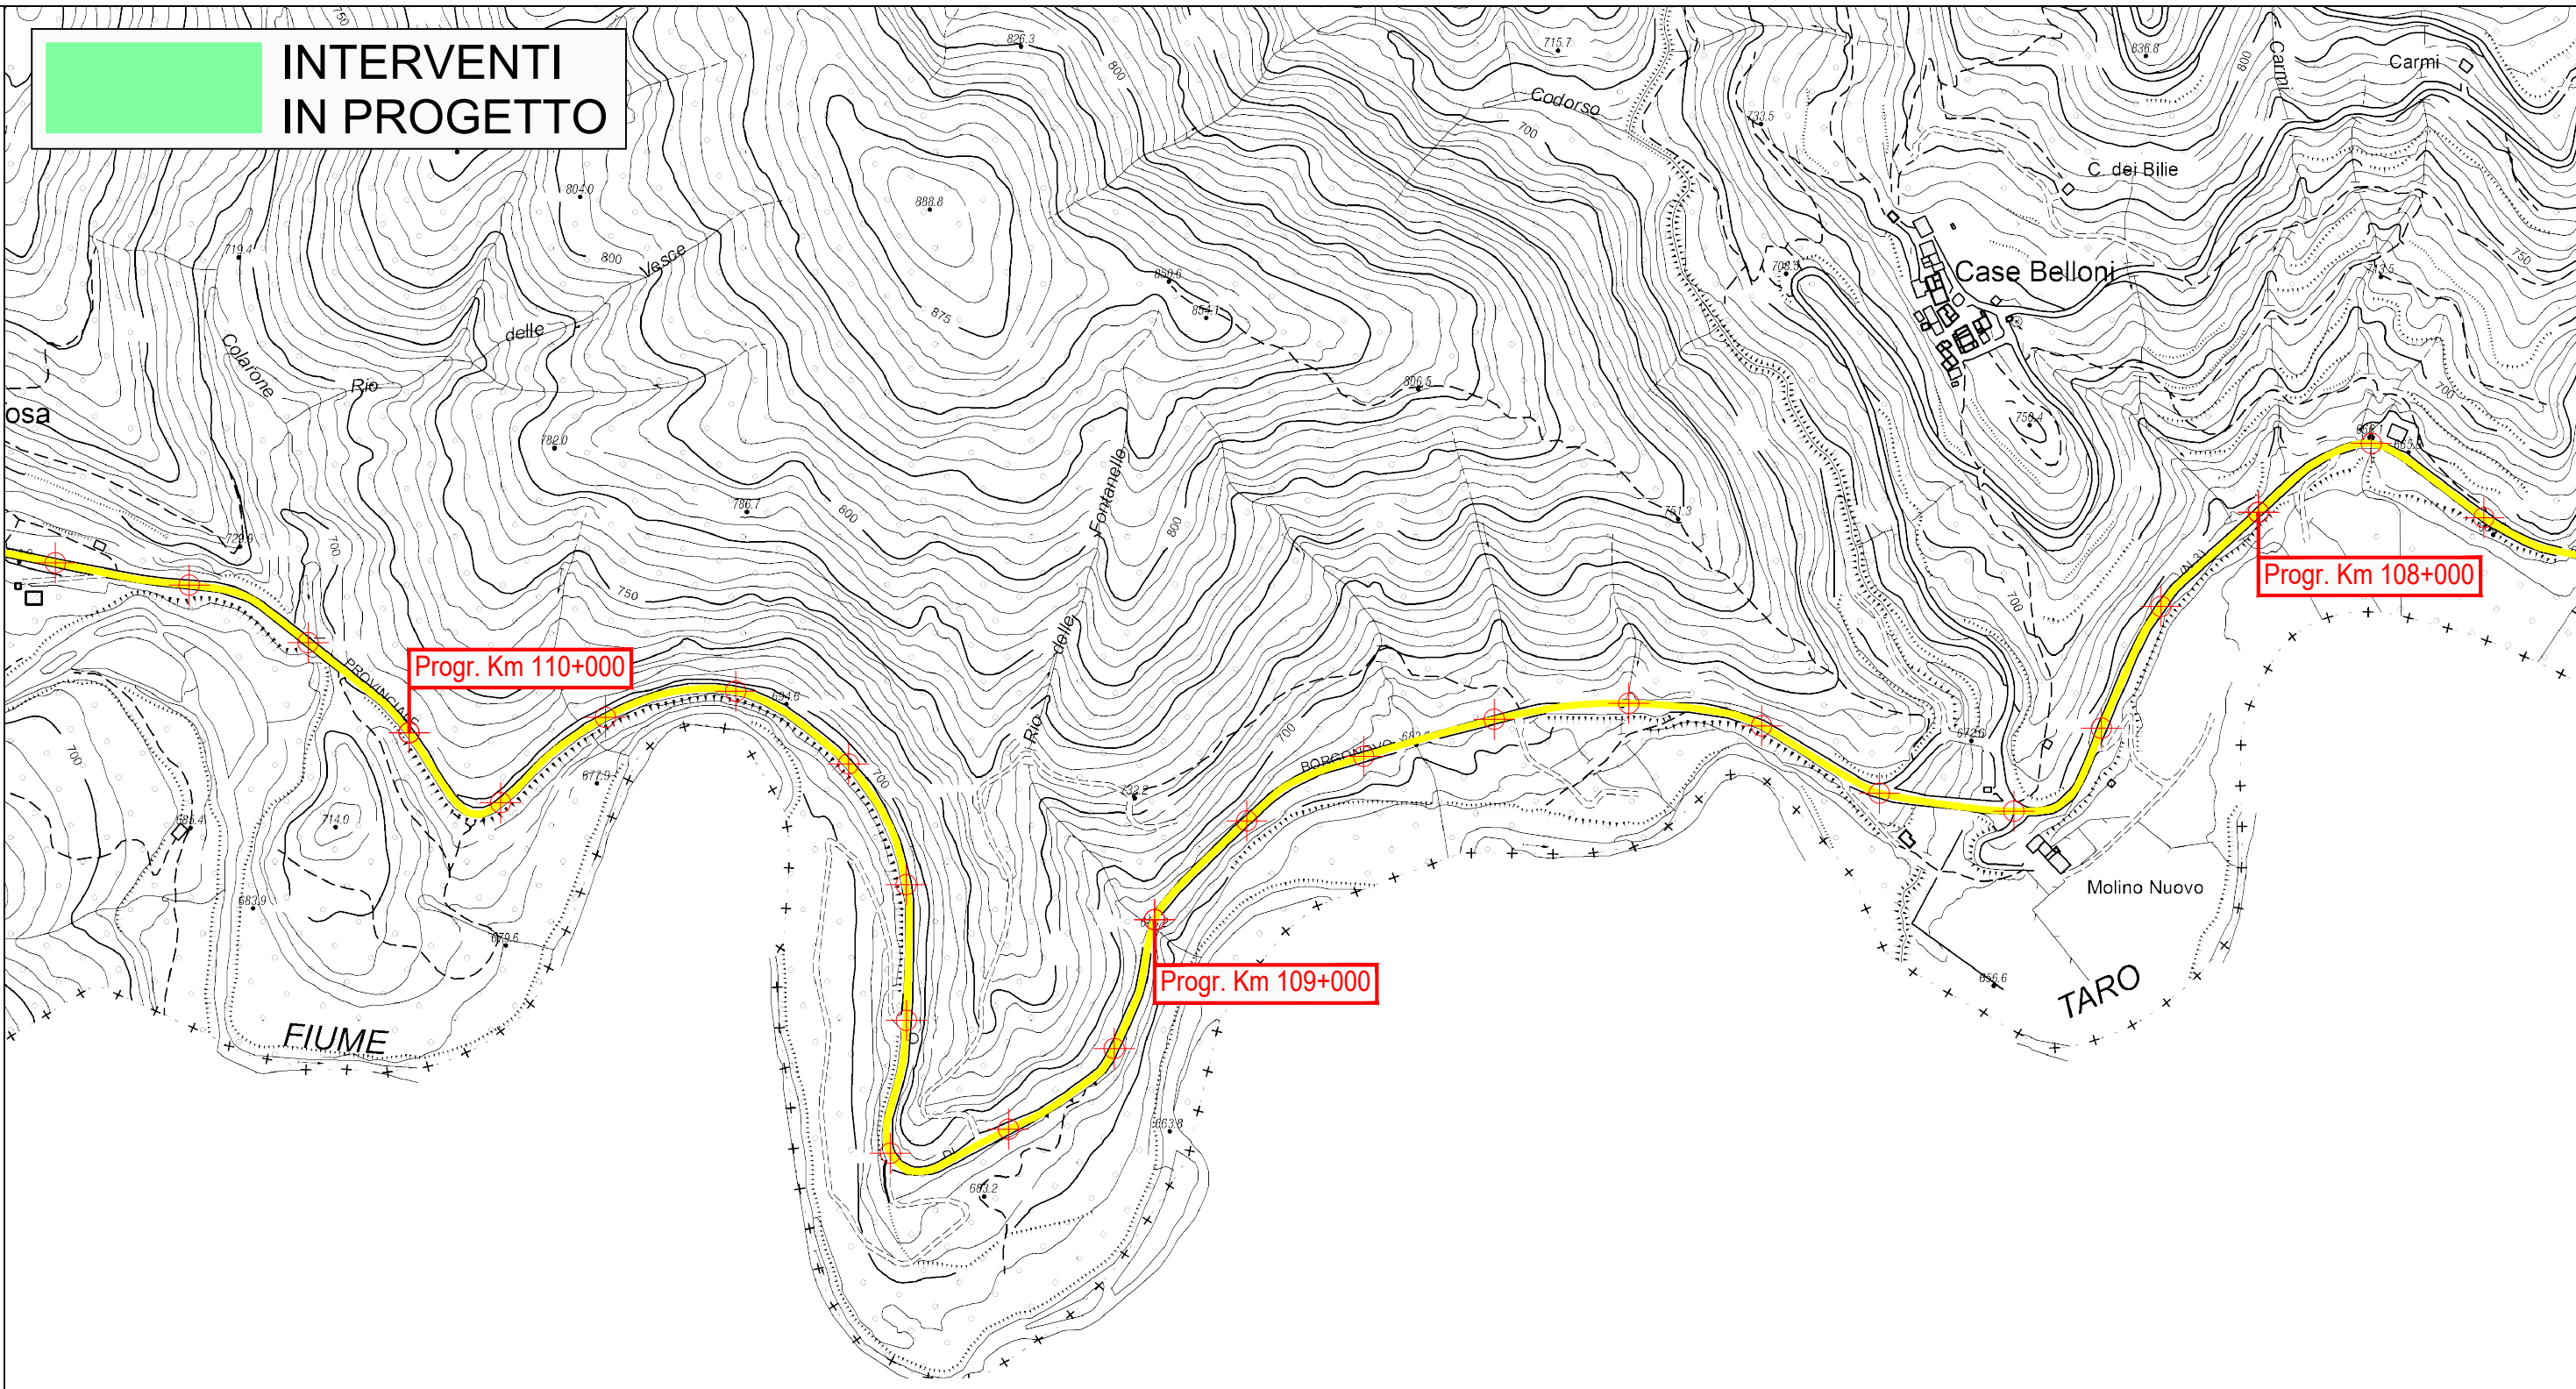

**INTERVENTI  
IN PROGETTO**

**PROVINCIA DI PARMA**

**INTERVENTI  
IN PROGETTO**

**PROVINCIA DI PARMA**

S.P. 359R di Salsomaggiore e Bardi - Sviluppo chilometrico 101+468 km

Tavola 40 di 51 - Scala 1 : 5.000

**INTERVENTI  
IN PROGETTO**

**PROVINCIA DI PARMA**

S.P. 359R di Salsomaggiore e Bardi - Sviluppo chilometrico 101+468 km

Tavola 41 di 51 - Scala 1 : 5.000

**INTERVENTI  
IN PROGETTO**

**PROVINCIA DI PARMA**

**PROVINCIA DI PARMA**

**INTERVENTI  
IN PROGETTO**

**PROVINCIA DI PARMA**

**S.P. 359R di Salsomaggiore e Bardi - Sviluppo chilometrico 101+468 km**

**Tavola 45 di 51 - Scala 1 : 5.000**

**INTERVENTI  
IN PROGETTO**

**PROVINCIA DI PARMA**

S.P. 359R di Salsomaggiore e Bardi - Sviluppo chilometrico 101+468 km

Tavola 46 di 51 - Scala 1 : 5.000

 **INTERVENTI  
IN PROGETTO**

**PROVINCIA DI PARMA**

**INTERVENTI  
IN PROGETTO**