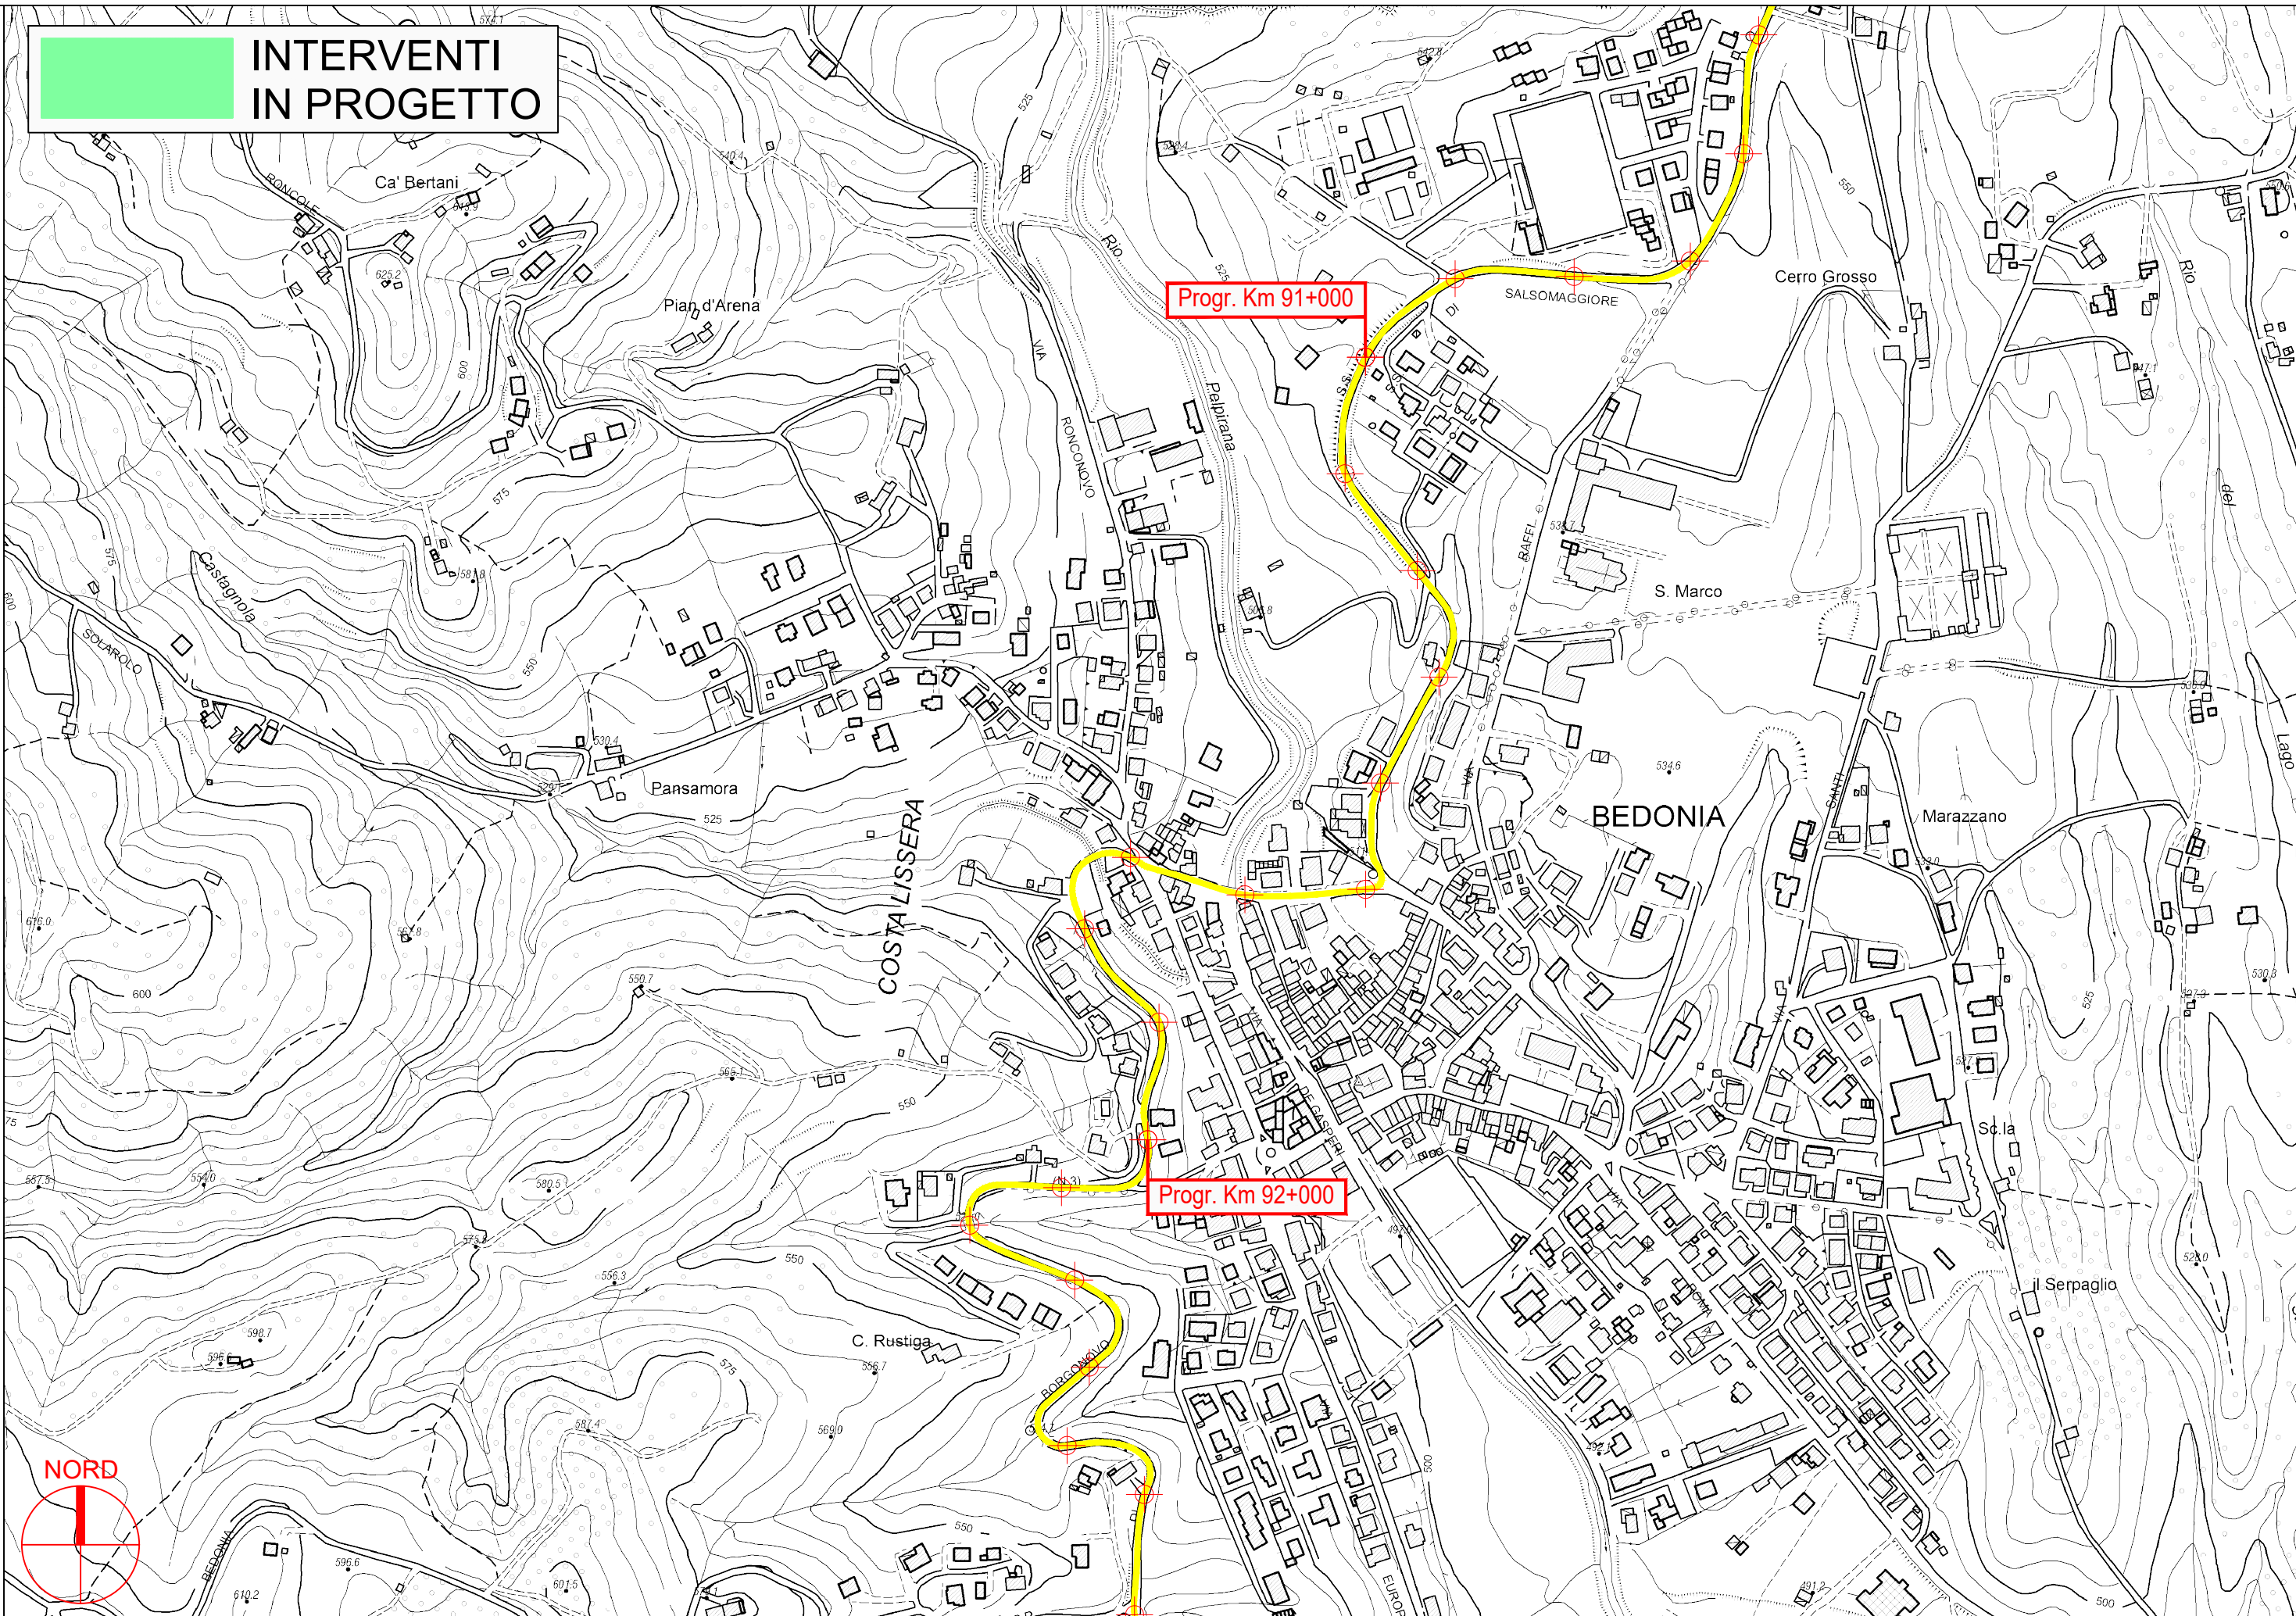

**INTERVENTI  
IN PROGETTO**

**PROVINCIA DI PARMA**

**INTERVENTI  
IN PROGETTO**

**PROVINCIA DI PARMA**

S.P. 359R di Salsomaggiore e Bardi - Sviluppo chilometrico 101+468 km

Tavola 40 di 51 - Scala 1 : 5.000

**INTERVENTI  
IN PROGETTO**

**PROVINCIA DI PARMA**

S.P. 359R di Salsomaggiore e Bardi - Sviluppo chilometrico 101+468 km

Tavola 41 di 51 - Scala 1 : 5.000

**INTERVENTI  
IN PROGETTO**

**PROVINCIA DI PARMA**

S.P. 359R di Salsomaggiore e Bardi - Sviluppo chilometrico 101+468 km

Tavola 42 di 51 - Scala 1 : 5.000

**INTERVENTI  
IN PROGETTO**

Progr. Km 100+000

Progr. Km 99+000

PROVINCIA DI PARMA

 **INTERVENTI  
IN PROGETTO**

**PROVINCIA DI PARMA**

**INTERVENTI  
IN PROGETTO**

**PROVINCIA DI PARMA**

**S.P. 359R di Salsomaggiore e Bardi - Sviluppo chilometrico 101+468 km**

**Tavola 45 di 51 - Scala 1 : 5.000**

**INTERVENTI  
IN PROGETTO**