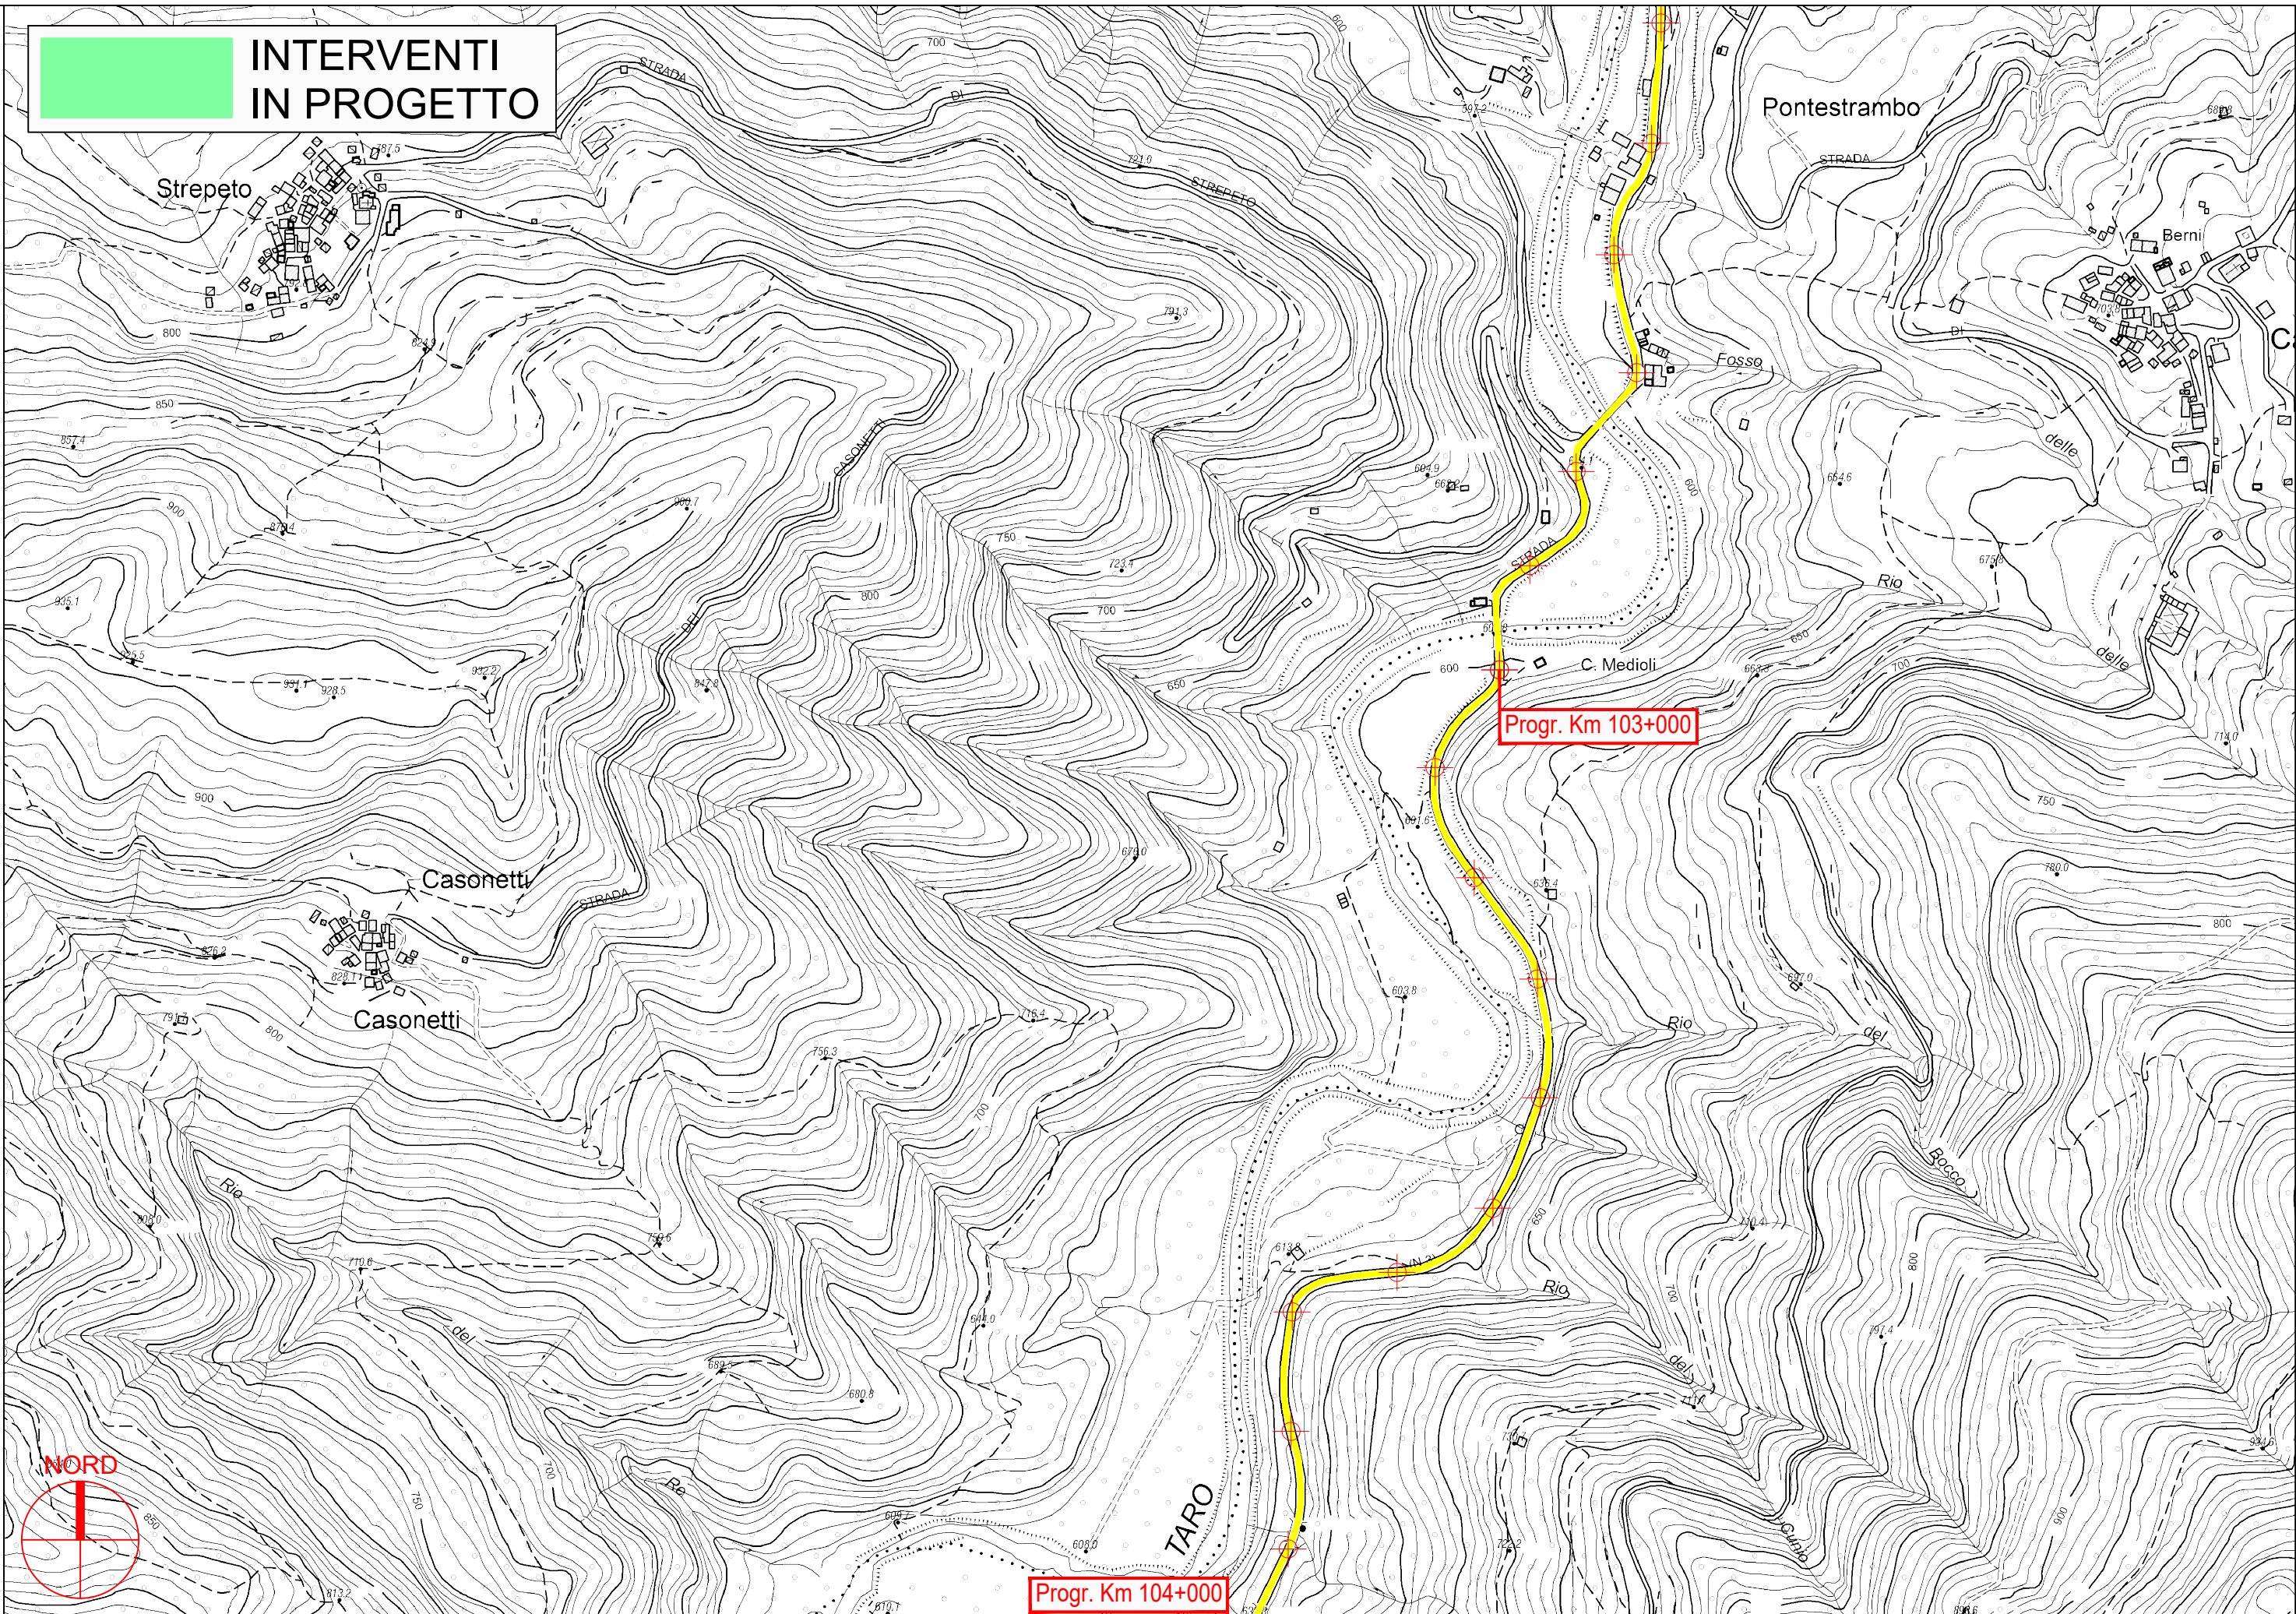

**INTERVENTI  
IN PROGETTO**

**PROVINCIA DI PARMA**

**INTERVENTI  
IN PROGETTO**

**PROVINCIA DI PARMA**

S.P. 359R di Salsomaggiore e Bardi - Sviluppo chilometrico 101+468 km

Tavola 40 di 51 - Scala 1 : 5.000

**INTERVENTI  
IN PROGETTO**

**PROVINCIA DI PARMA**

S.P. 359R di Salsomaggiore e Bardi - Sviluppo chilometrico 101+468 km

Tavola 41 di 51 - Scala 1 : 5.000

**INTERVENTI  
IN PROGETTO**

**PROVINCIA DI PARMA**

S.P. 359R di Salsomaggiore e Bardi - Sviluppo chilometrico 101+468 km

Tavola 42 di 51 - Scala 1 : 5.000

**INTERVENTI  
IN PROGETTO**

Progr. Km 100+000

Progr. Km 99+000

PROVINCIA DI PARMA

 **INTERVENTI  
IN PROGETTO**

**PROVINCIA DI PARMA**

**INTERVENTI  
IN PROGETTO**

**PROVINCIA DI PARMA**

**S.P. 359R di Salsomaggiore e Bardi - Sviluppo chilometrico 101+468 km**

**Tavola 45 di 51 - Scala 1 : 5.000**

**INTERVENTI  
IN PROGETTO**