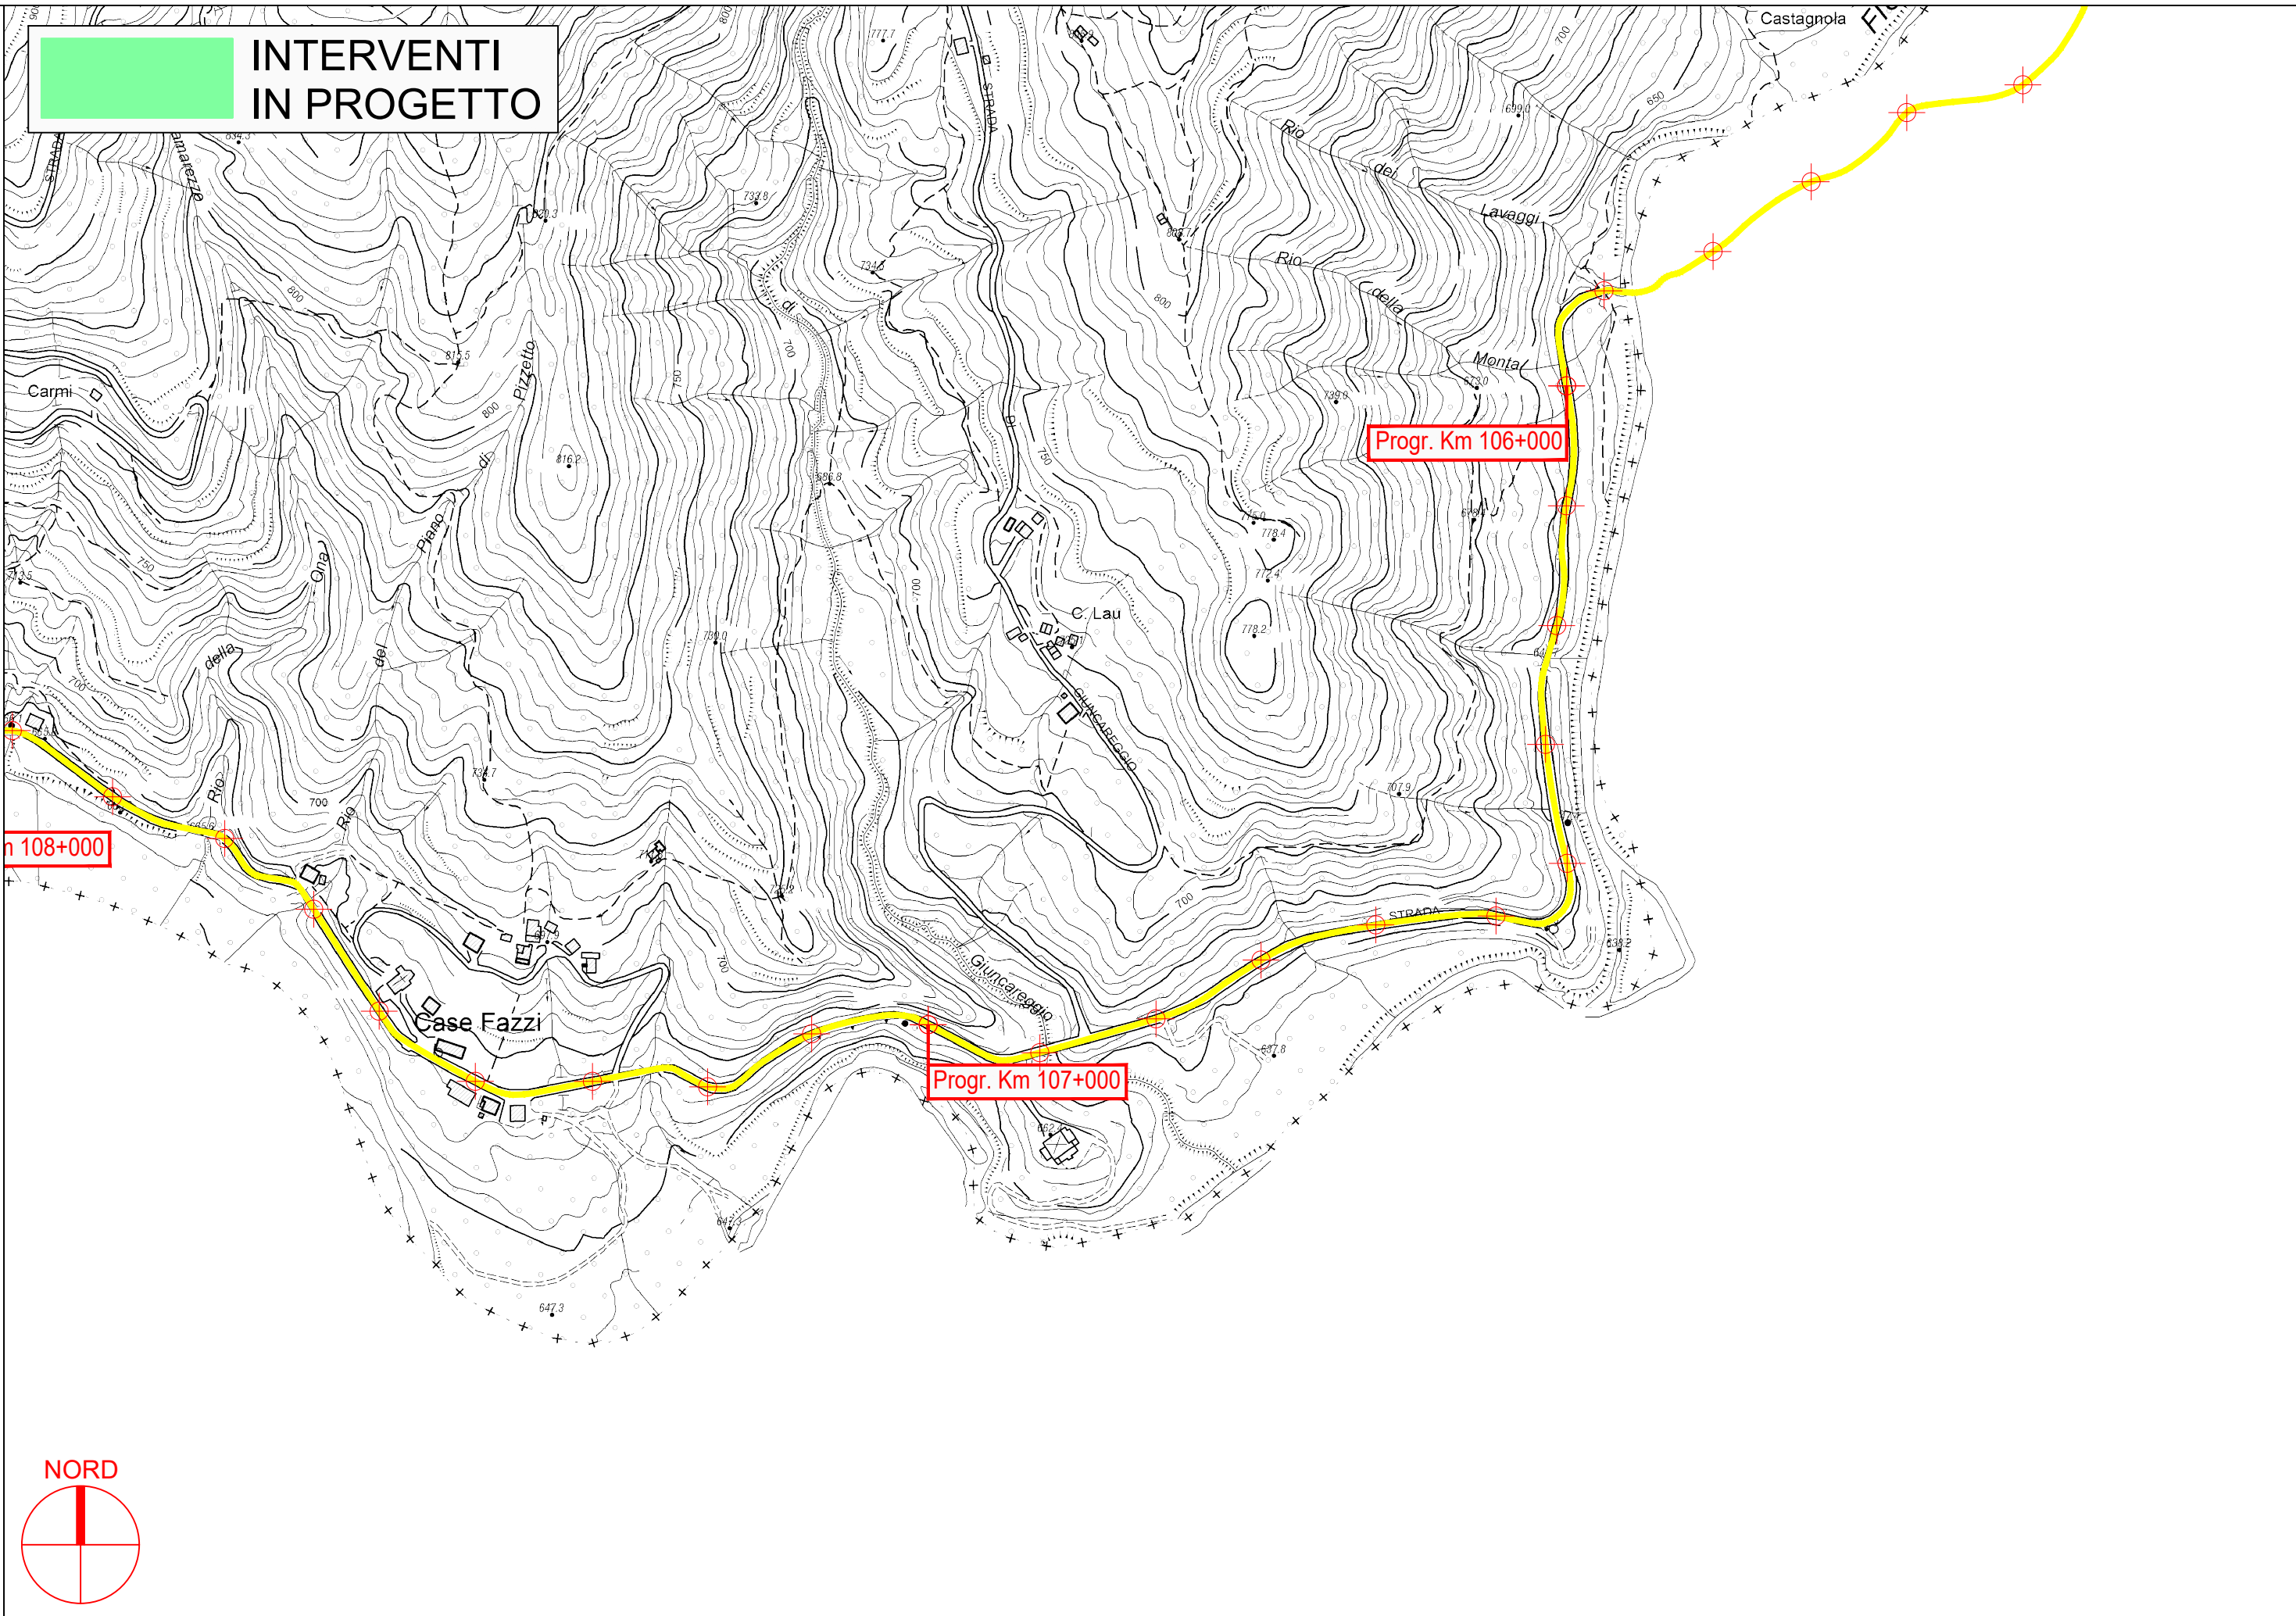

**INTERVENTI  
IN PROGETTO**

**PROVINCIA DI PARMA**

**INTERVENTI  
IN PROGETTO**

**PROVINCIA DI PARMA**

S.P. 359R di Salsomaggiore e Bardi - Sviluppo chilometrico 101+468 km

Tavola 40 di 51 - Scala 1 : 5.000

**INTERVENTI  
IN PROGETTO**

**PROVINCIA DI PARMA**

S.P. 359R di Salsomaggiore e Bardi - Sviluppo chilometrico 101+468 km

Tavola 41 di 51 - Scala 1 : 5.000

**INTERVENTI  
IN PROGETTO**

**PROVINCIA DI PARMA**

**PROVINCIA DI PARMA**

**INTERVENTI  
IN PROGETTO**

**PROVINCIA DI PARMA**

**S.P. 359R di Salsomaggiore e Bardi - Sviluppo chilometrico 101+468 km**

**Tavola 45 di 51 - Scala 1 : 5.000**

**INTERVENTI  
IN PROGETTO**

**PROVINCIA DI PARMA**

S.P. 359R di Salsomaggiore e Bardi - Sviluppo chilometrico 101+468 km

Tavola 46 di 51 - Scala 1 : 5.000

 **INTERVENTI  
IN PROGETTO**

**PROVINCIA DI PARMA**

**INTERVENTI  
IN PROGETTO**