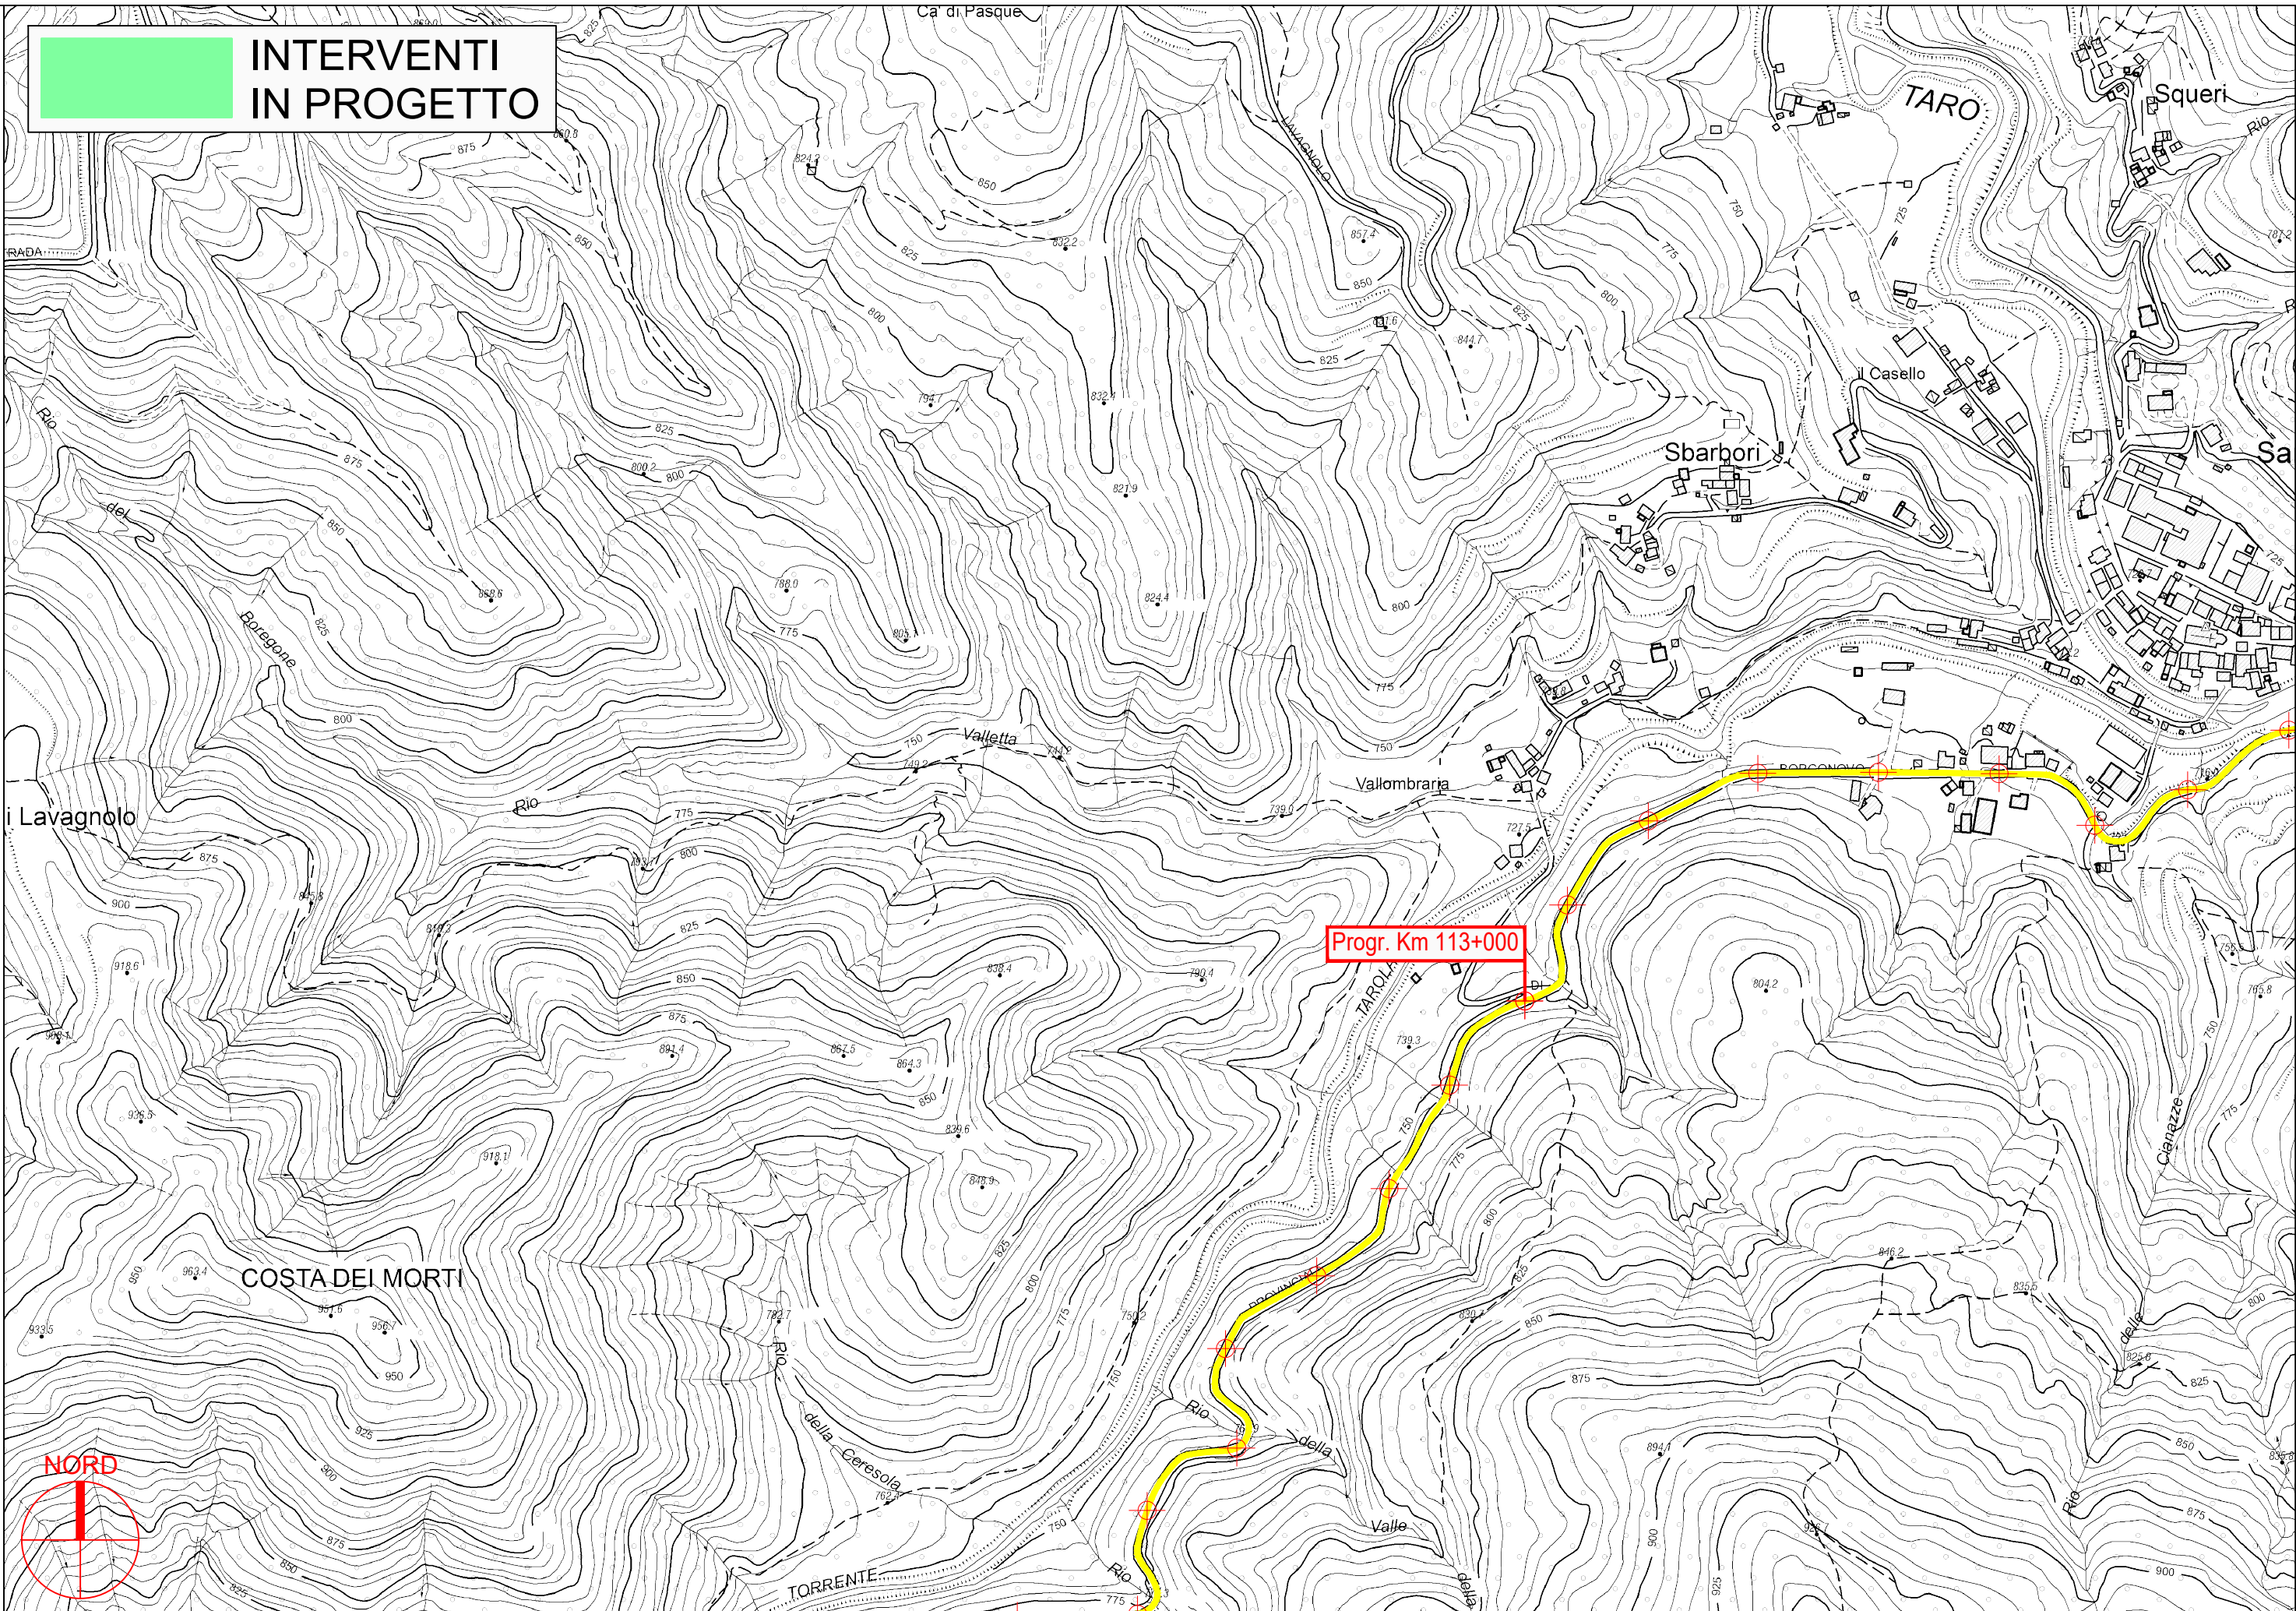

**INTERVENTI
IN PROGETTO**

Progr. Km 113+000

PROVINCIA DI PARMA

S.P. 359R di Salsomaggiore e Bardi - Sviluppo chilometrico 101+468 km

Tavola 50 di 51 - Scala 1 : 5.000