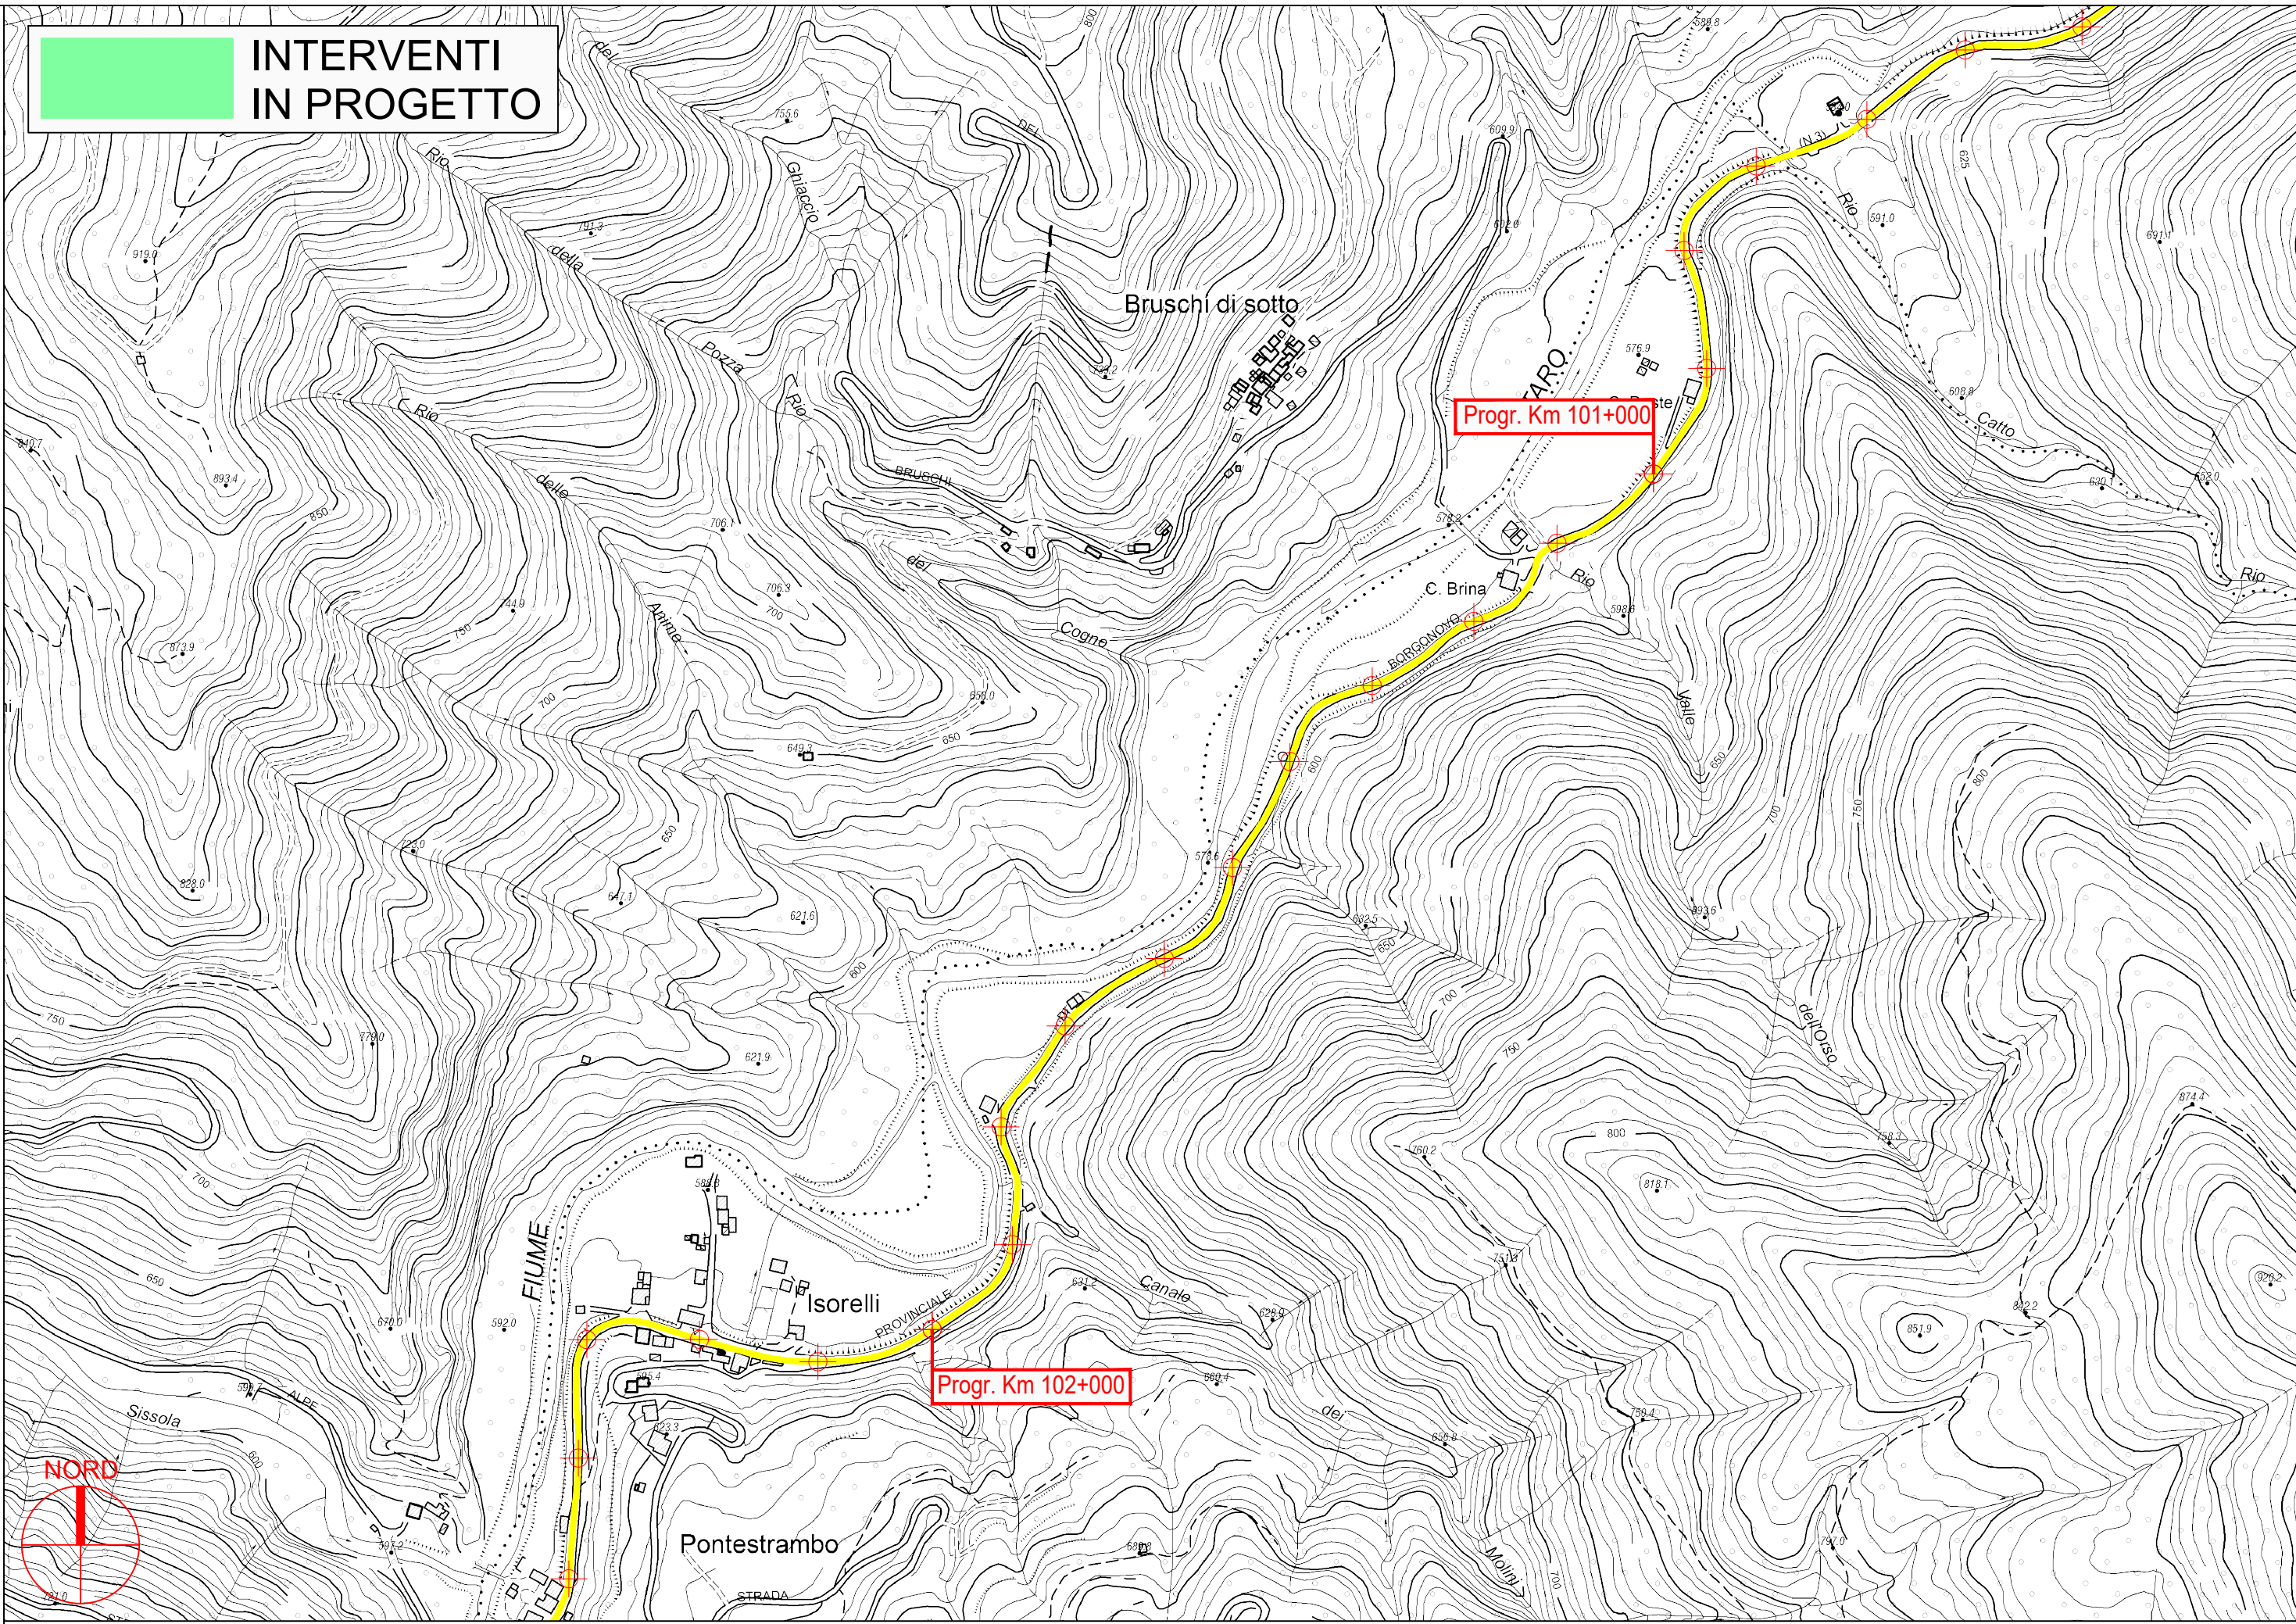

**INTERVENTI  
IN PROGETTO**

**PROVINCIA DI PARMA**

**INTERVENTI  
IN PROGETTO**

**PROVINCIA DI PARMA**

S.P. 359R di Salsomaggiore e Bardi - Sviluppo chilometrico 101+468 km

Tavola 40 di 51 - Scala 1 : 5.000

**INTERVENTI  
IN PROGETTO**

**PROVINCIA DI PARMA**

S.P. 359R di Salsomaggiore e Bardi - Sviluppo chilometrico 101+468 km

Tavola 41 di 51 - Scala 1 : 5.000

**INTERVENTI  
IN PROGETTO**

**PROVINCIA DI PARMA**

S.P. 359R di Salsomaggiore e Bardi - Sviluppo chilometrico 101+468 km

Tavola 42 di 51 - Scala 1 : 5.000

**INTERVENTI  
IN PROGETTO**

Progr. Km 100+000

Progr. Km 99+000

PROVINCIA DI PARMA

 **INTERVENTI  
IN PROGETTO**

**PROVINCIA DI PARMA**

**INTERVENTI  
IN PROGETTO**

**PROVINCIA DI PARMA**

**S.P. 359R di Salsomaggiore e Bardi - Sviluppo chilometrico 101+468 km**

**Tavola 45 di 51 - Scala 1 : 5.000**

**INTERVENTI  
IN PROGETTO**