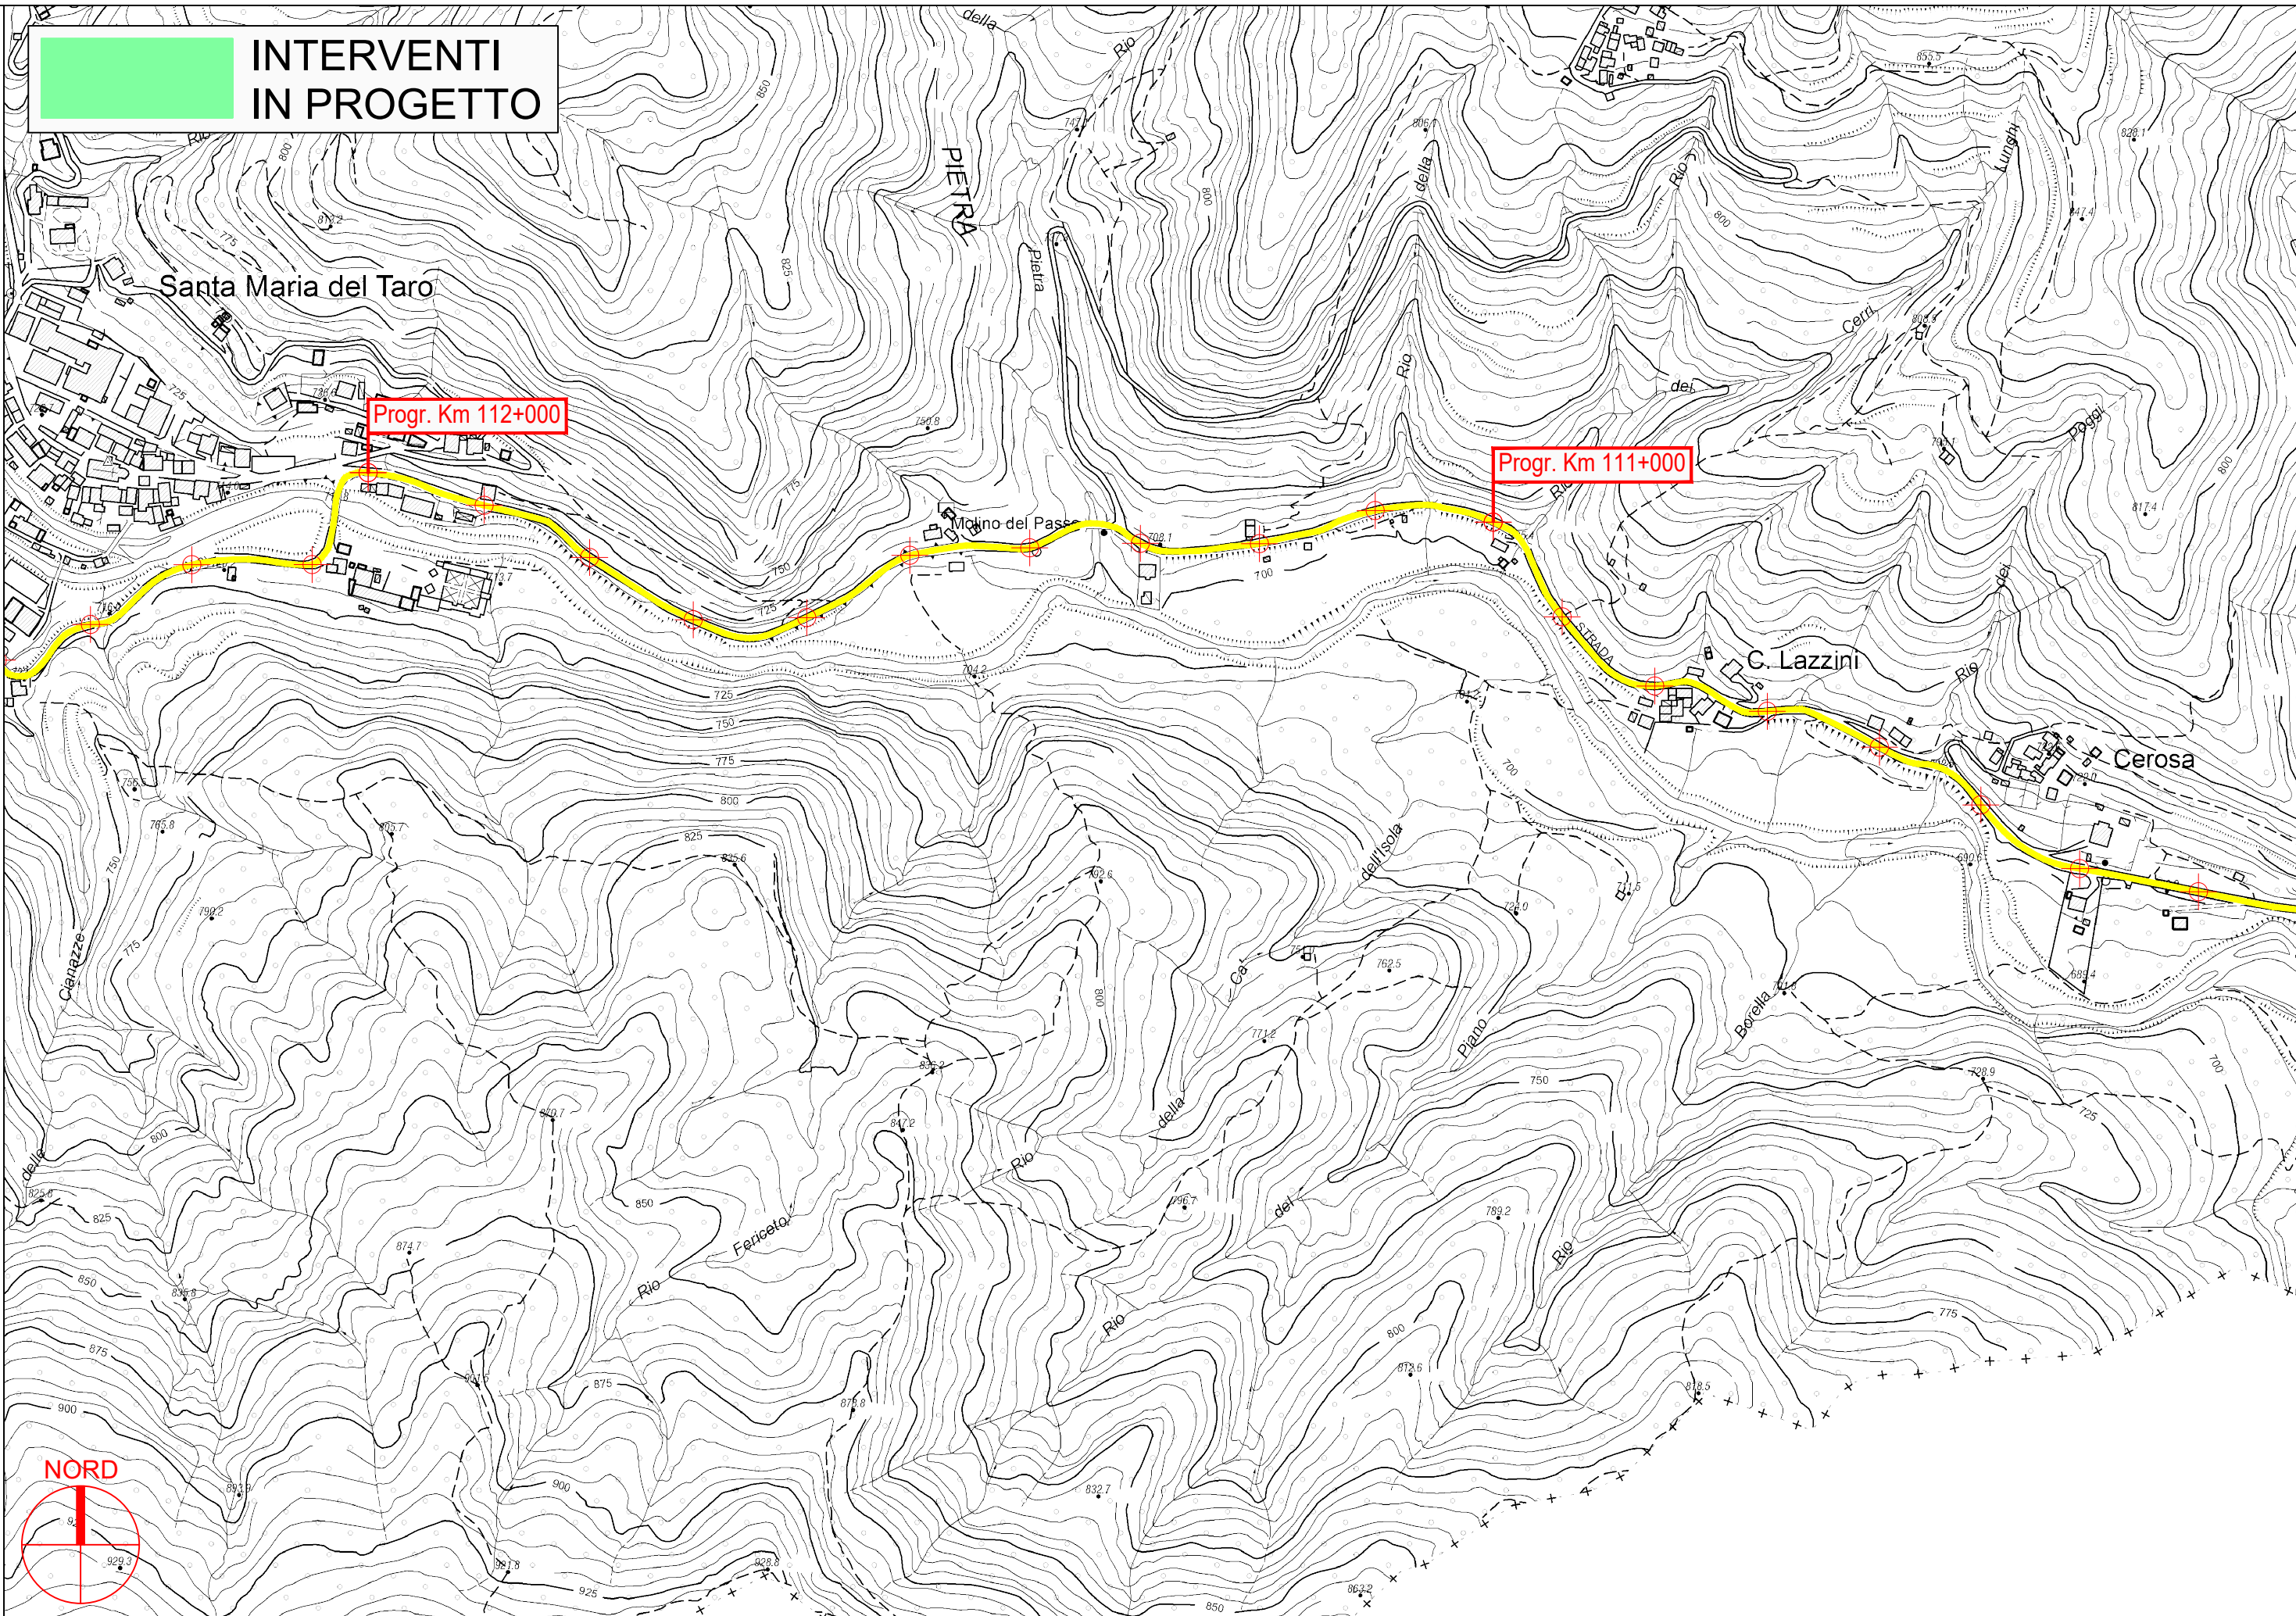

**INTERVENTI
IN PROGETTO**

Progr. Km 112+000

Progr. Km 111+000

PROVINCIA DI PARMA