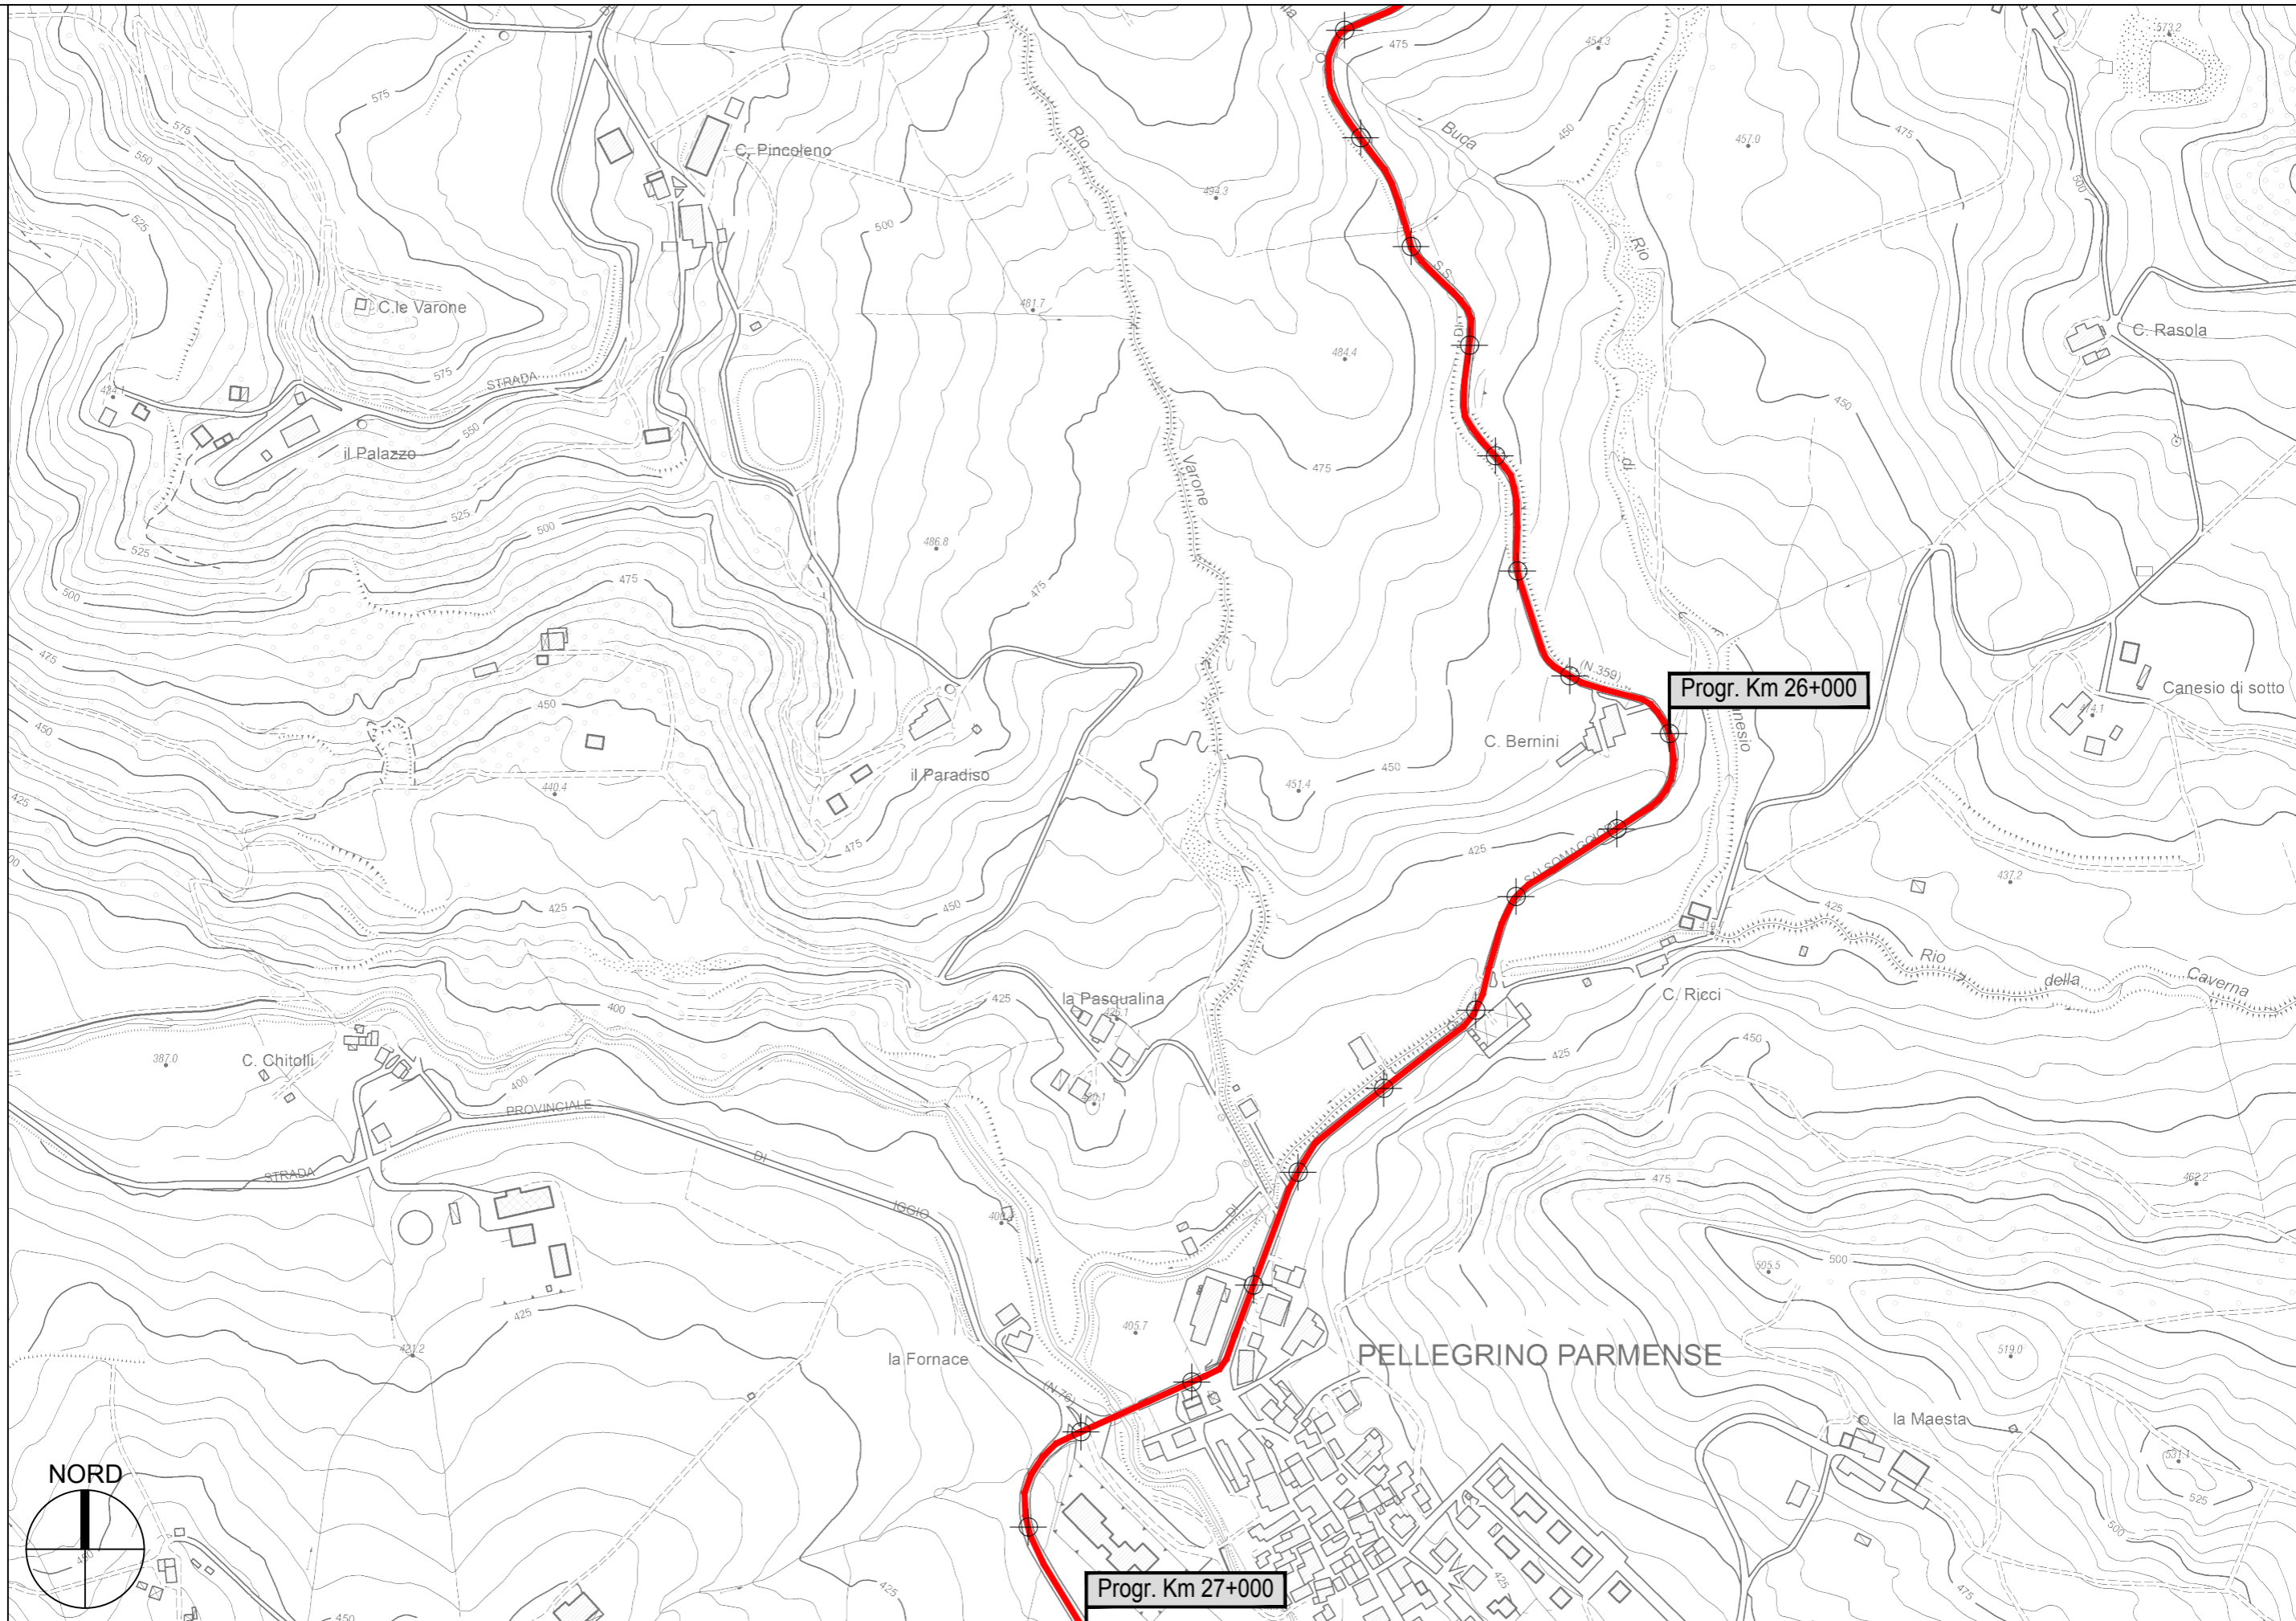

PROVINCIA DI PARMA - Servizio Viabilità e Infrastrutture

PROVINCIA DI PARMA - Servizio Viabilità e Infrastrutture

Progr. Km 41+000

Progr. Km 42+000