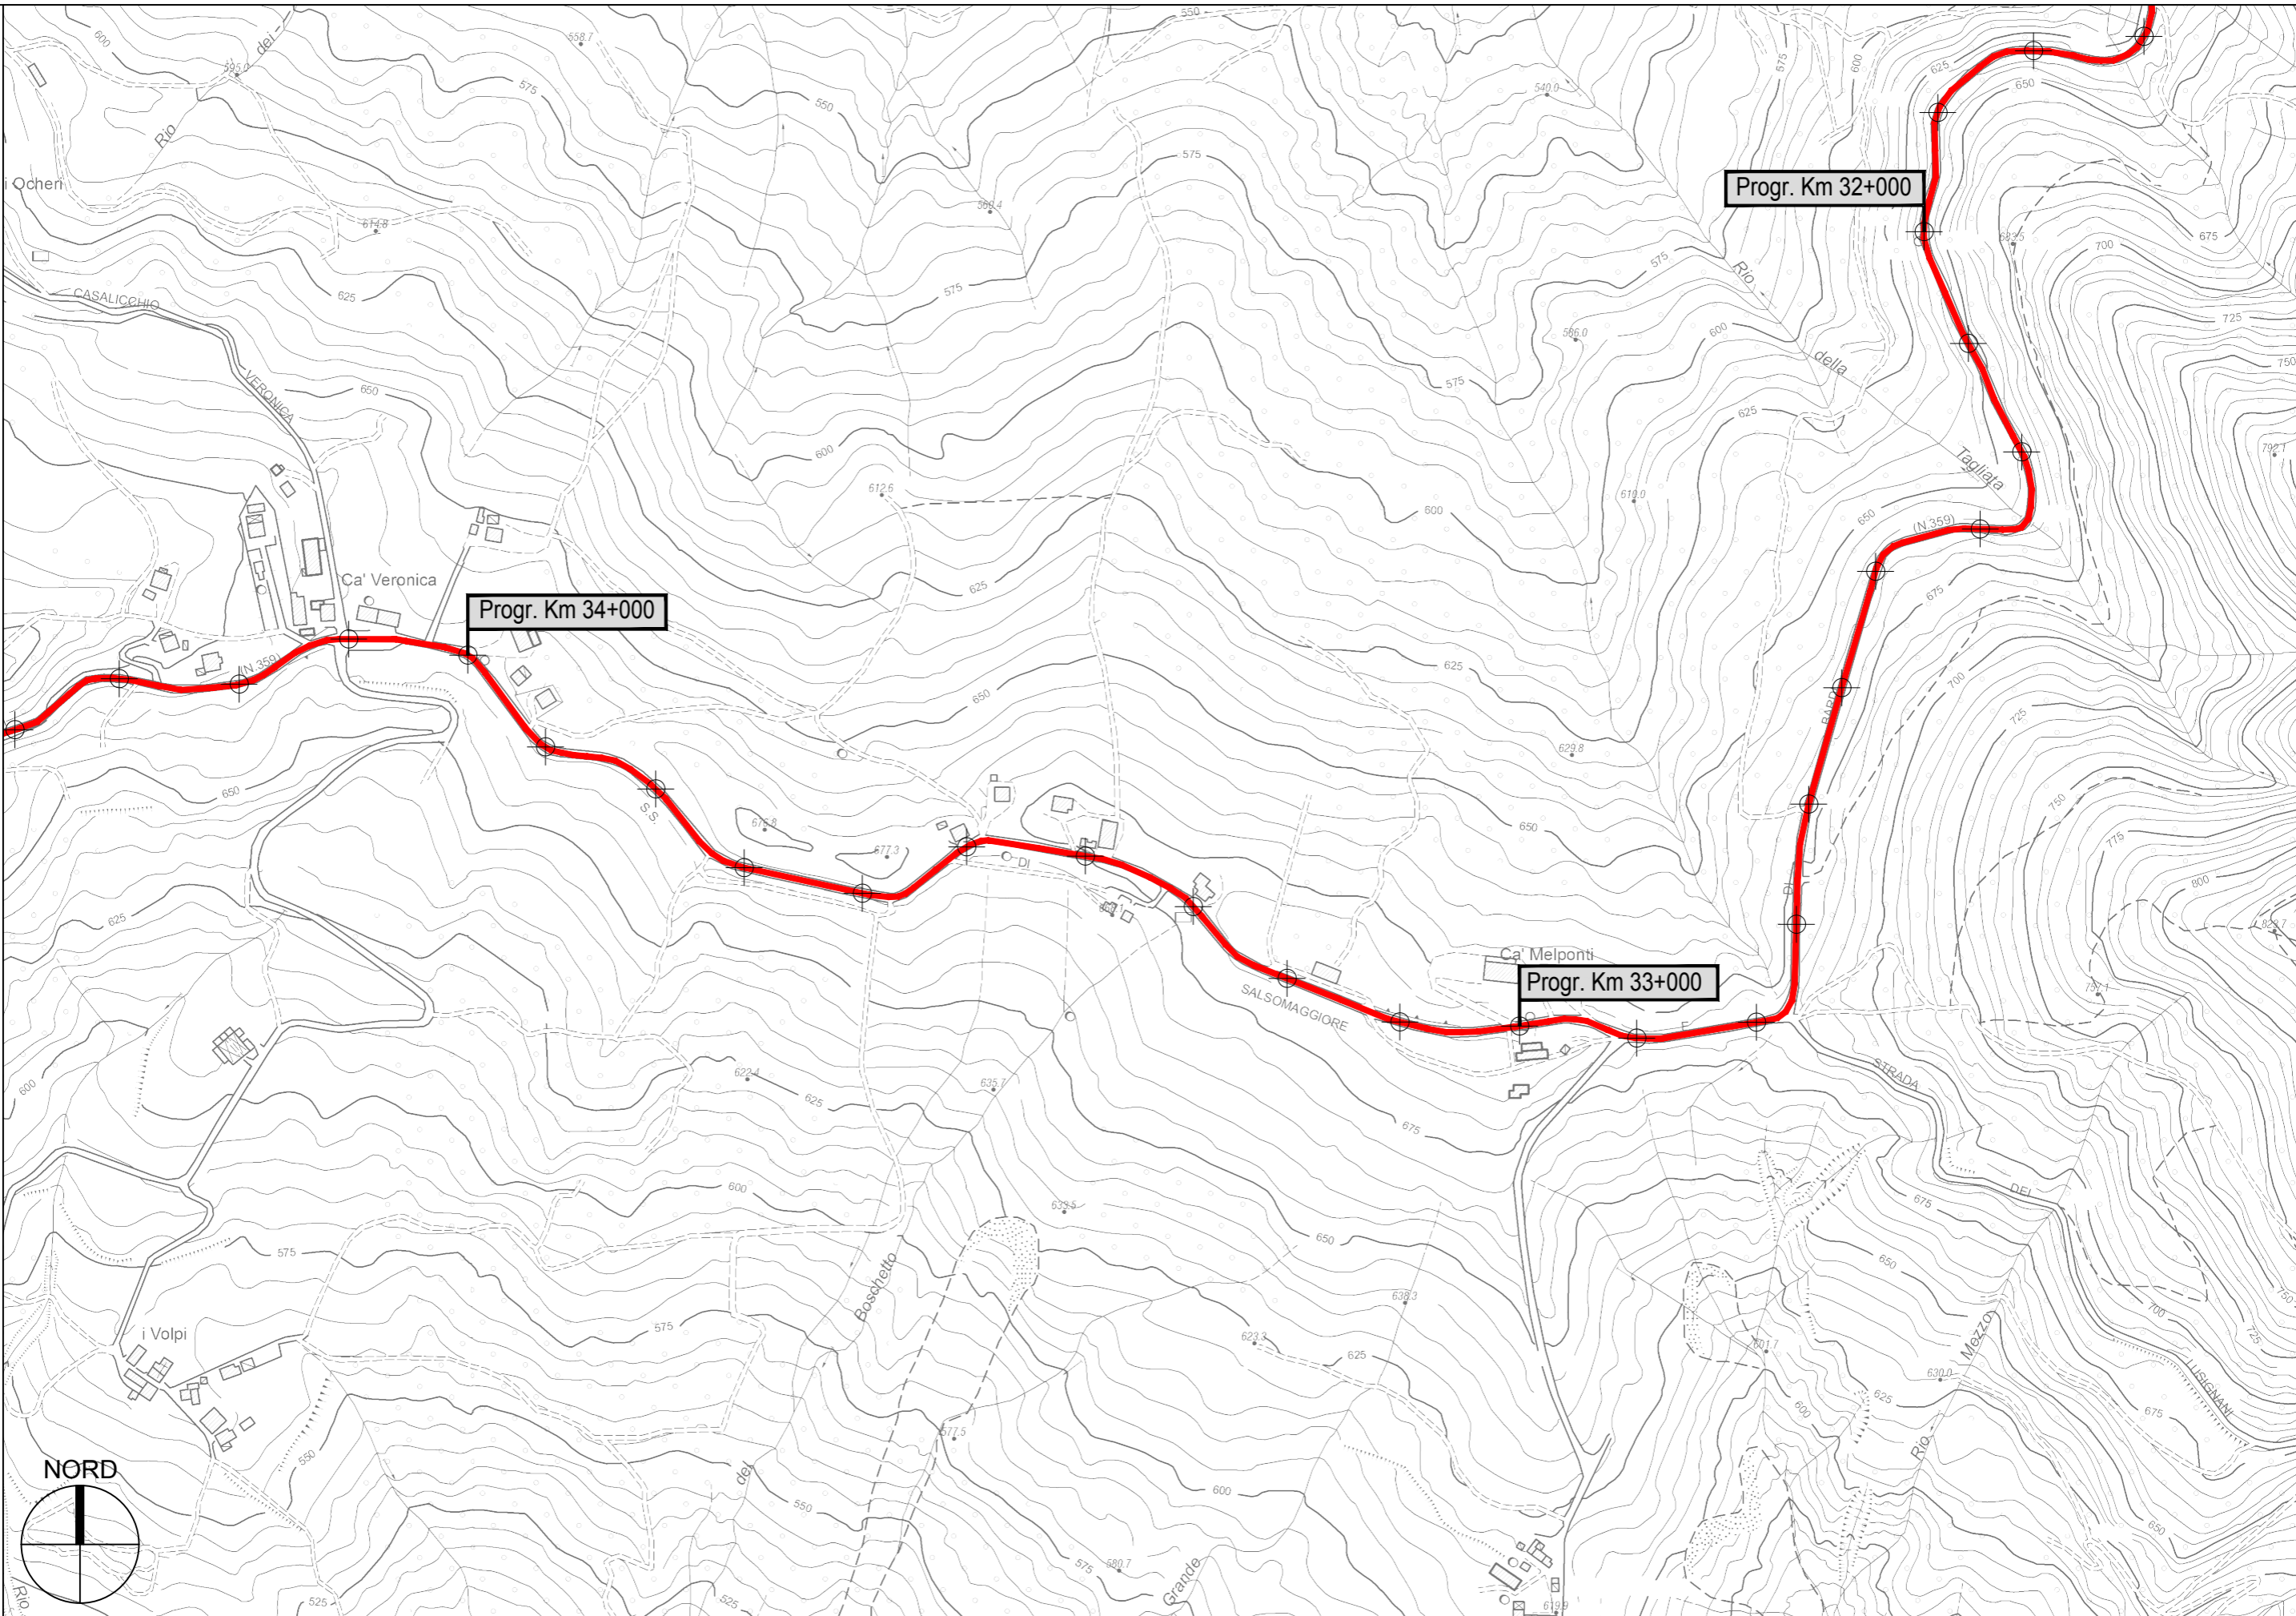

PROVINCIA DI PARMA - Servizio Viabilità e Infrastrutture

PROVINCIA DI PARMA - Servizio Viabilità e Infrastrutture

Progr. Km 41+000

Progr. Km 42+000