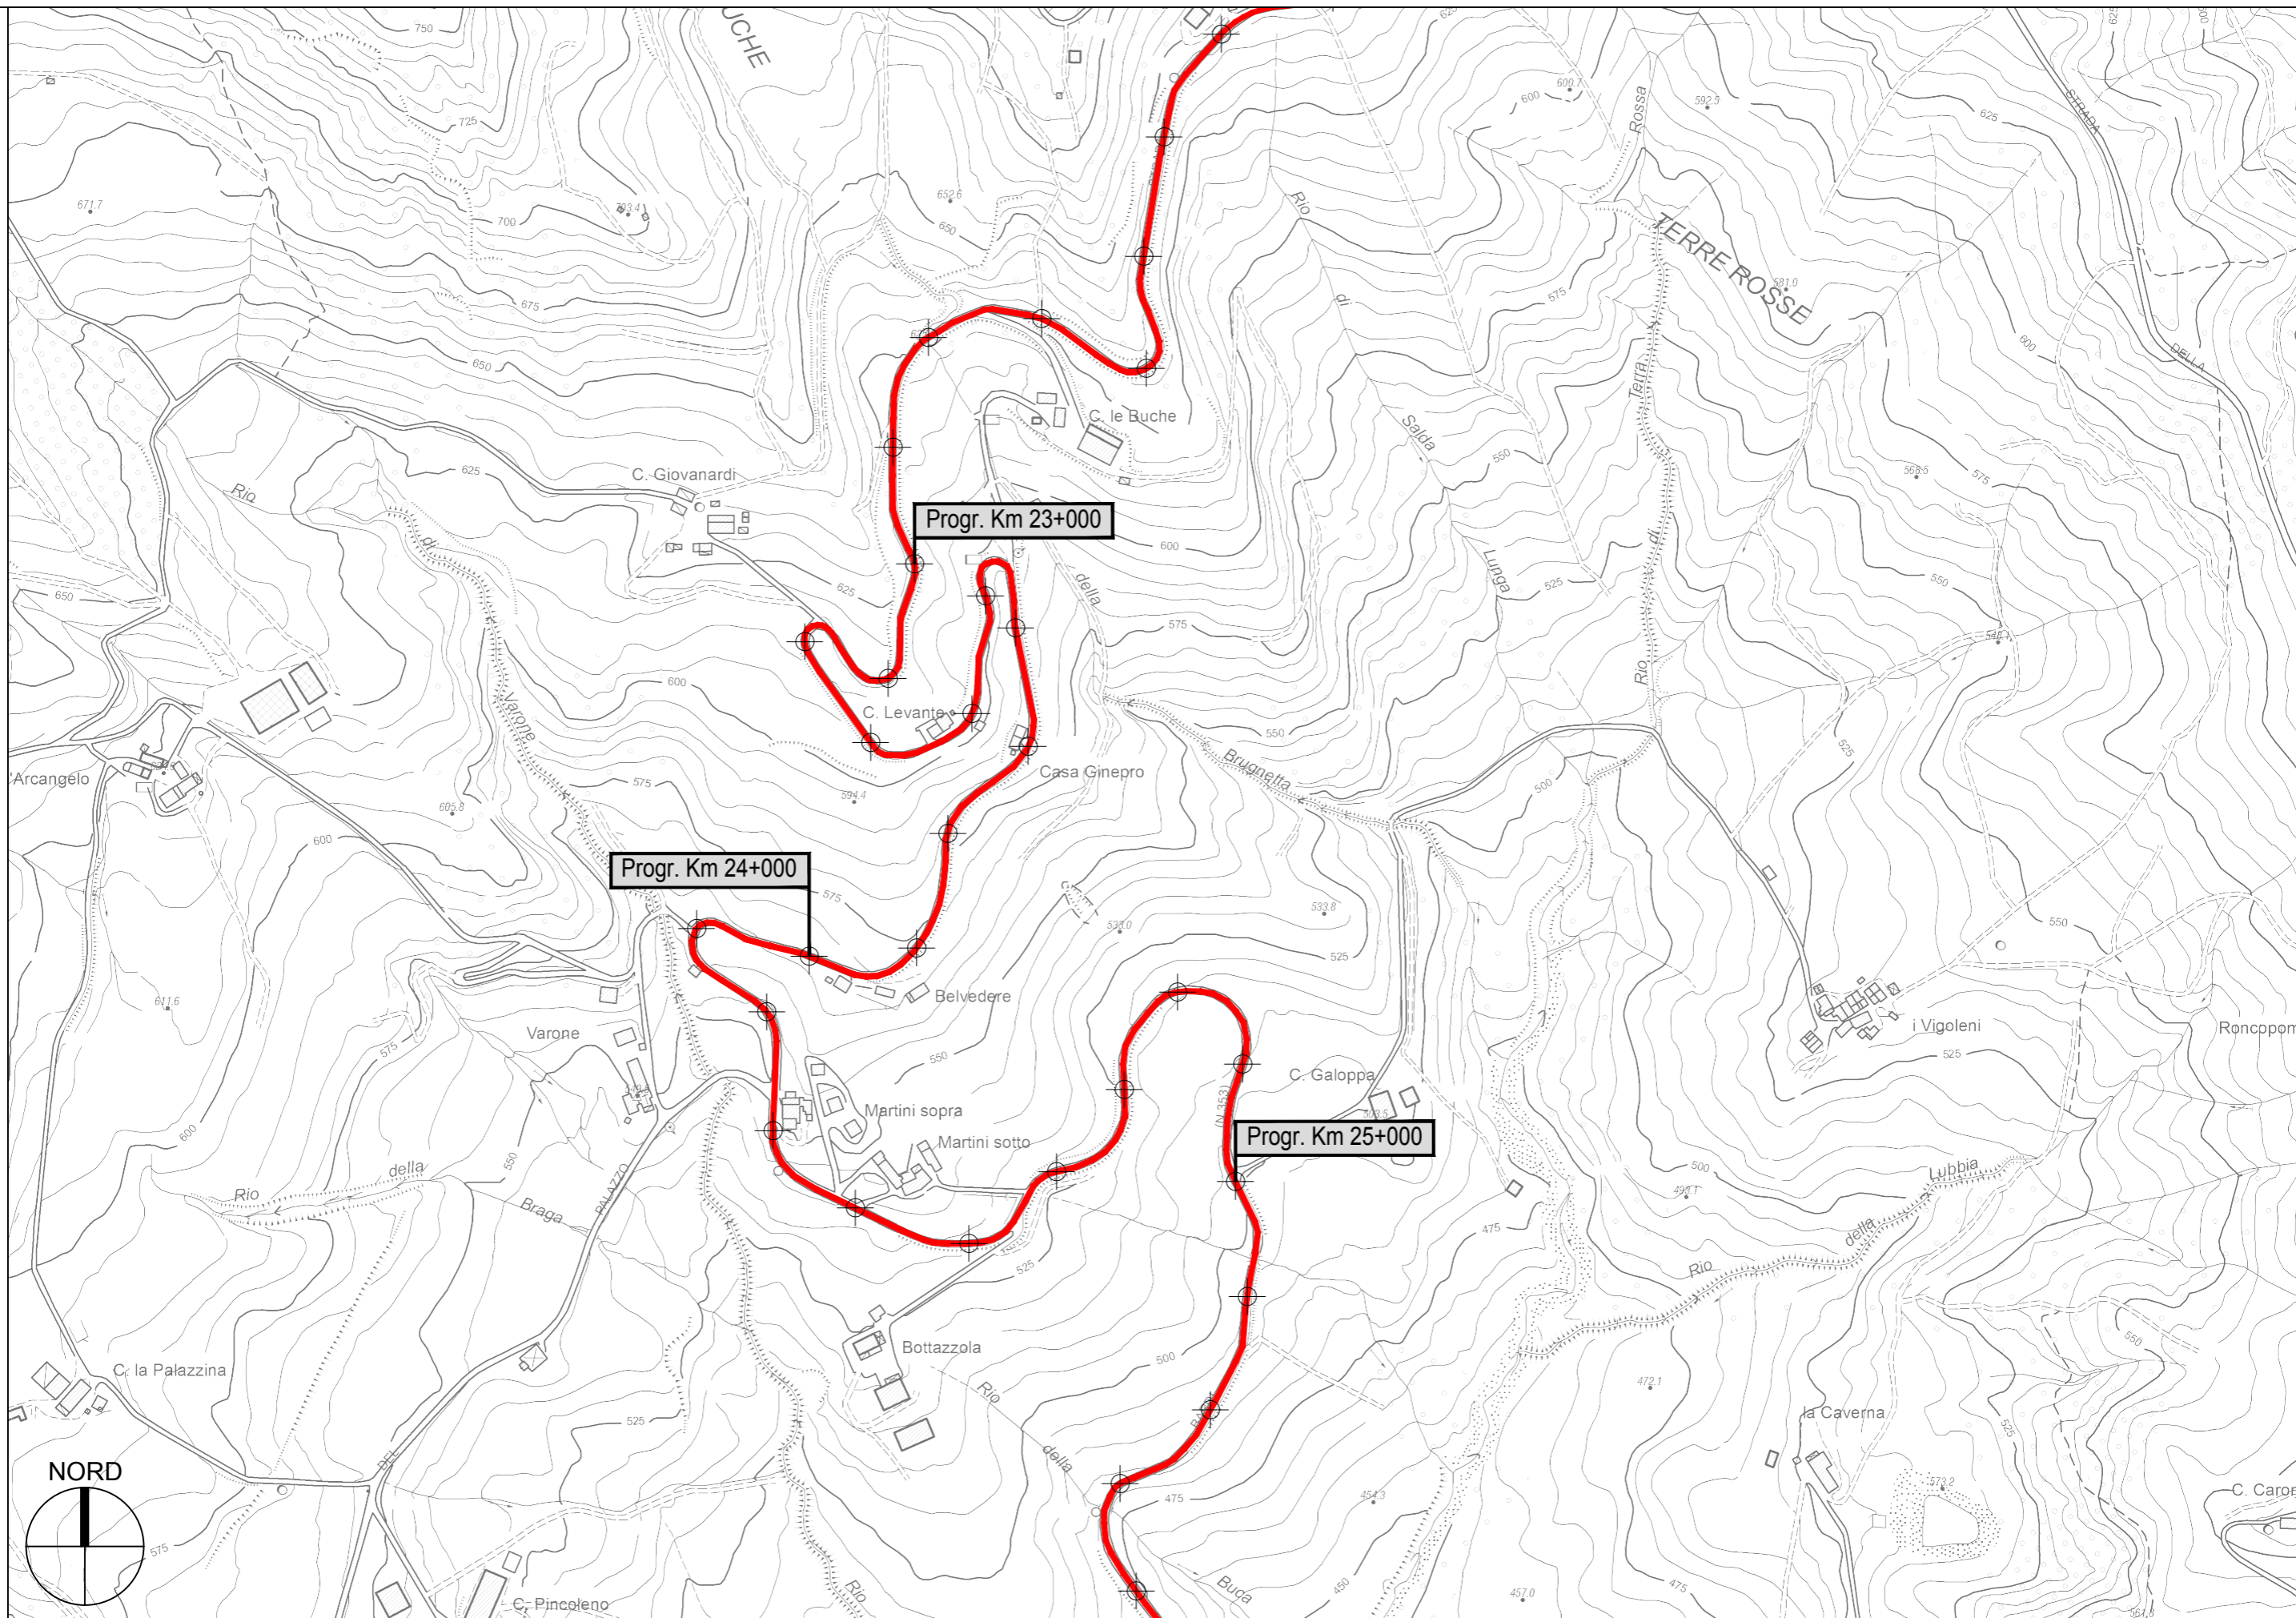

PROVINCIA DI PARMA - Servizio Viabilità e Infrastrutture

PROVINCIA DI PARMA - Servizio Viabilità e Infrastrutture

Progr. Km 41+000

Progr. Km 42+000