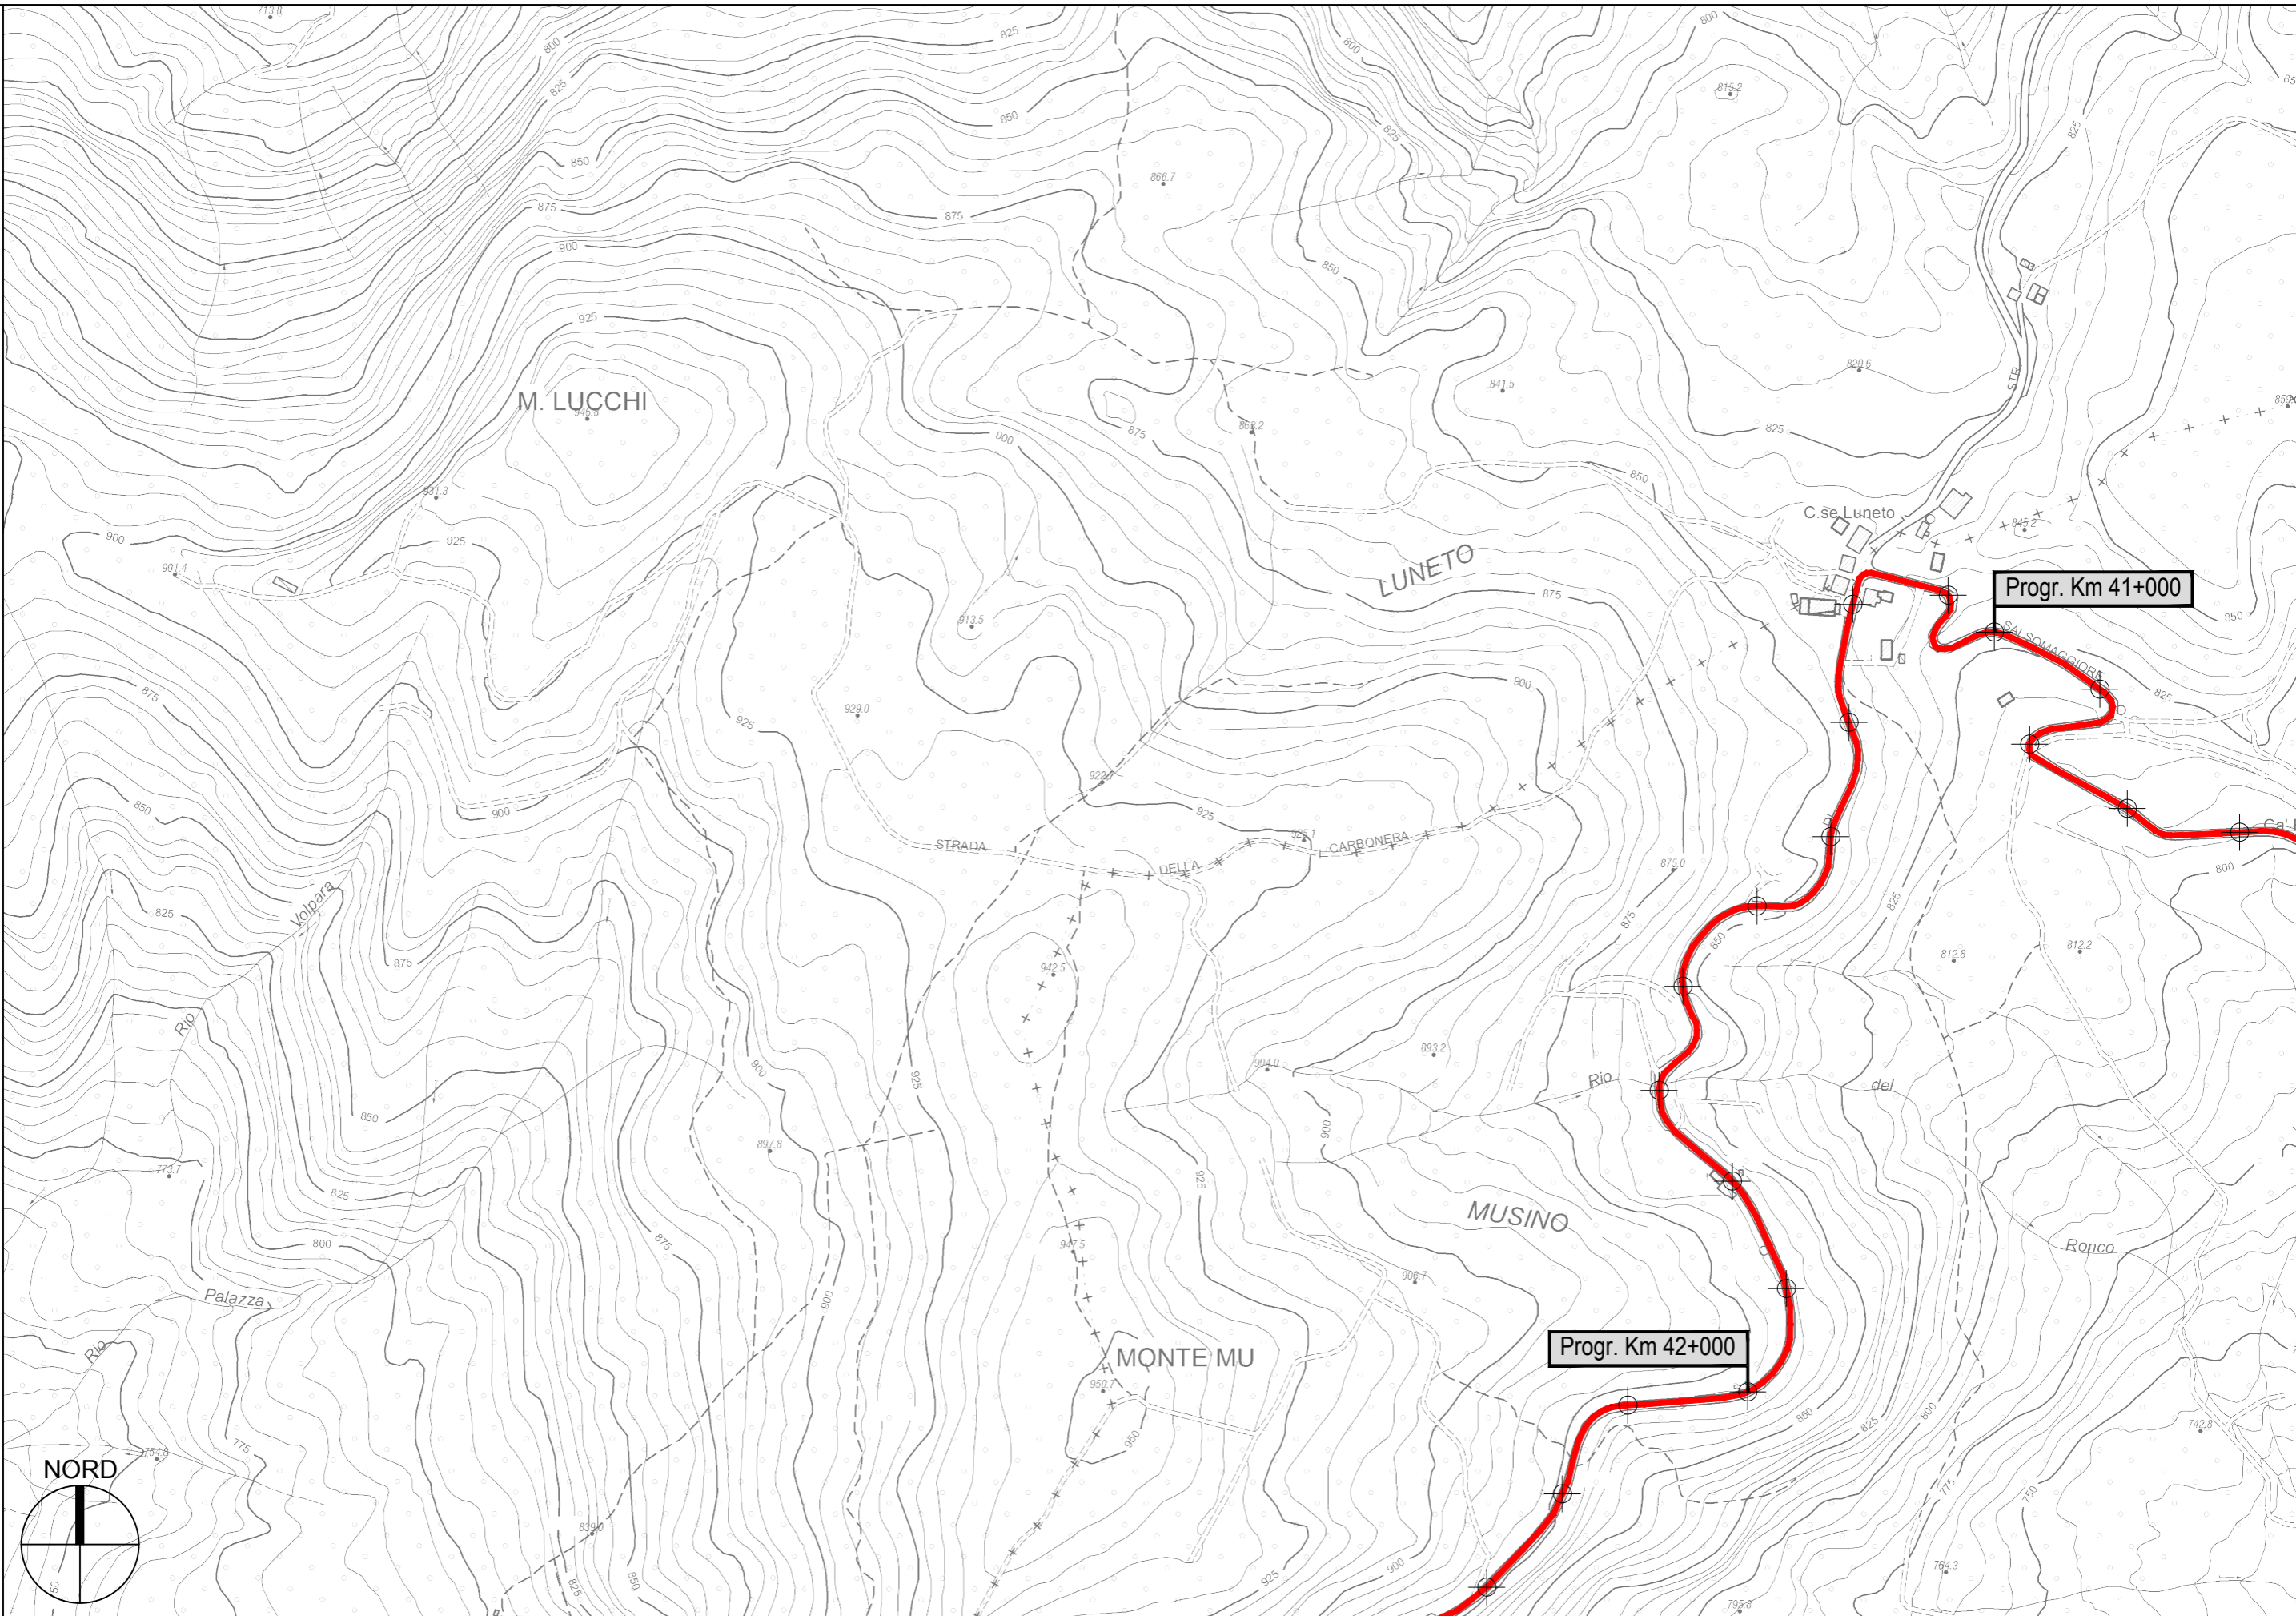

PROVINCIA DI PARMA - Servizio Viabilità e Infrastrutture

PROVINCIA DI PARMA - Servizio Viabilità e Infrastrutture

Progr. Km 41+000

Progr. Km 42+000