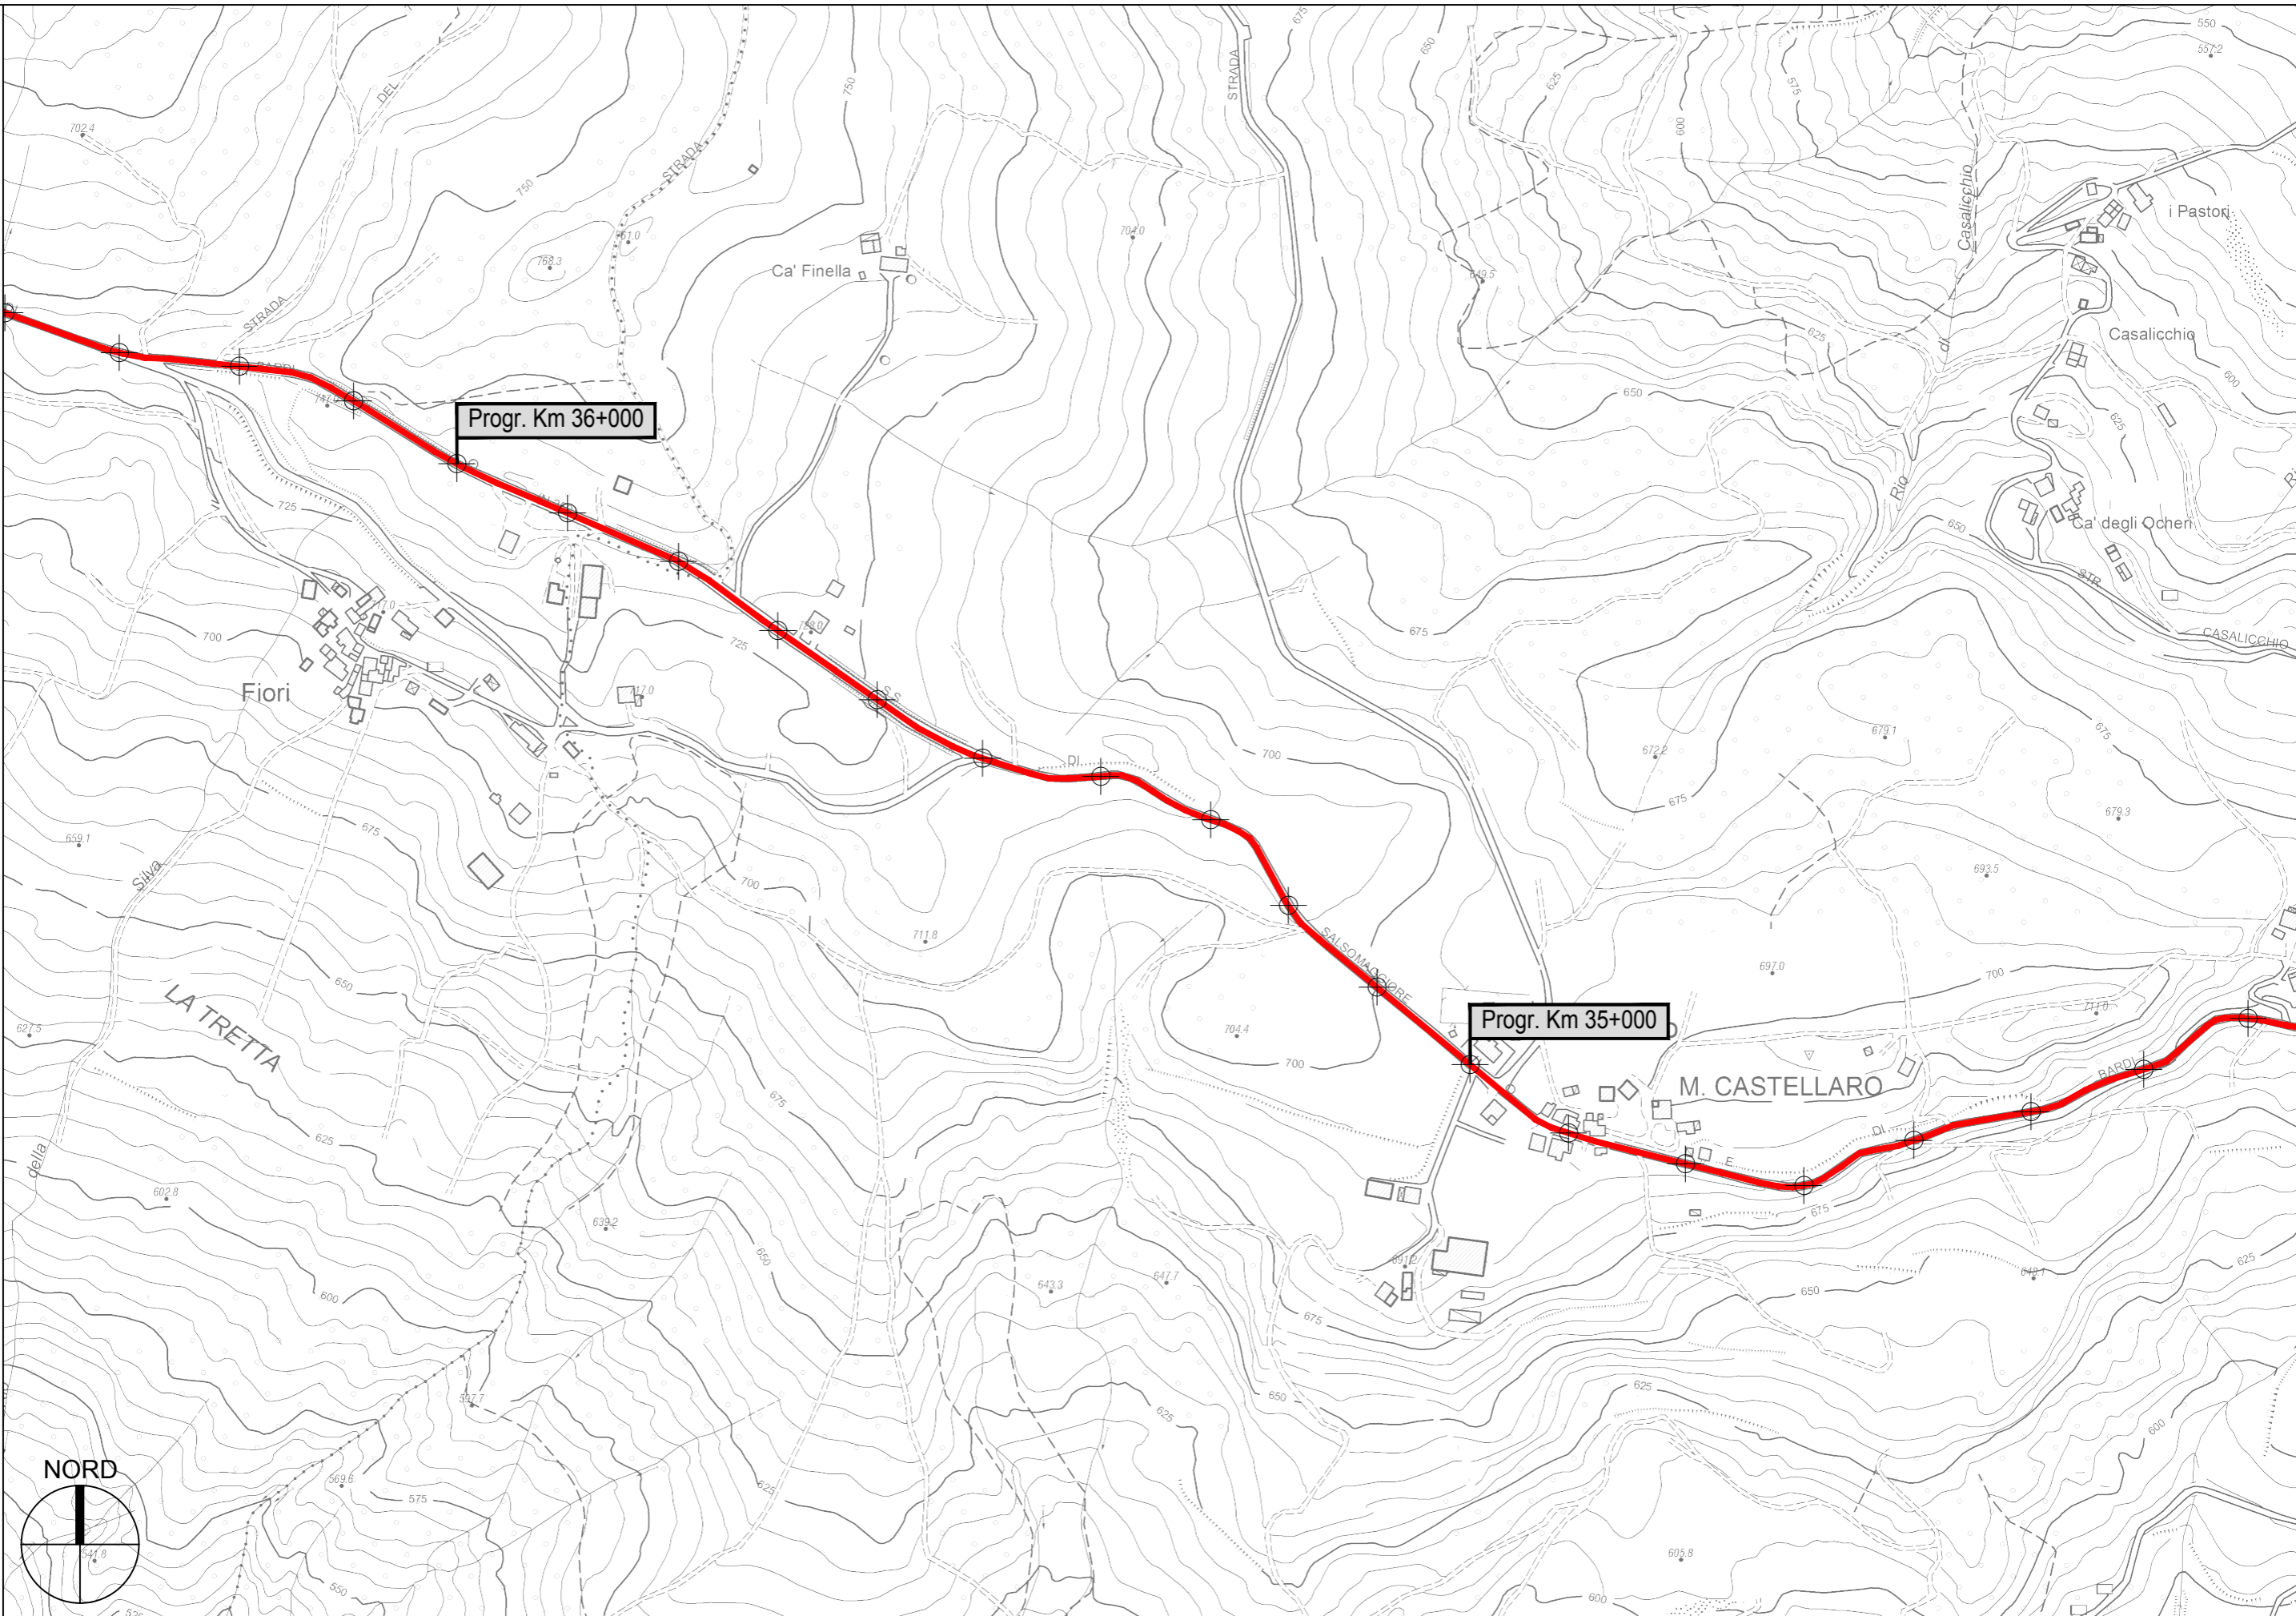

PROVINCIA DI PARMA - Servizio Viabilità e Infrastrutture

PROVINCIA DI PARMA - Servizio Viabilità e Infrastrutture

Progr. Km 41+000

Progr. Km 42+000