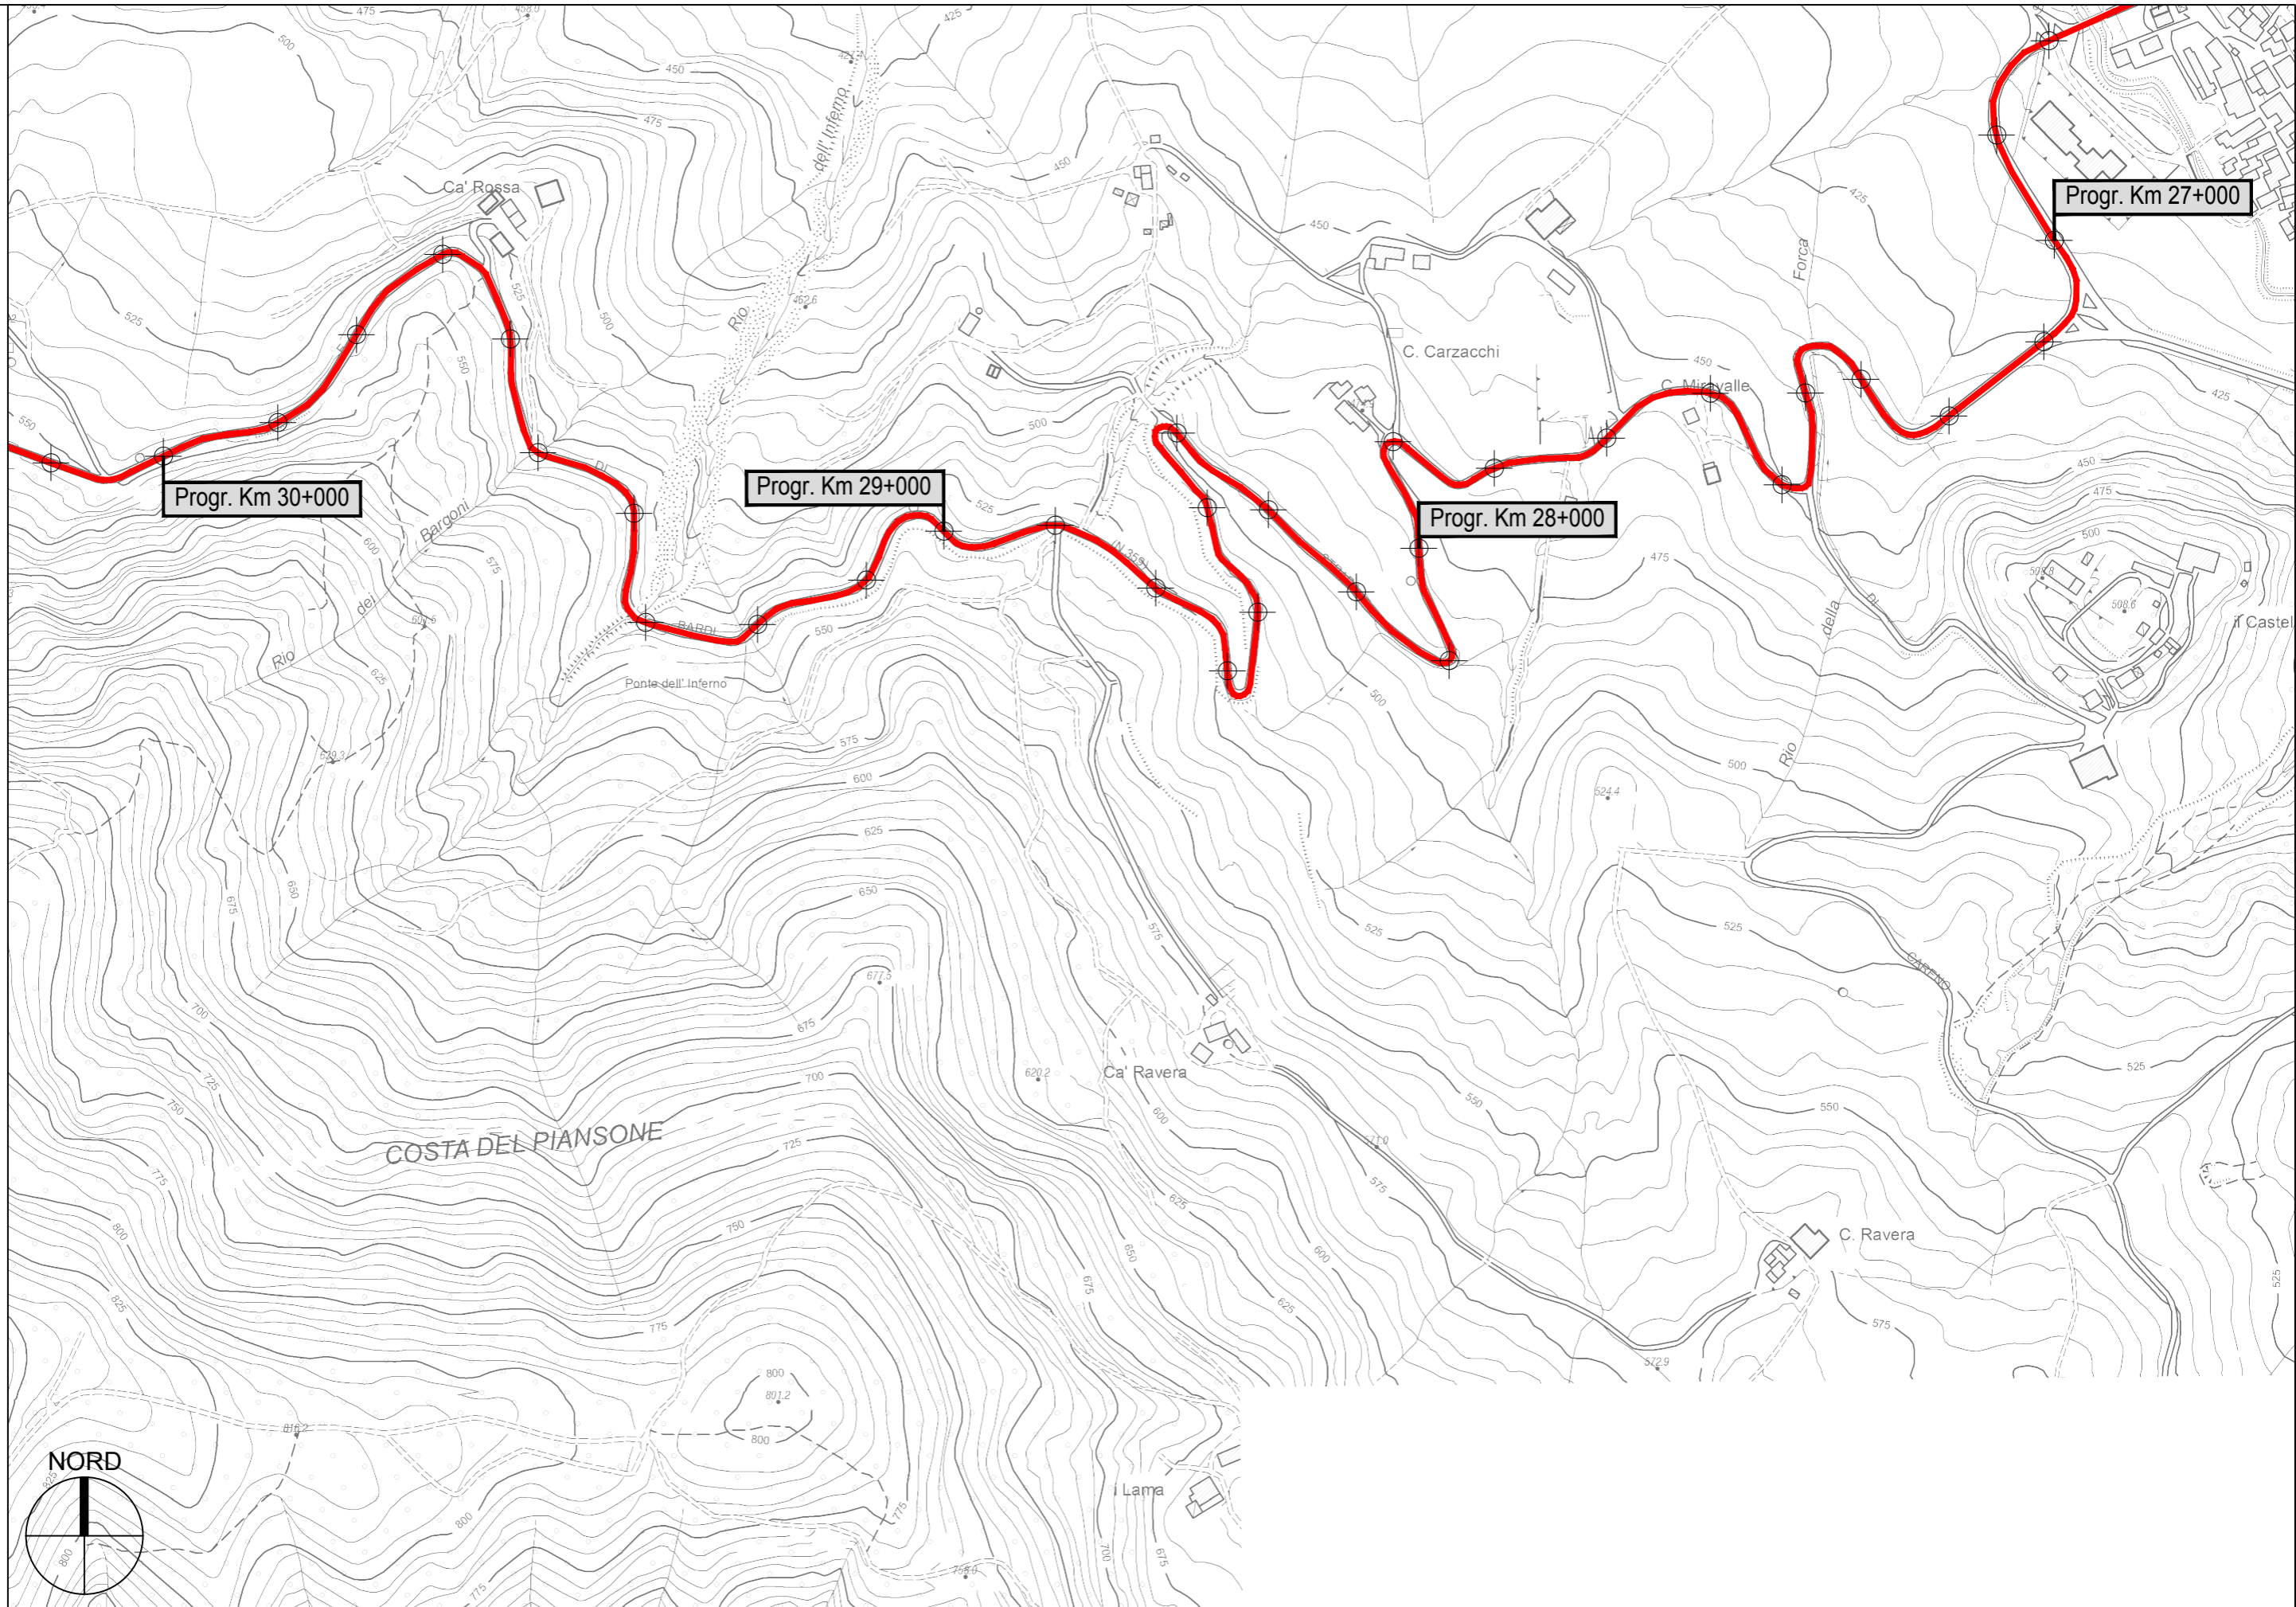

PROVINCIA DI PARMA - Servizio Viabilità e Infrastrutture

PROVINCIA DI PARMA - Servizio Viabilità e Infrastrutture

Progr. Km 41+000

Progr. Km 42+000