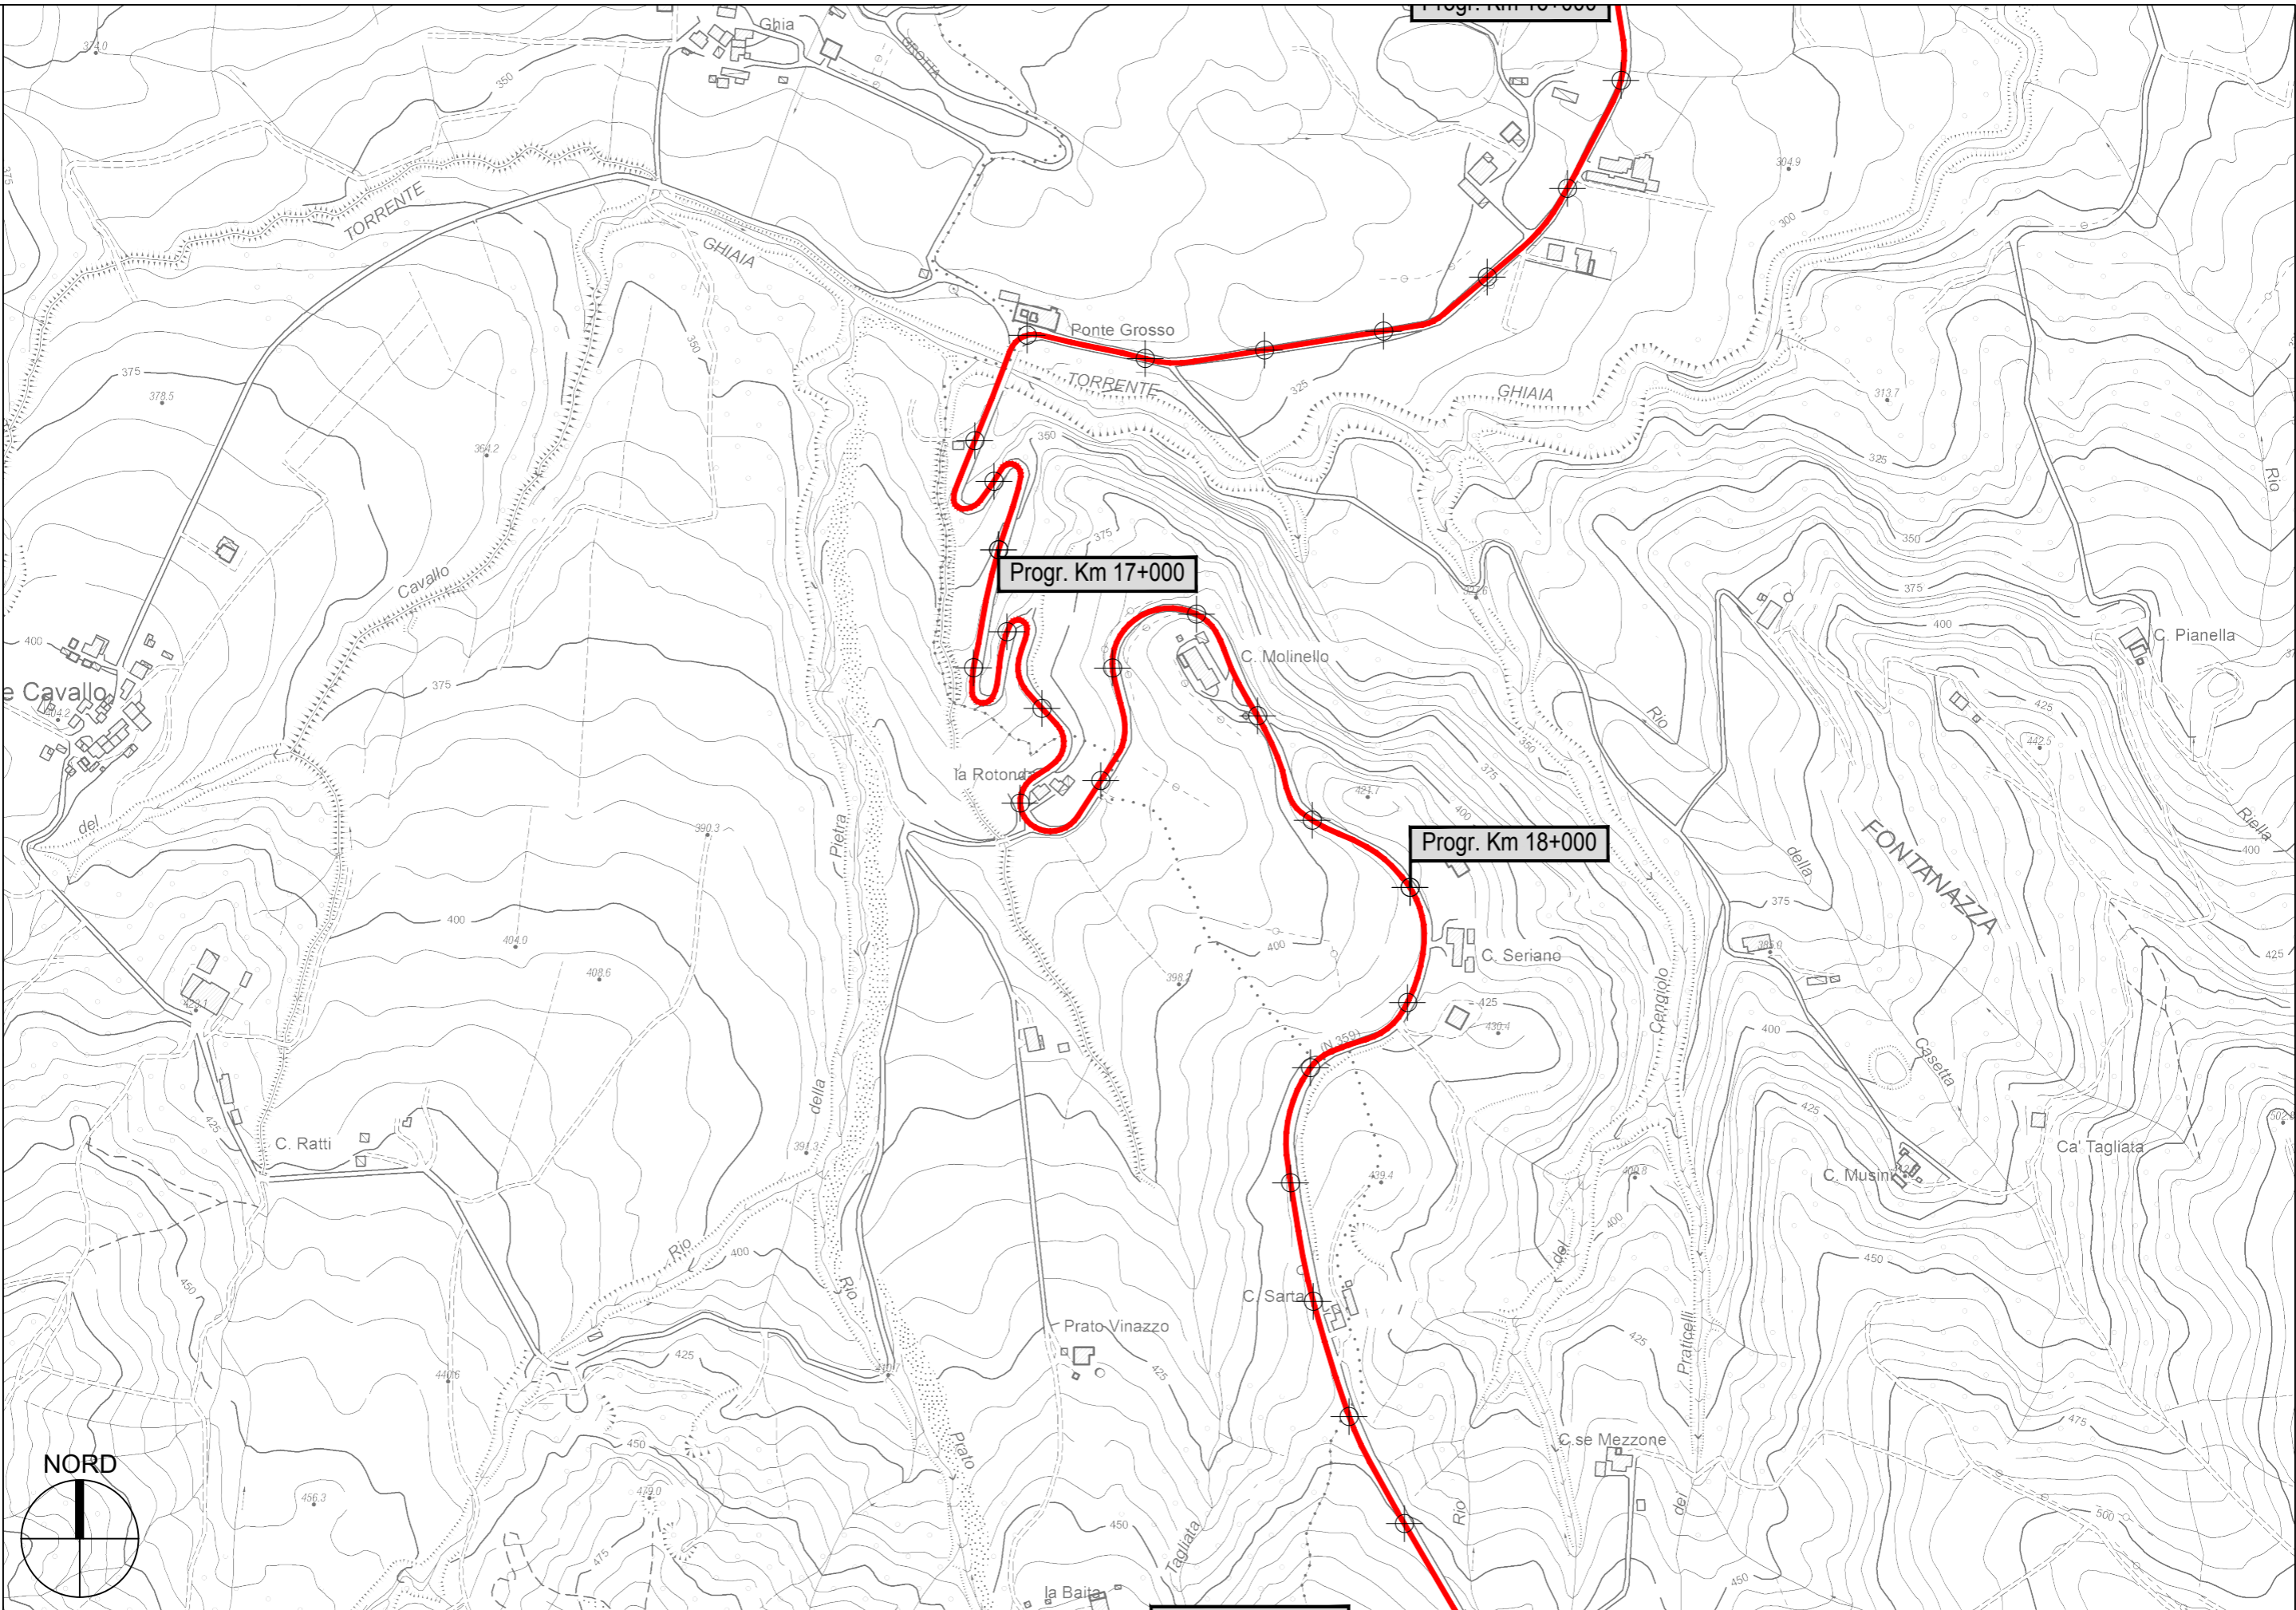

PROVINCIA DI PARMA - Servizio Viabilità e Infrastrutture

PROVINCIA DI PARMA - Servizio Viabilità e Infrastrutture

Progr. Km 41+000

Progr. Km 42+000