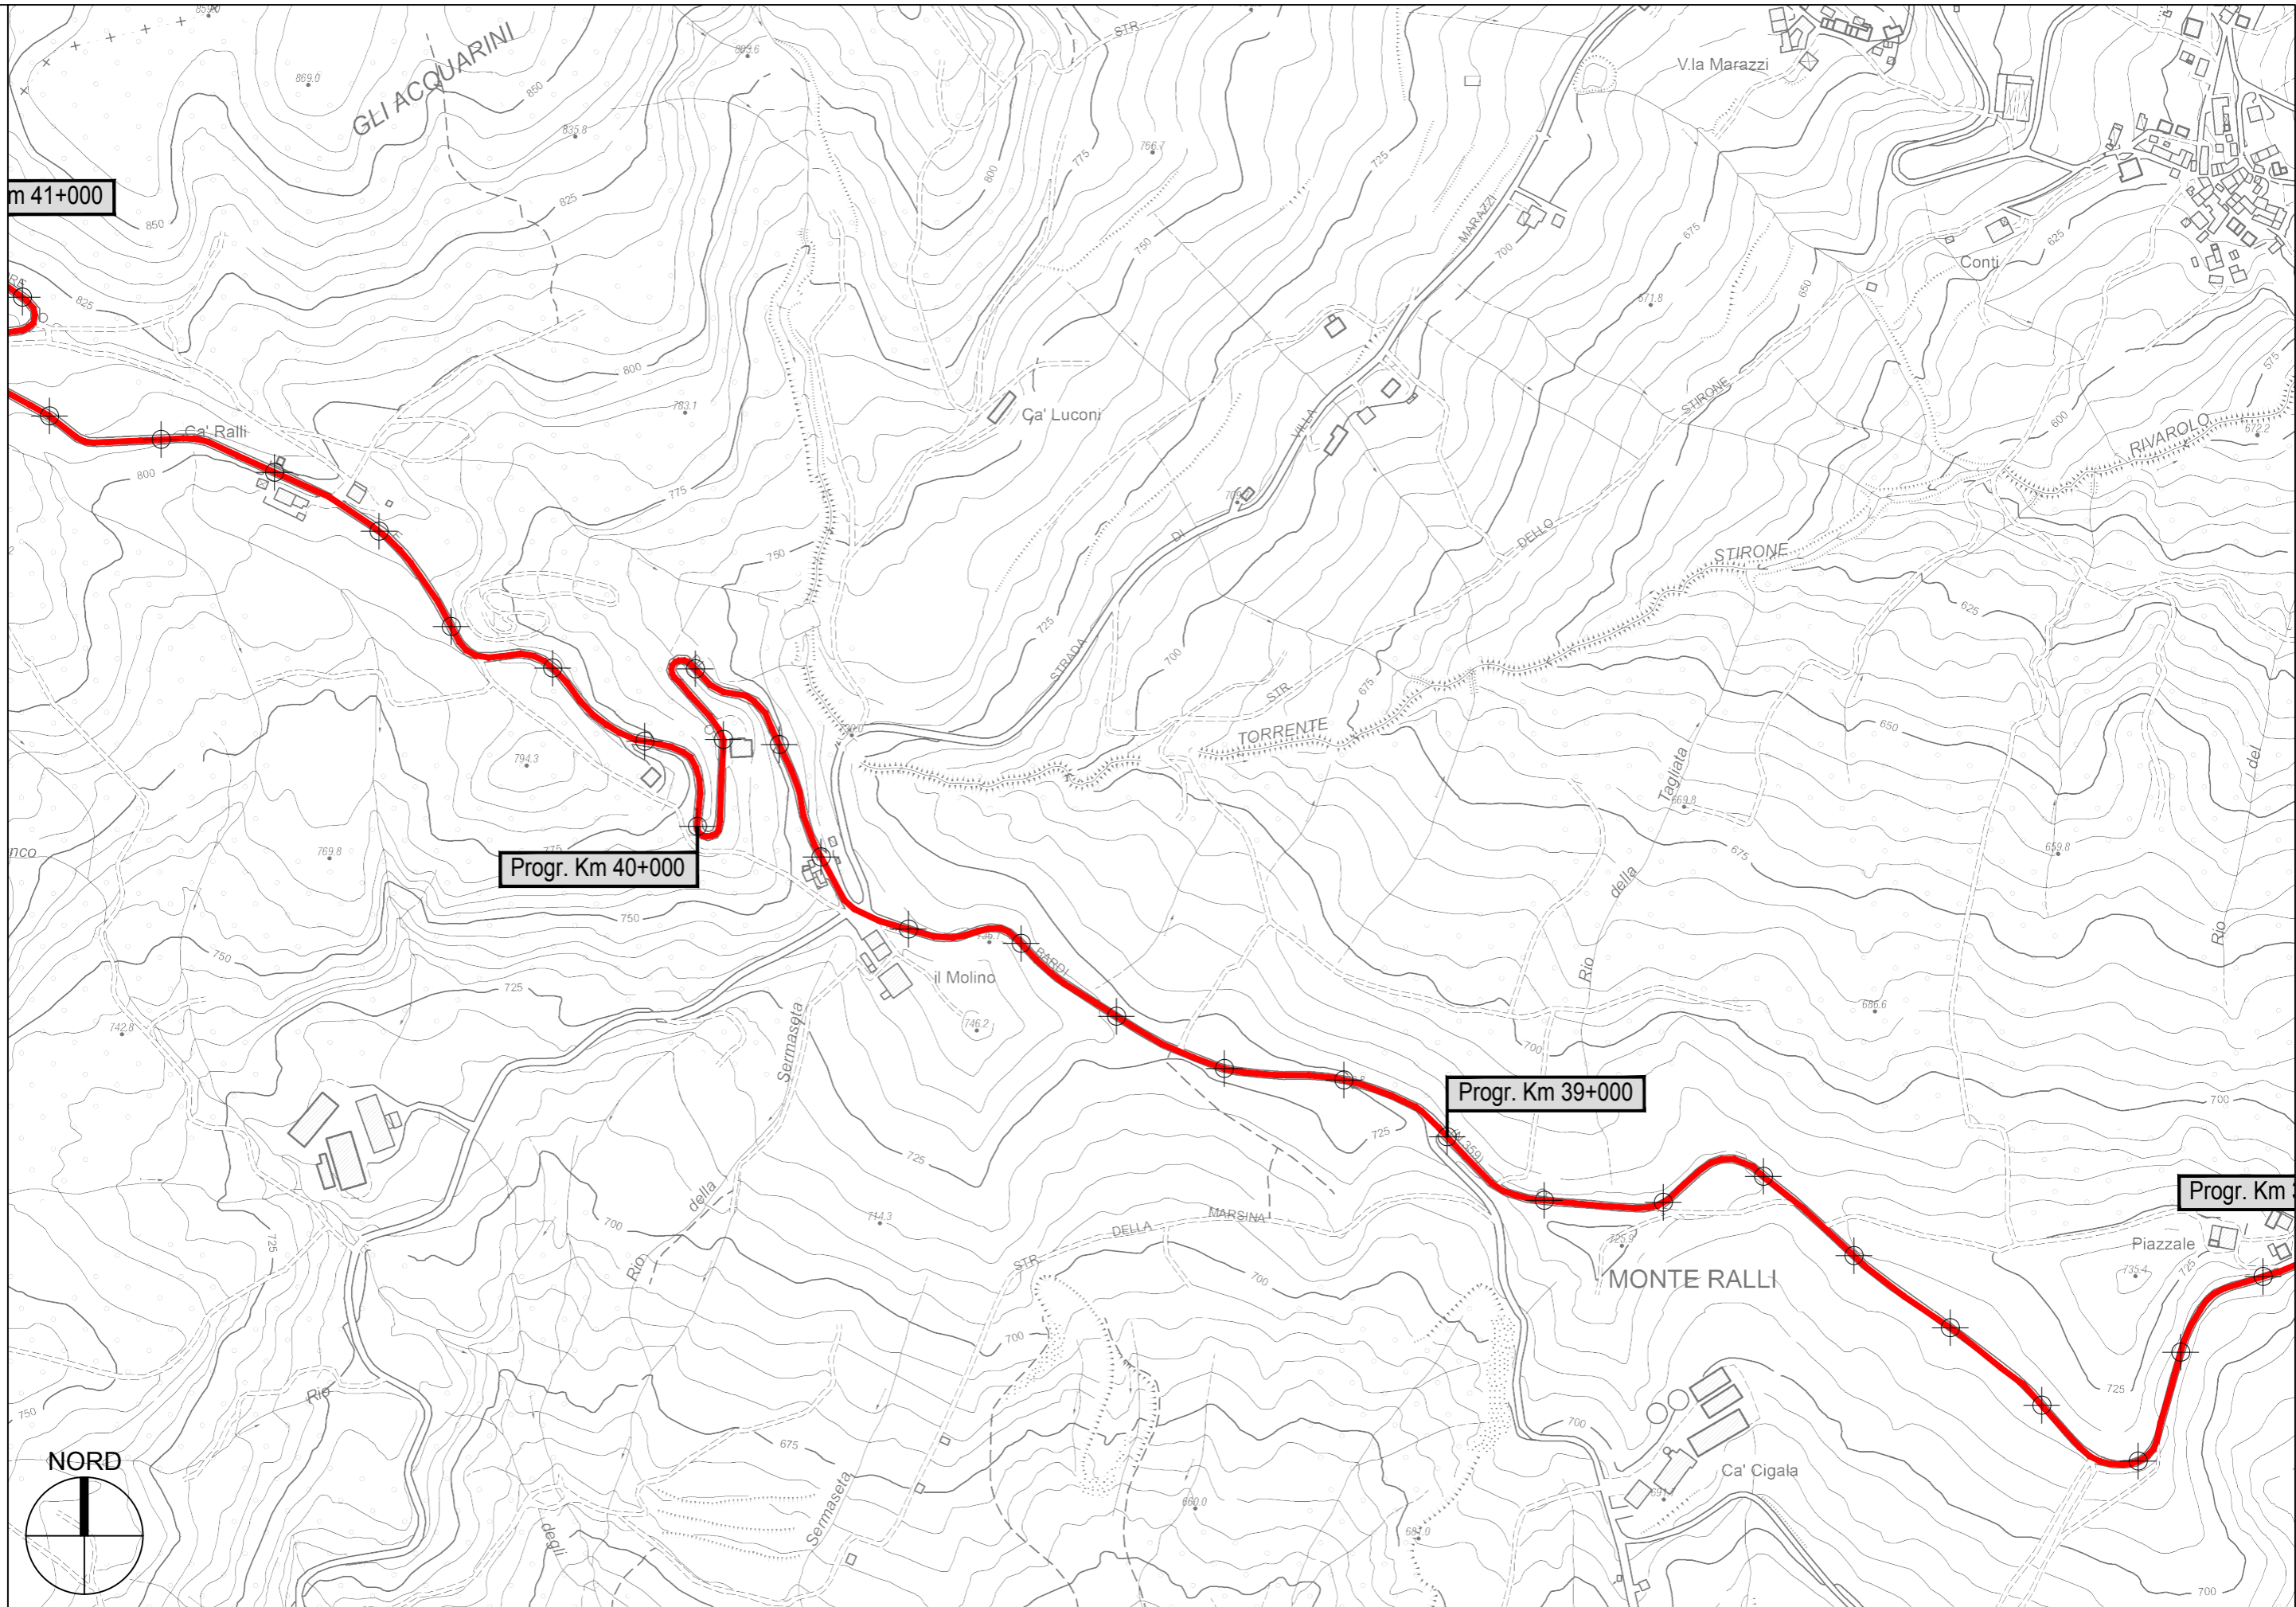

PROVINCIA DI PARMA - Servizio Viabilità e Infrastrutture

PROVINCIA DI PARMA - Servizio Viabilità e Infrastrutture

Progr. Km 41+000

Progr. Km 42+000