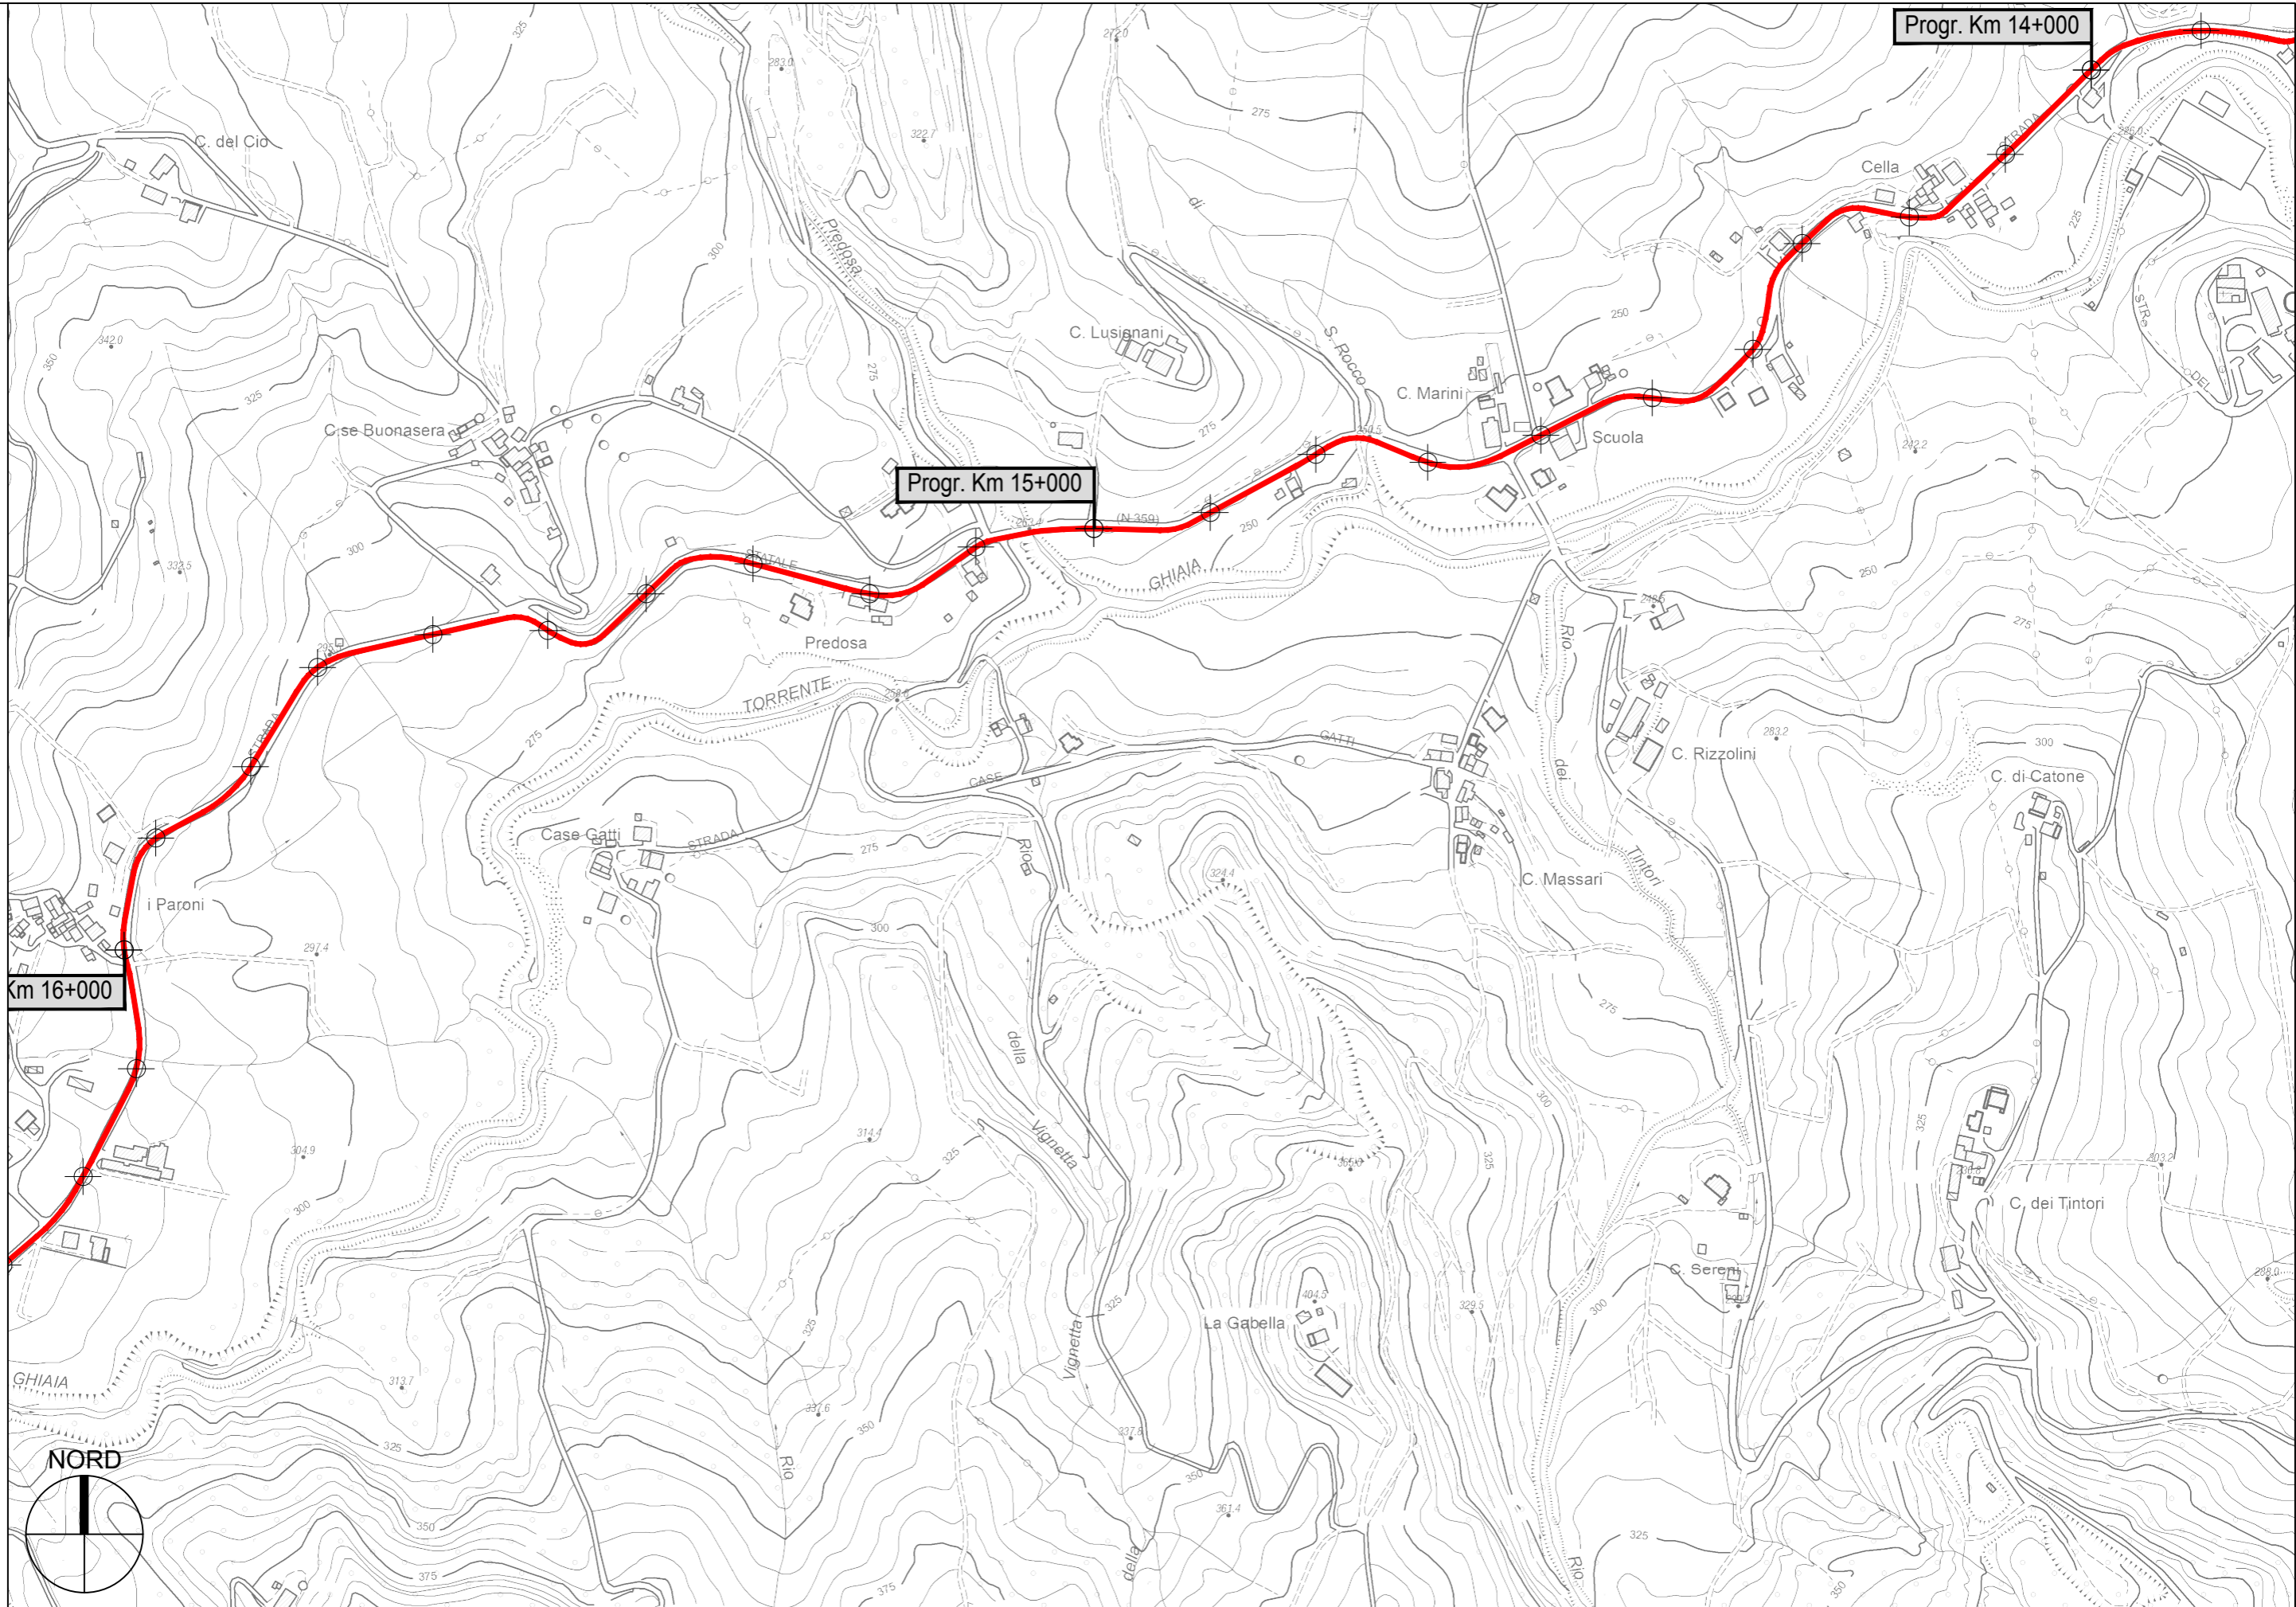

PROVINCIA DI PARMA - Servizio Viabilità e Infrastrutture

PROVINCIA DI PARMA - Servizio Viabilità e Infrastrutture

Progr. Km 41+000

Progr. Km 42+000