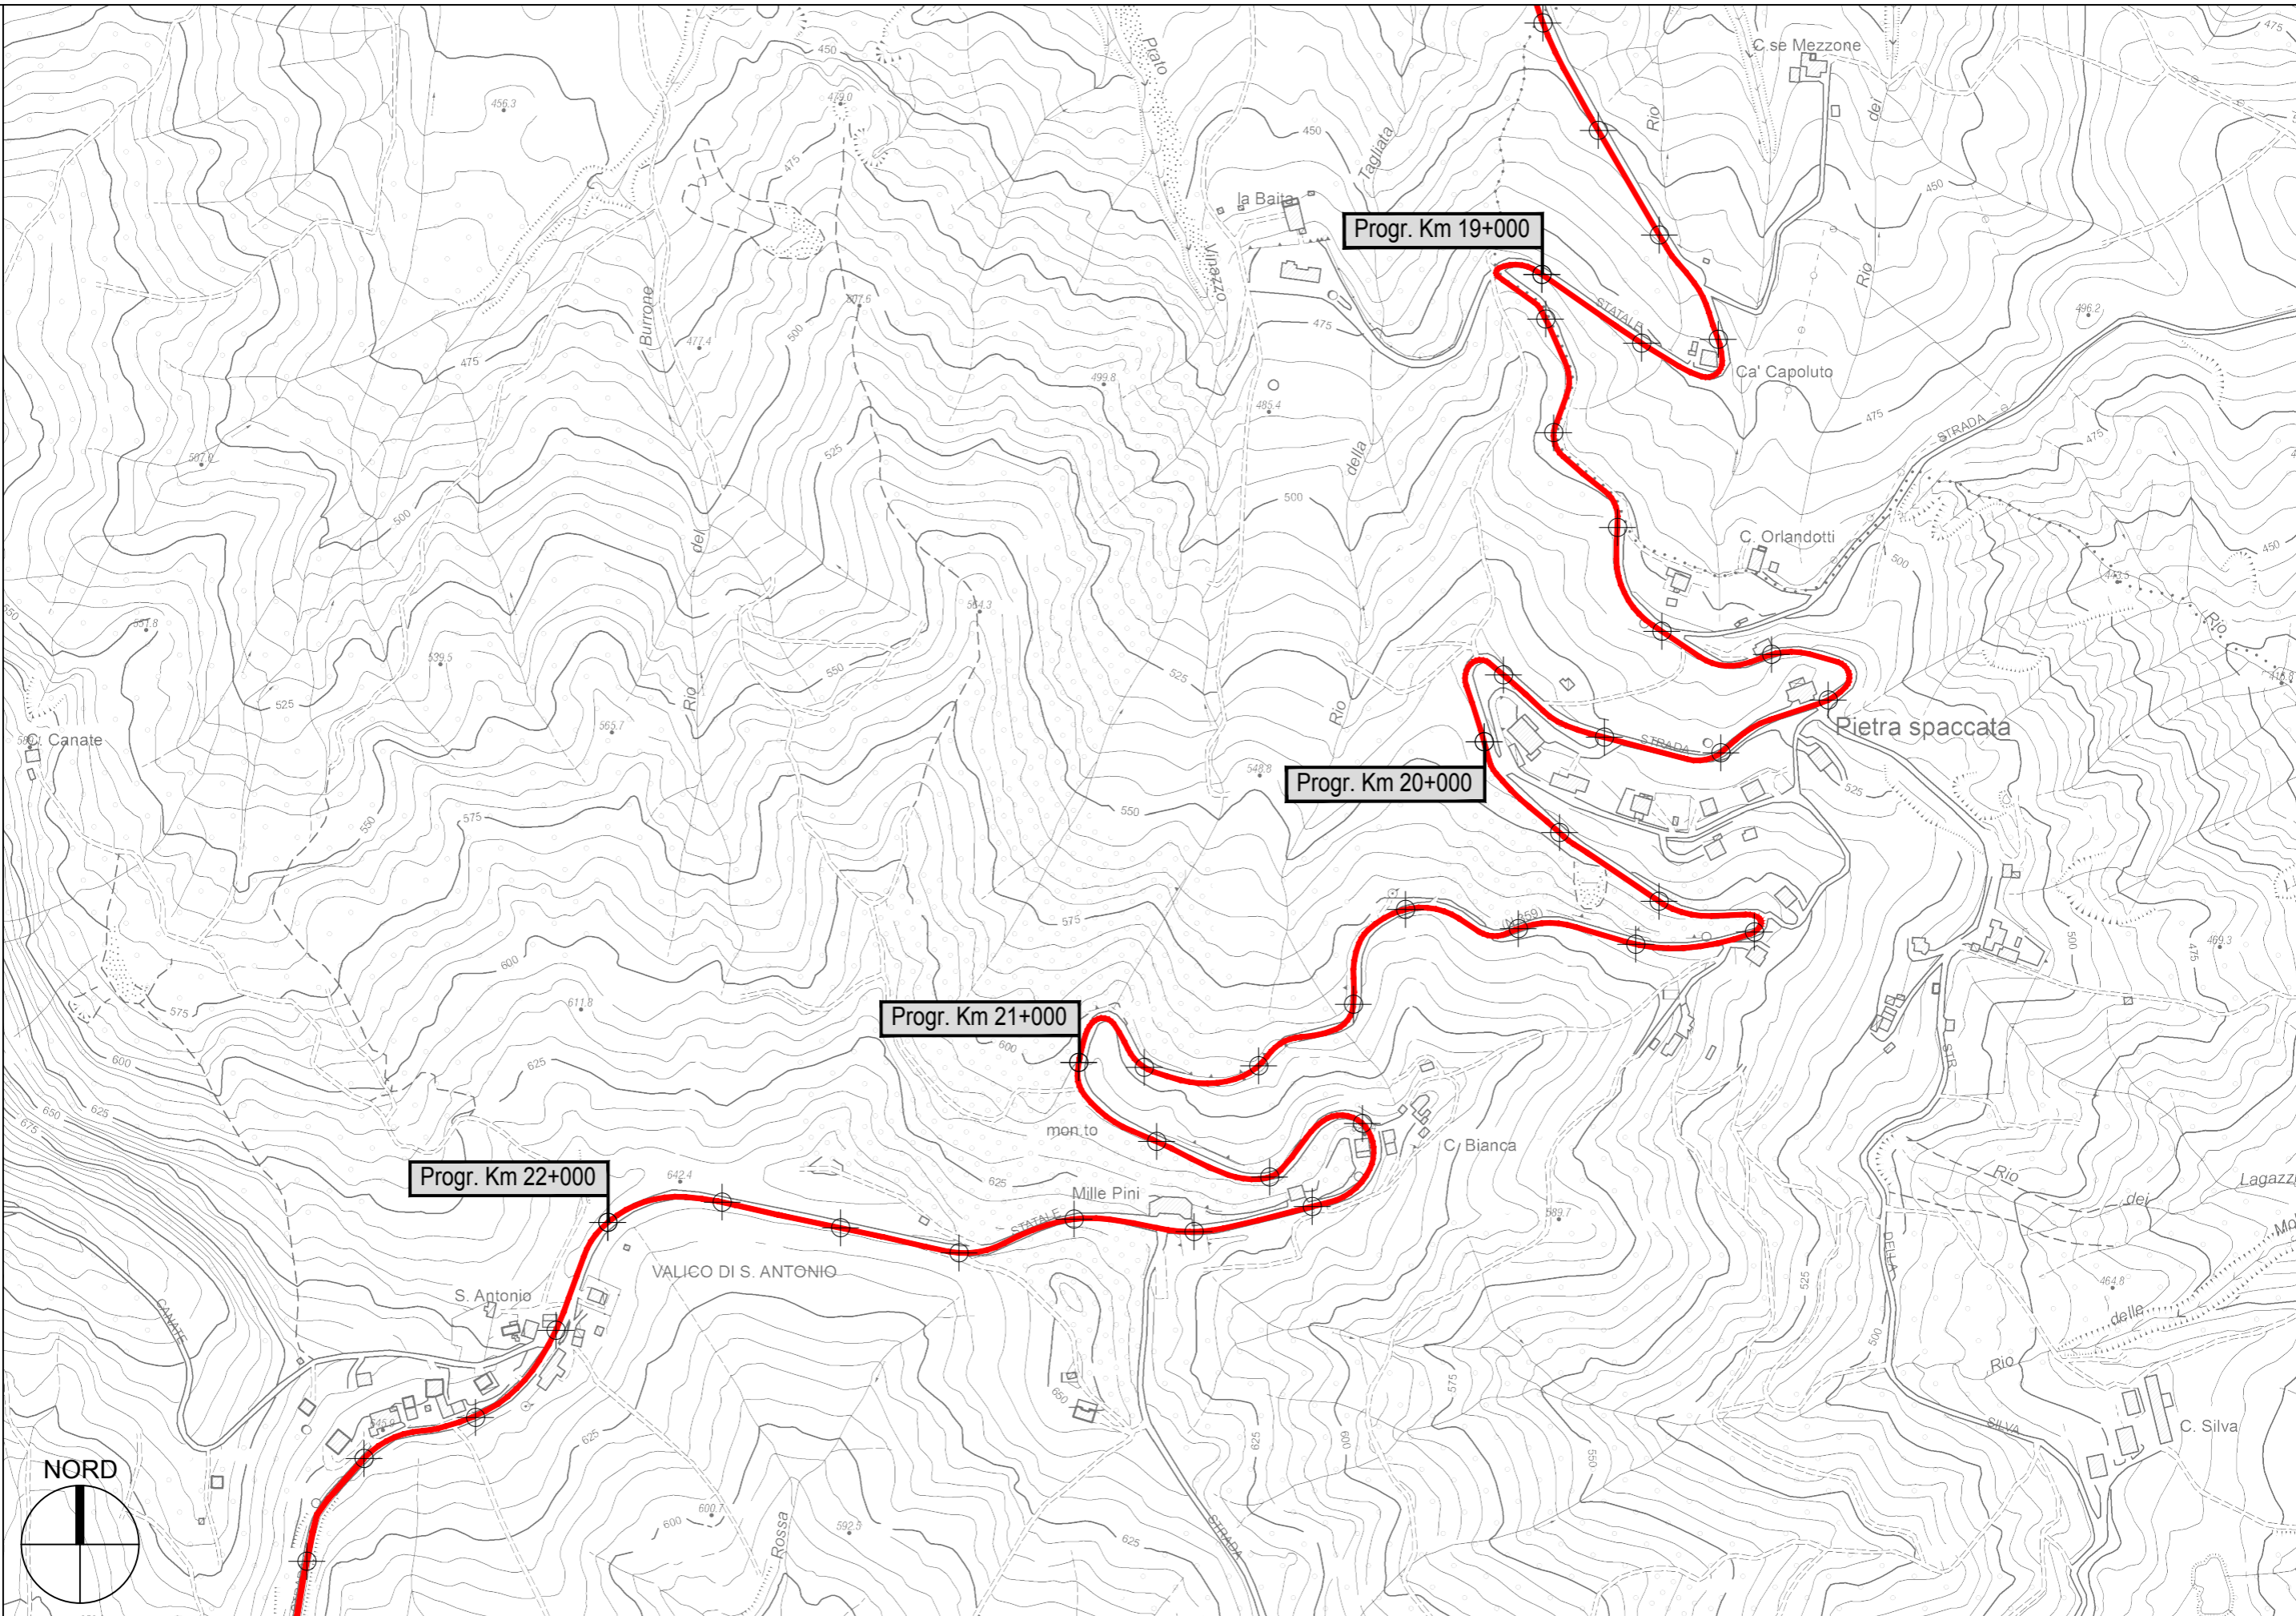

PROVINCIA DI PARMA - Servizio Viabilità e Infrastrutture

PROVINCIA DI PARMA - Servizio Viabilità e Infrastrutture

Progr. Km 41+000

Progr. Km 42+000