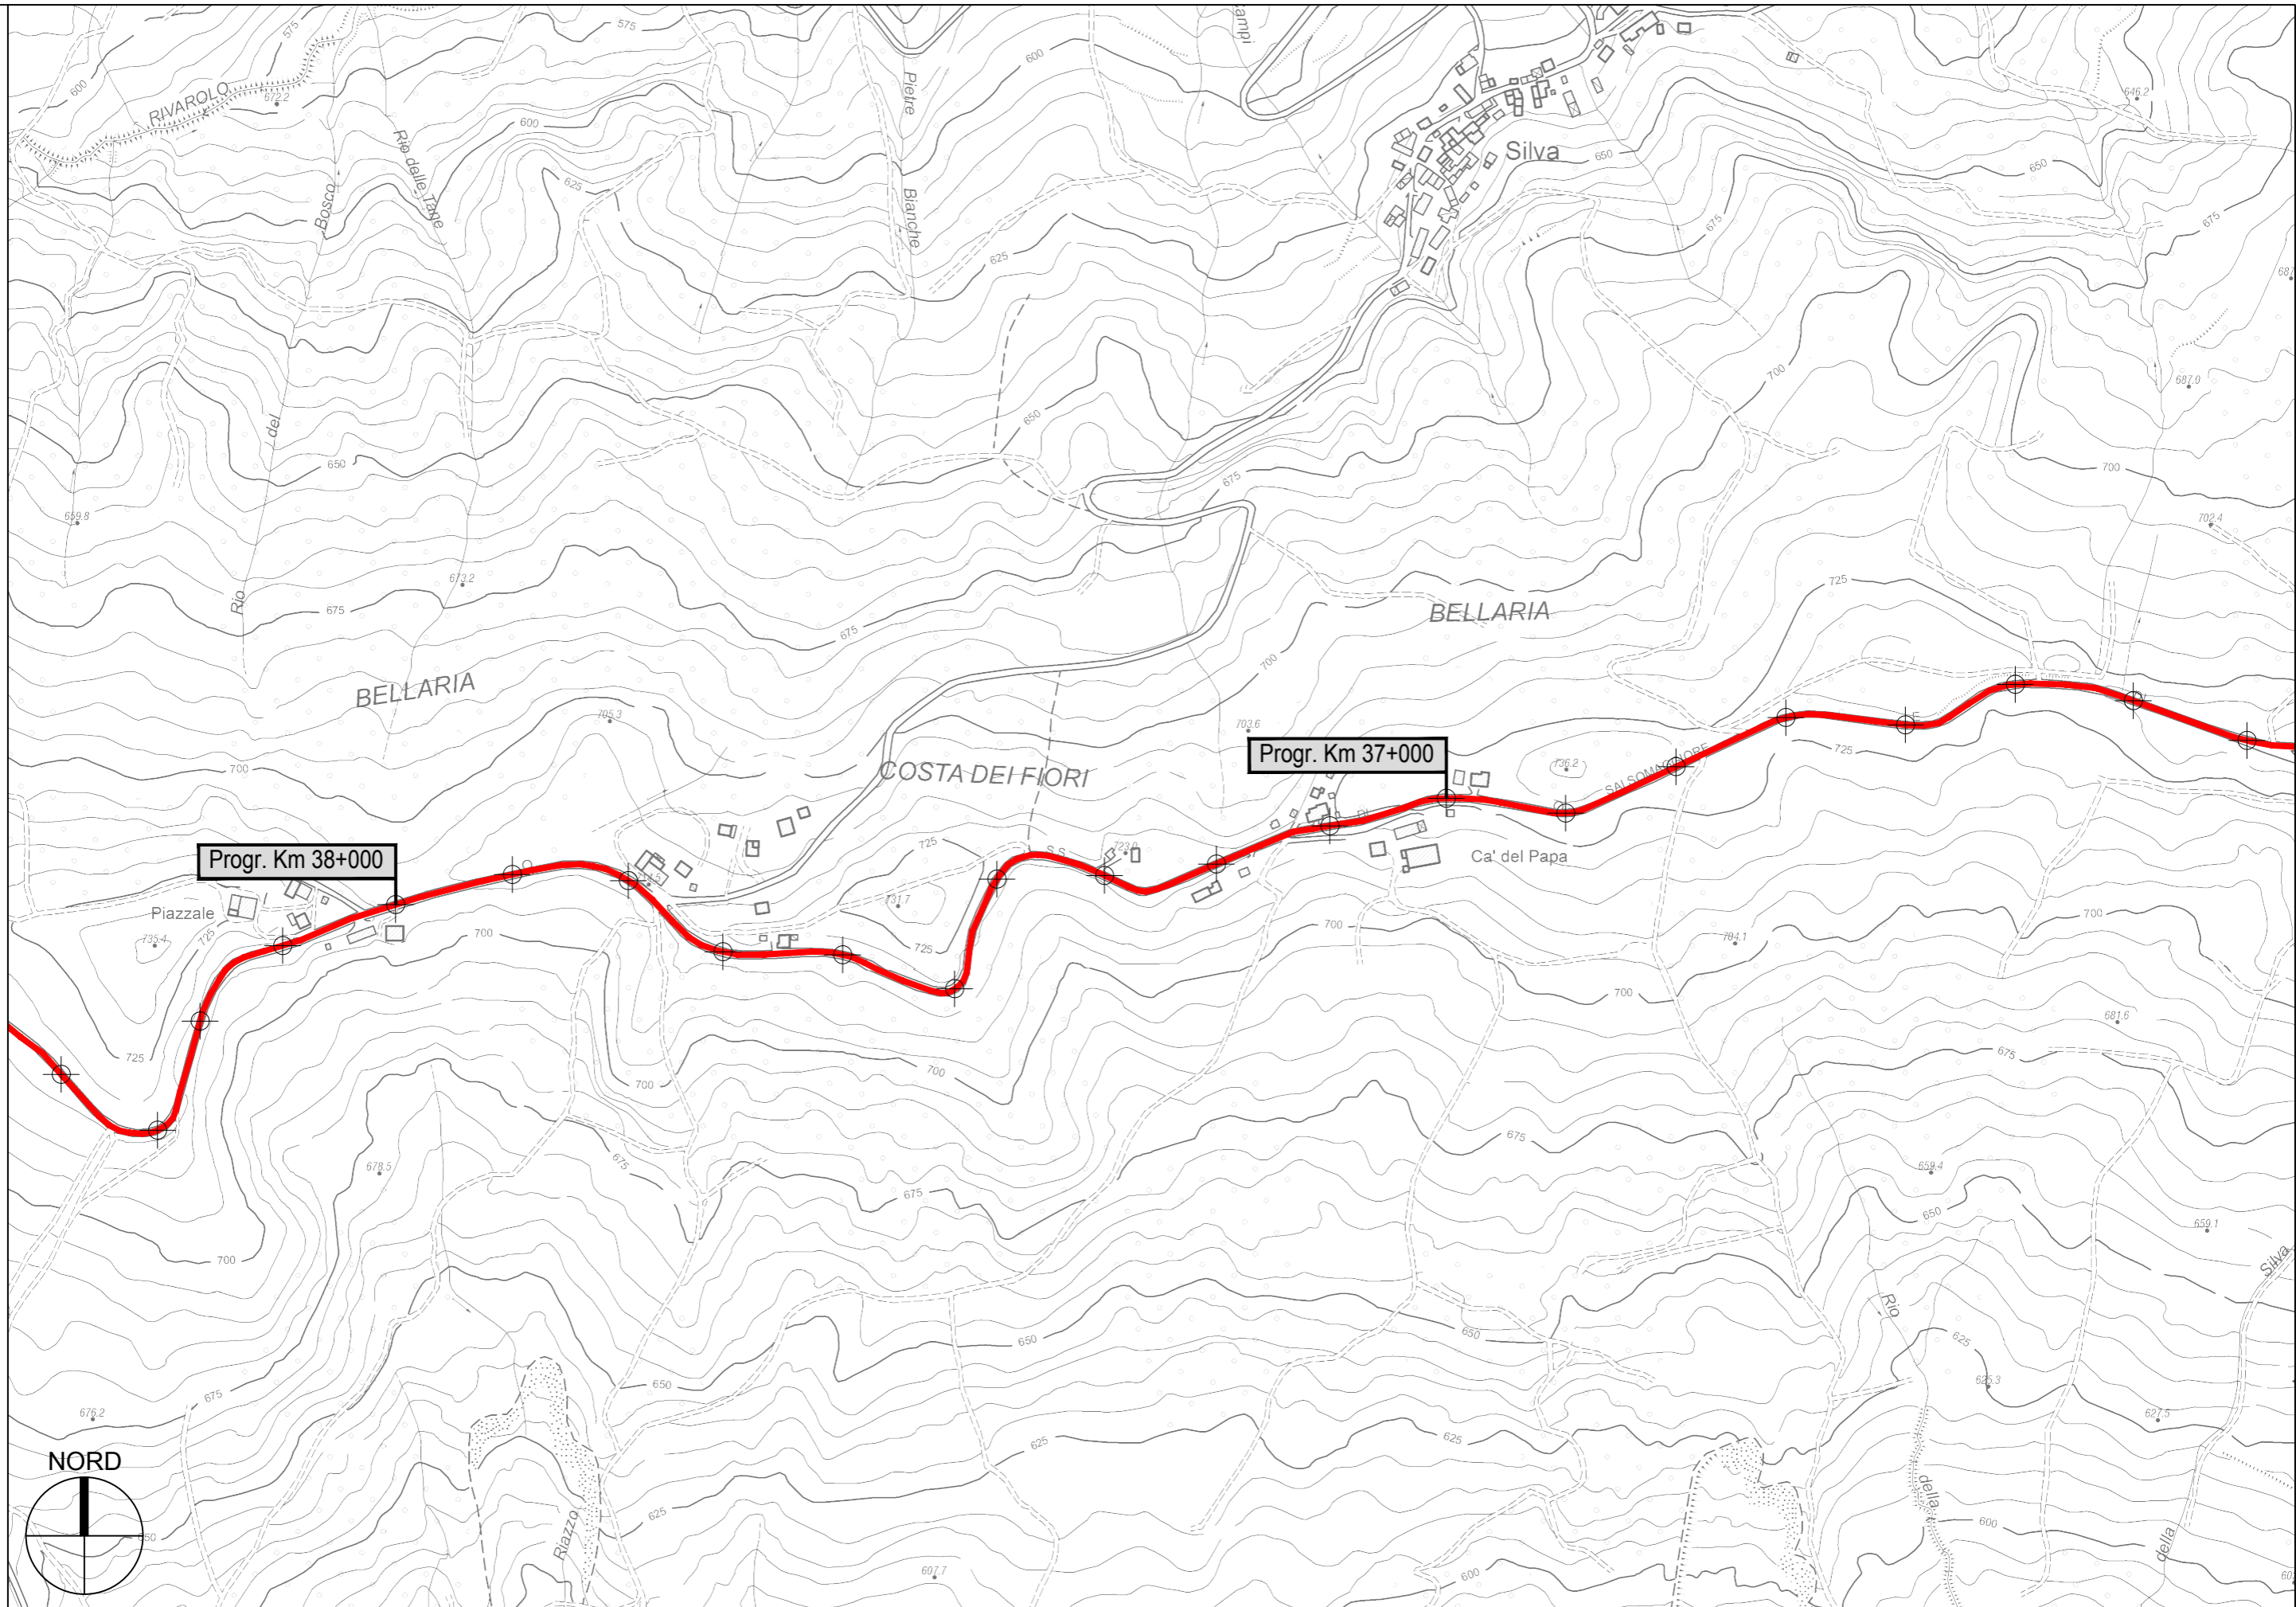

PROVINCIA DI PARMA - Servizio Viabilità e Infrastrutture

PROVINCIA DI PARMA - Servizio Viabilità e Infrastrutture

Progr. Km 41+000

Progr. Km 42+000