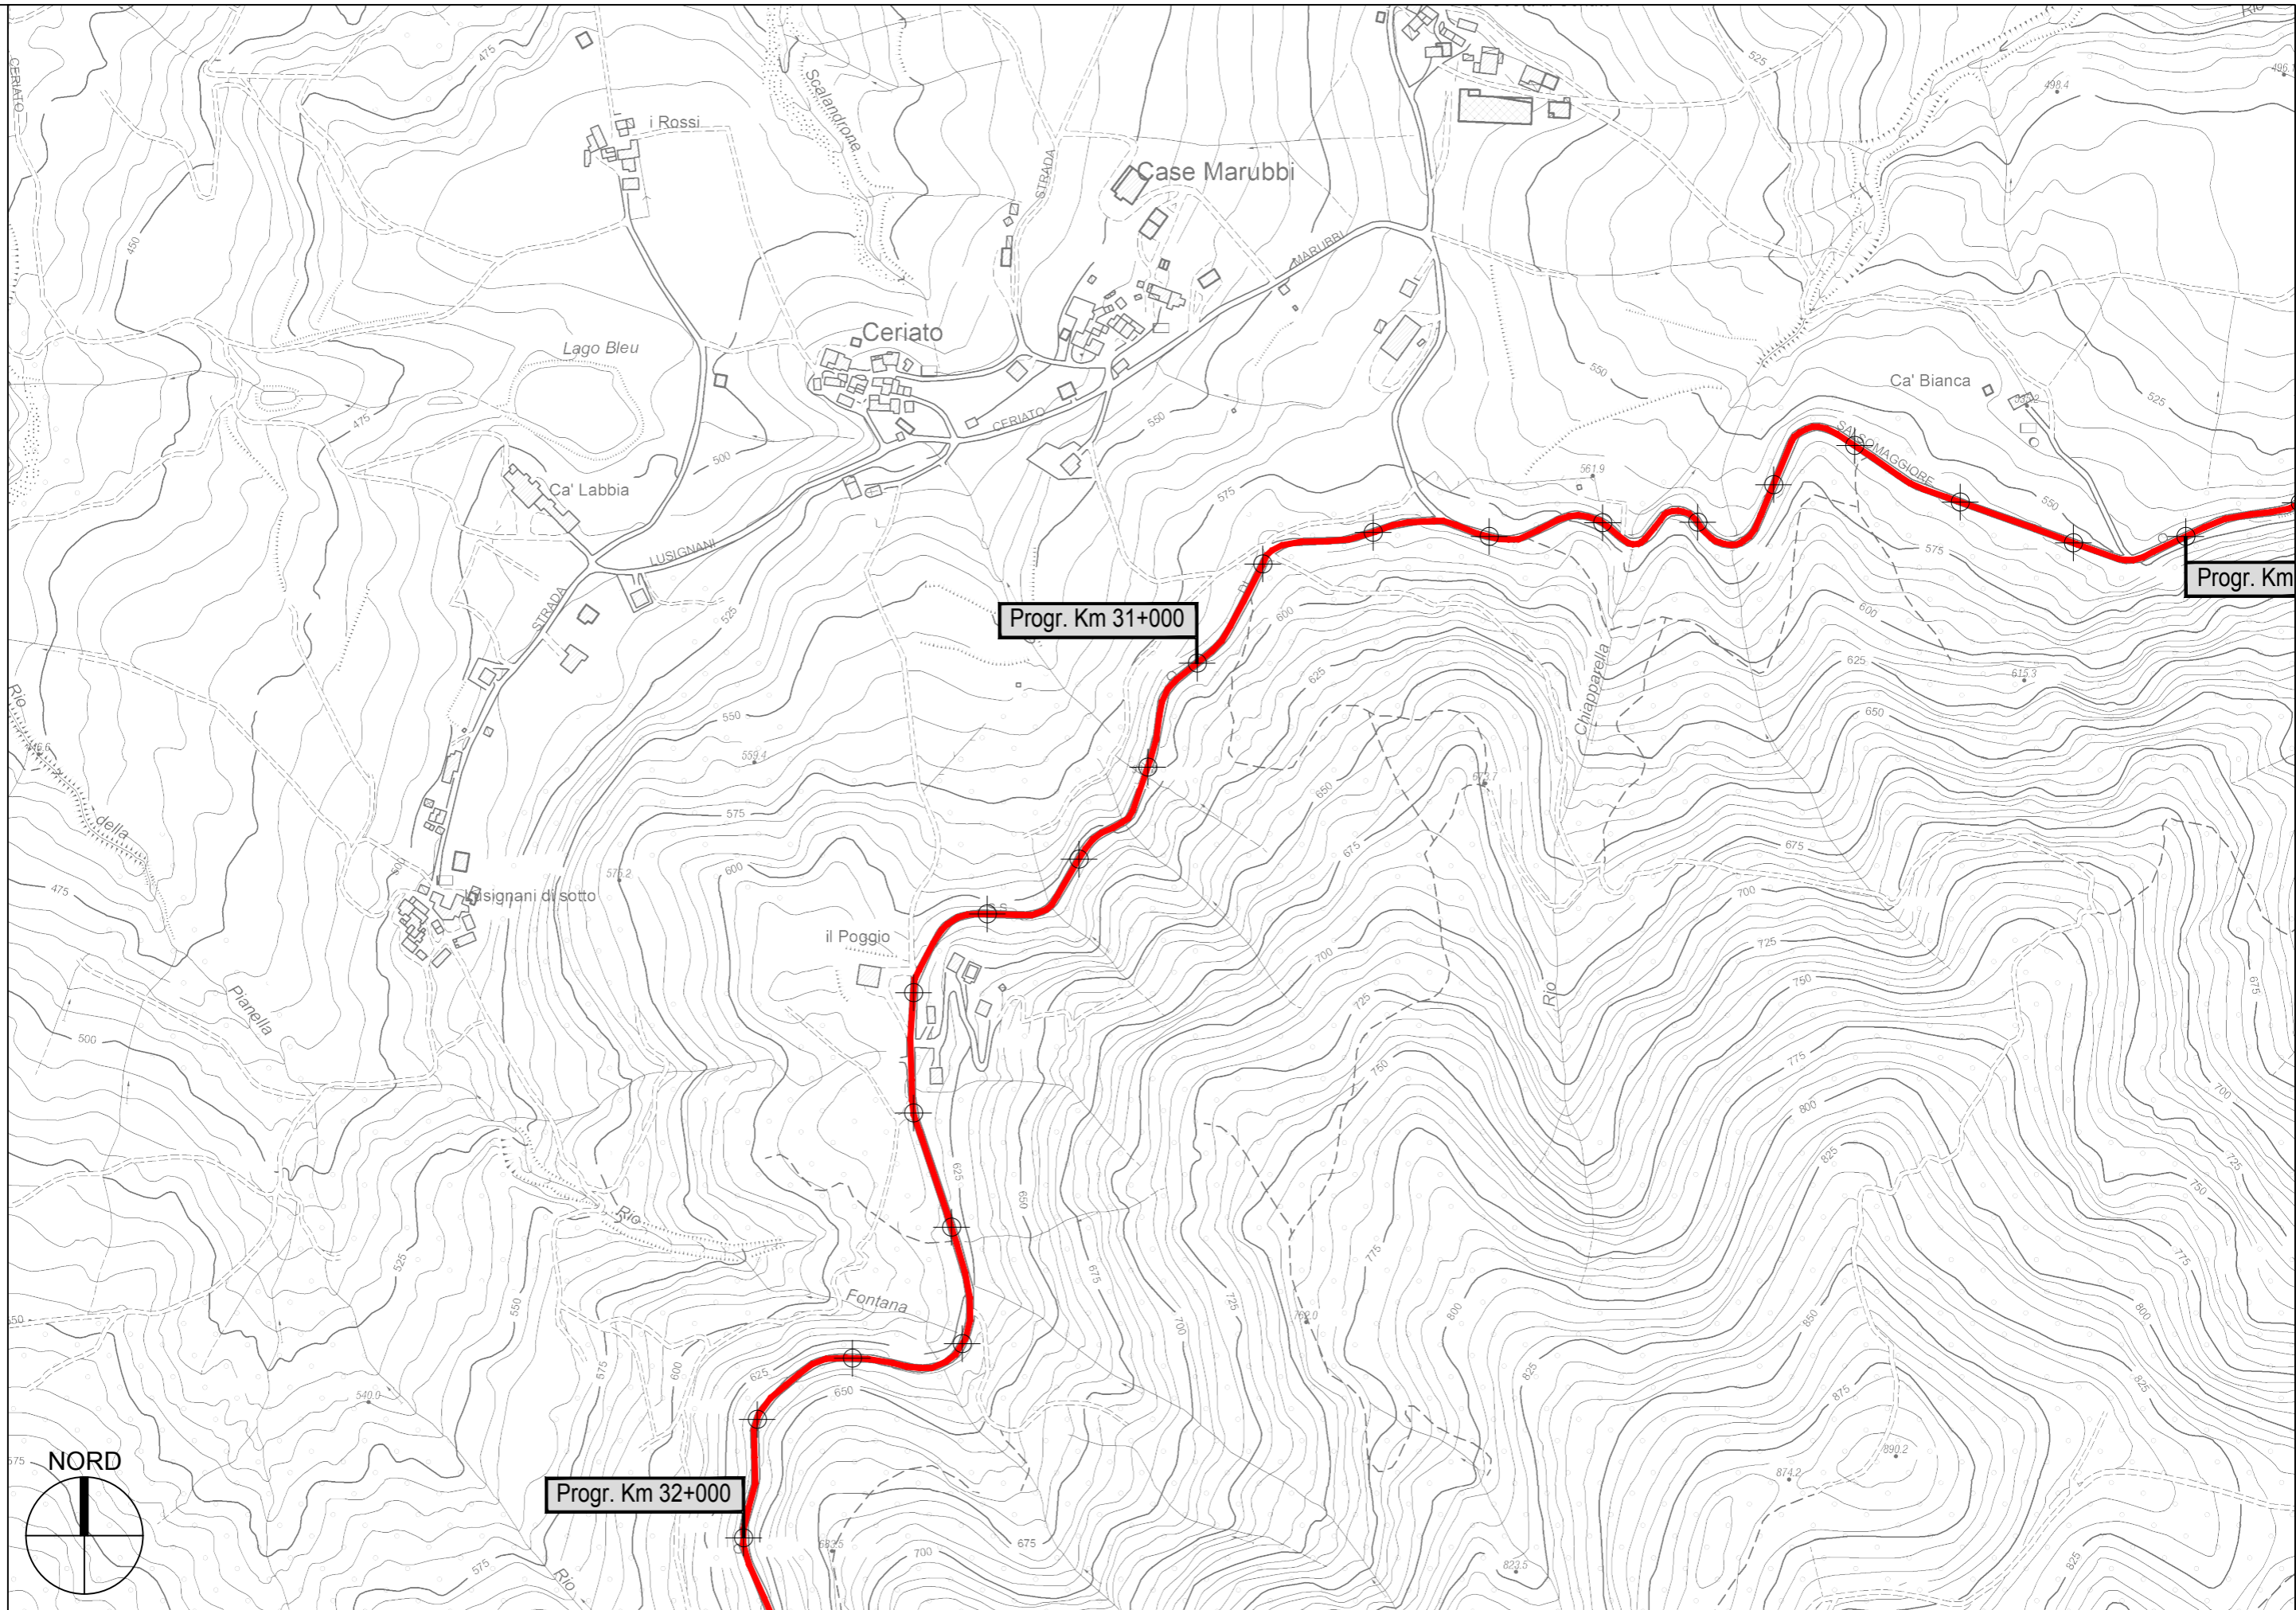

PROVINCIA DI PARMA - Servizio Viabilità e Infrastrutture

PROVINCIA DI PARMA - Servizio Viabilità e Infrastrutture

Progr. Km 41+000

Progr. Km 42+000